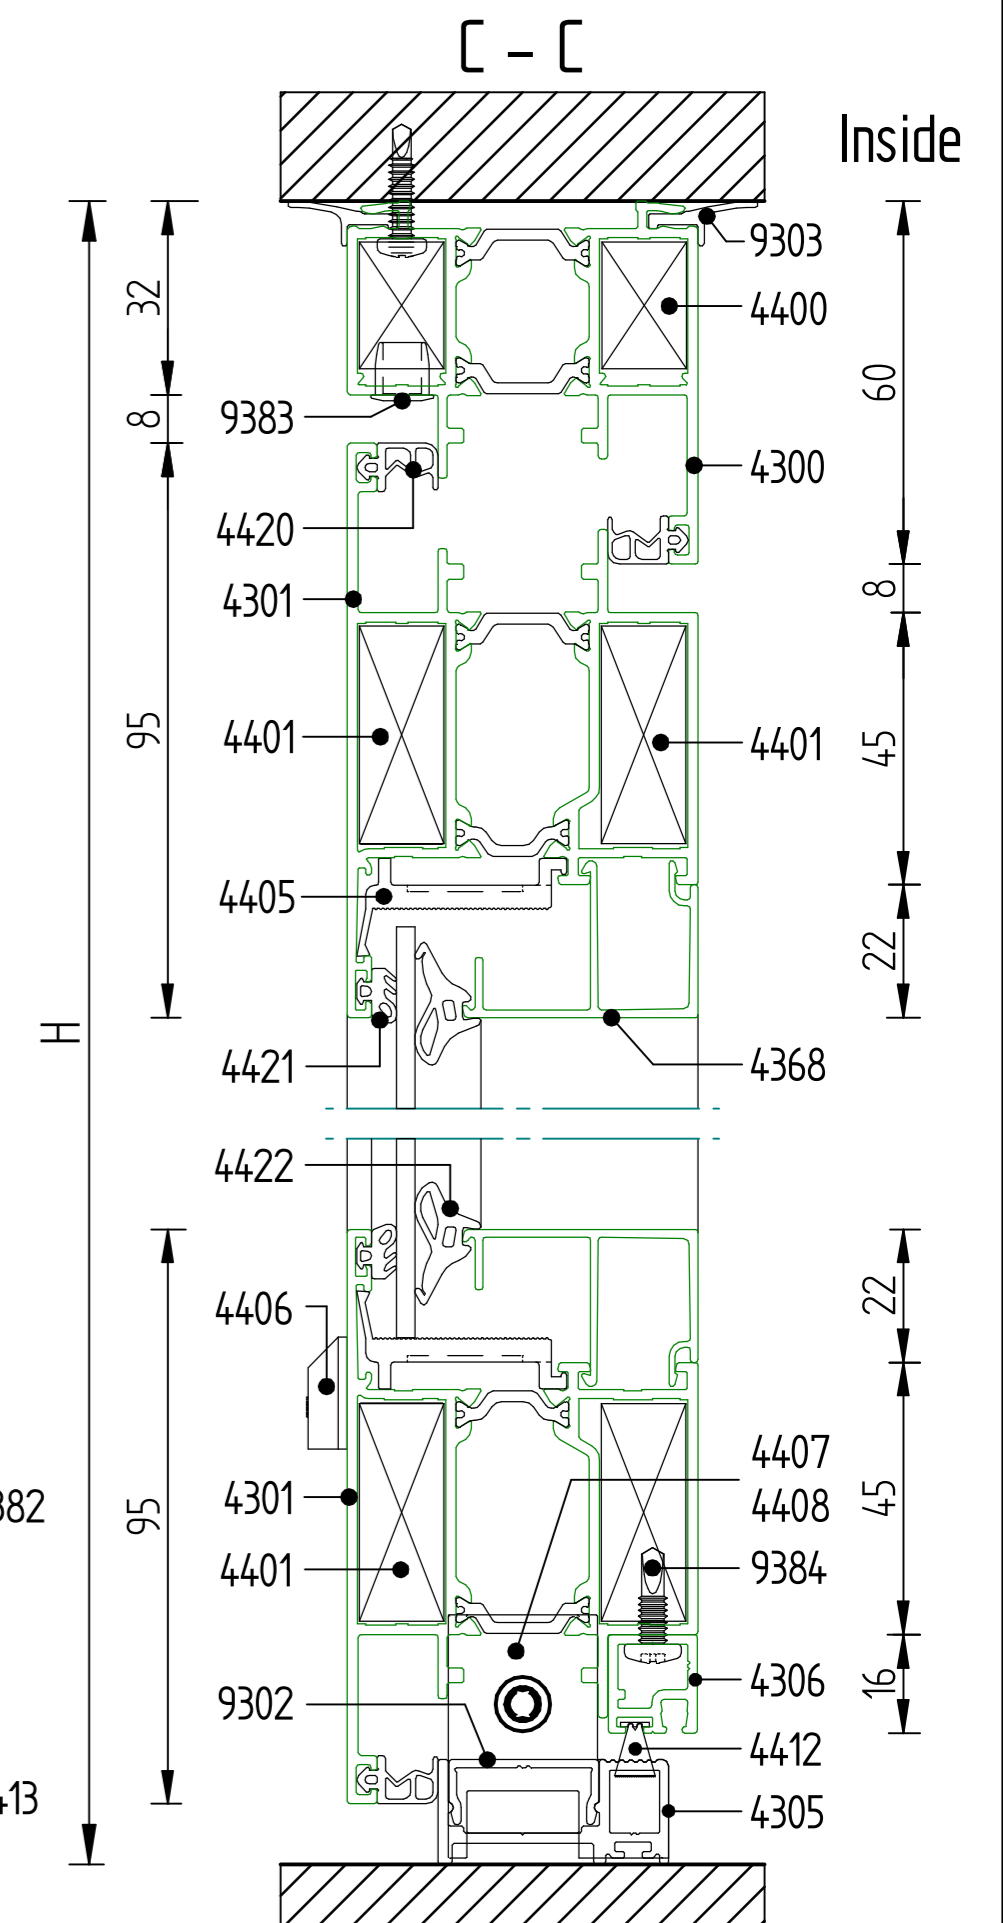

Frame 9304

9304 V			1	H + 29
9304 V			1	H + 29
9304 H			1	B + 58

Drop seal option

Frame 4300

4300 V			1	H
4300 V			1	H
4300 H			1	B
9302 H			1	B - 92
4305 H			1	B - 92

Door

4301 V			2	H - 50
4301 H			2	B - 80
4368 V			2	H - 240
4368 H			2	B - 226
4306 H			1	B - 140

Frame 9301 + 9302

9301 V			1	H + 80
9301 V			1	H + 80
9301 H			1	B + 160
9302 V			1	H + 78
9302 V			1	H + 78
9302 H			1	B + 156

Frame 9304

9304 V			1	H + 29
9304 V			1	H + 29
9304 H			1	B + 58

Frame 4300

4300 V			1	H
4300 V			1	H
4300 H			1	B
9302 H			1	B - 92
4305 H			1	B - 92

Door

4301 V			2	H - 50
4301 H			2	B - 80
4368 V			2	H - 240
4368 H			2	B - 226
4306 H			1	B - 140

Frame 9301 + 9302

9301 V			1	H + 80
9301 V			1	H + 80
9301 H			1	B + 160
9302 V			1	H + 78
9302 V			1	H + 78
9302 H			1	B + 156