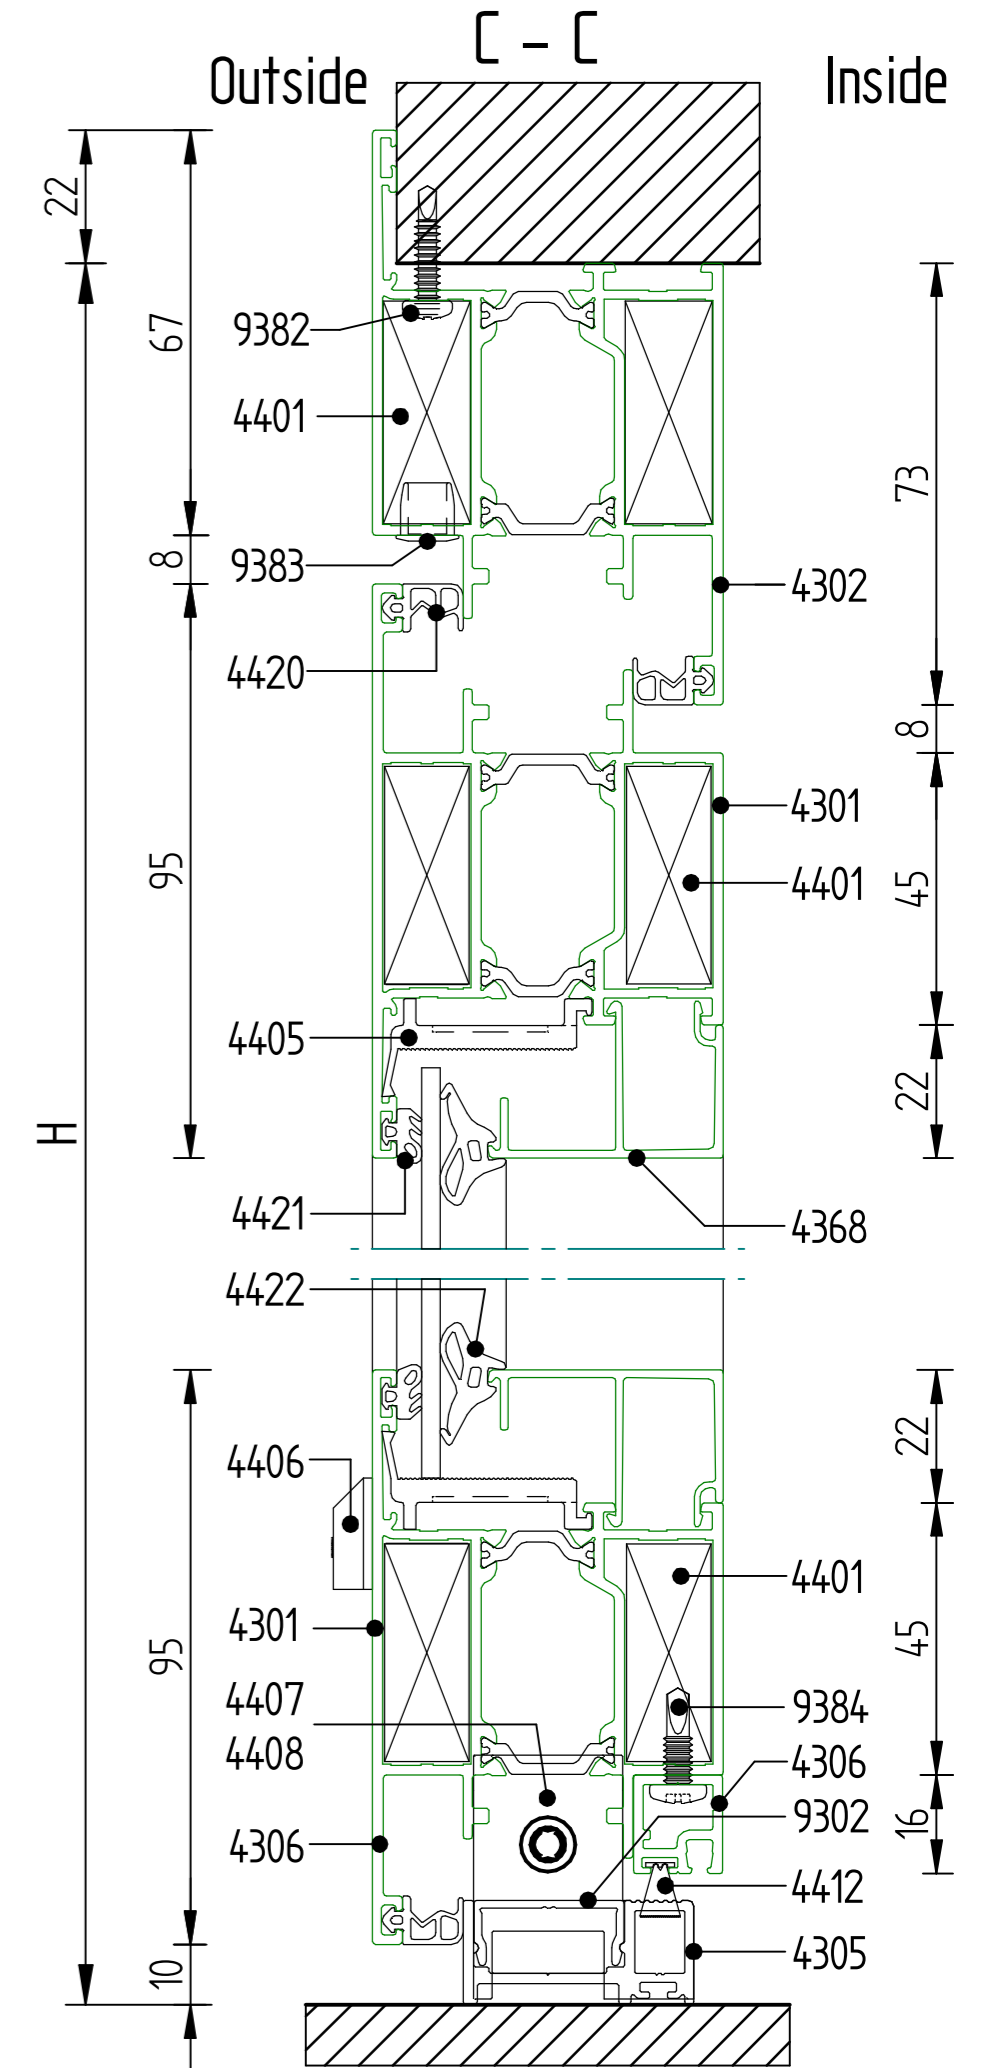

Door

4302 V		2	H - 50
4302 H		2	B - 80
4368 V		2	H - 240
4368 H		2	B - 226
4306 H		1	B - 140

Frame 9301 + 9302

9301 V		1	H + 80
9301 V		1	H + 80
9301 H		1	B + 160
9302 V		1	H + 78
9302 V		1	H + 78
9302 H		1	B + 156

Door

4301 V			2	H - 50
4301 H			2	B - 80
4368 V			2	H - 240
4368 H			2	B - 226
4306 H			1	B - 140

Frame 9301 + 9302

9301 V			1	H + 80
9301 V			1	H + 80
9301 H			1	B + 160
9302 V			1	H + 78
9302 V			1	H + 78
9302 H			1	B + 156

Frame 9304

9304 V			1	H + 29
9304 V			1	H + 29
9304 H			1	B + 58

Drop seal option

Frame 4302

4302 V			1
4302 V			1
4302 H			1
9302 H			1
4305 H			1

Door

4302 V			2
4302 H			2
4368 V			2
4368 H			2
4306 H			1

Single door DIN L turning inside - Interior cover strip - LLC 105

Frame 4302

4302 V			1
4302 V			1
4302 H			1
9302 H			1
4305 H			1

Door

4301 V			2
4301 H			2
4368 V			2
4368 H			2
4306 H			1

Drop seal option