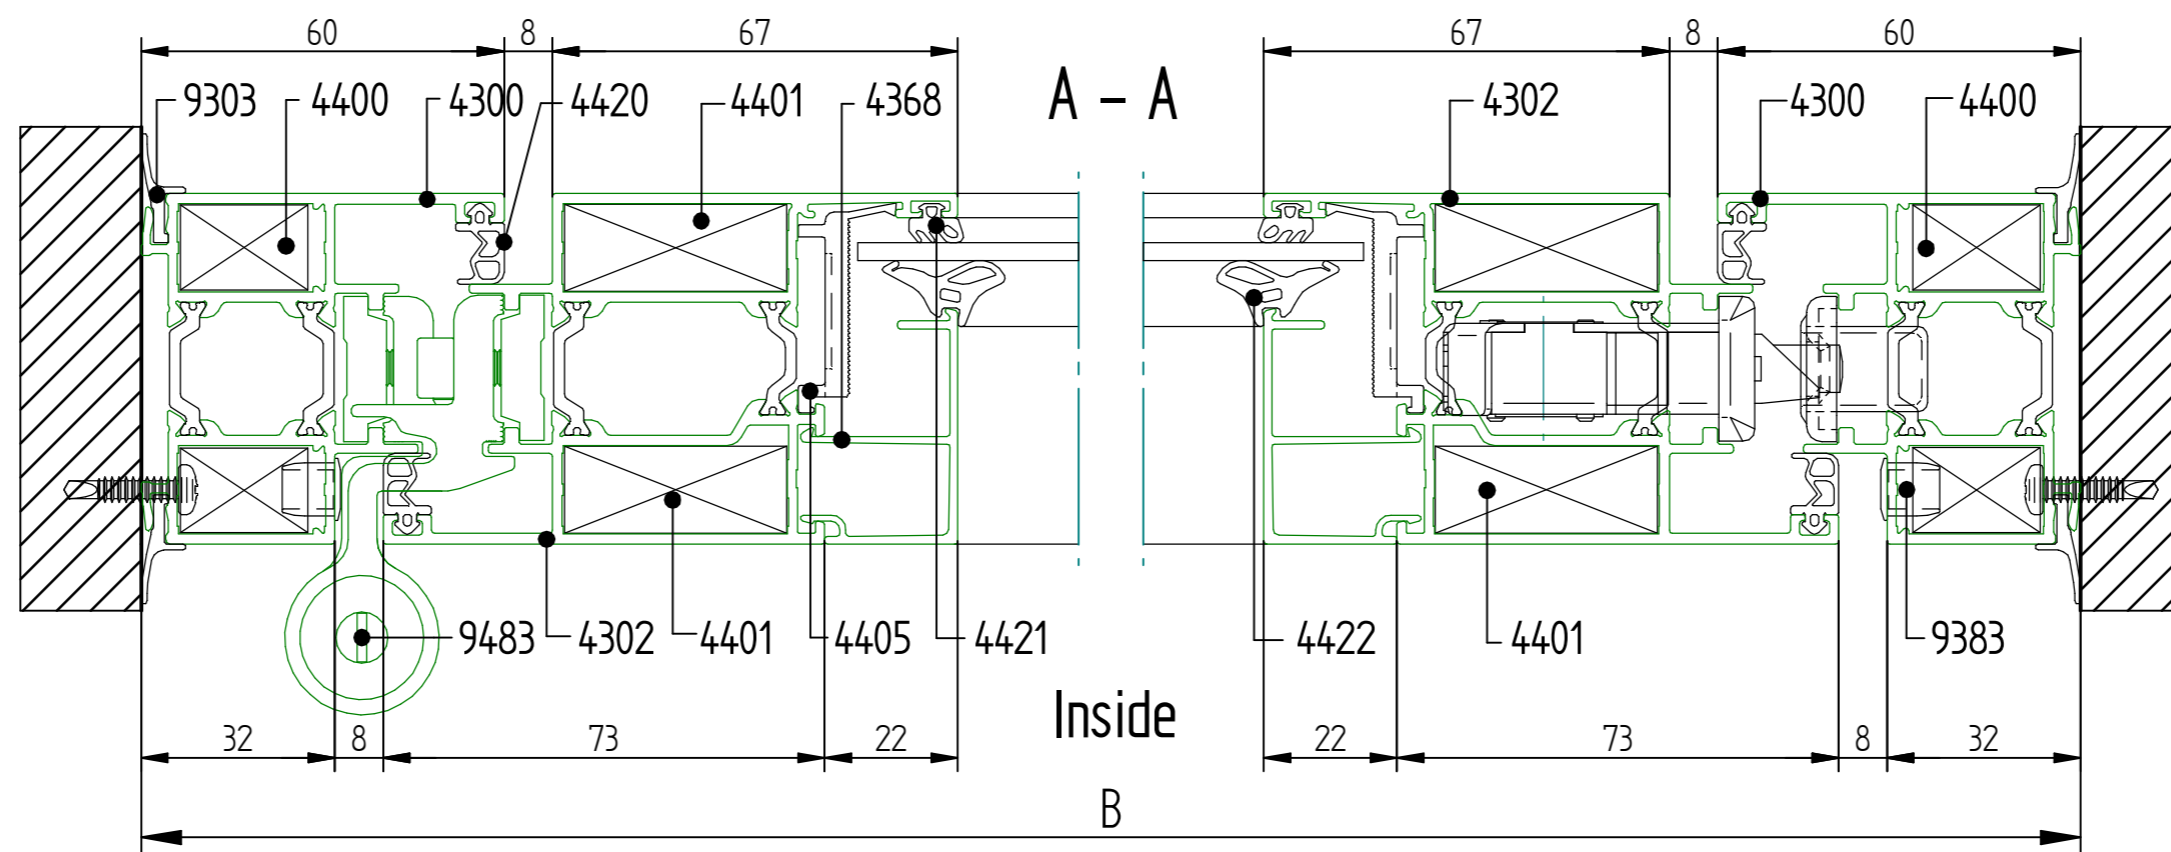

Door

4302 V		2	H - 50
4302 H		2	B - 80
4368 V		2	H - 240
4368 H		2	B - 226
4306 H		1	B - 140

Frame 9301 + 9302

9301 V		1	H + 80
9301 V		1	H + 80
9301 H		1	B + 160
9302 V		1	H + 78
9302 V		1	H + 78
9302 H		1	B + 156

Drop seal option

Frame 9304

9304 V		1	H + 29
9304 V		1	H + 29
9341 H		1	B + 58

Single door DIN L turning inside - LLC 101

Frame 4300

4300 V			1	H
4300 V			1	H
4300 H			1	B
9302 H			1	B - 92
4305 H			1	B - 92