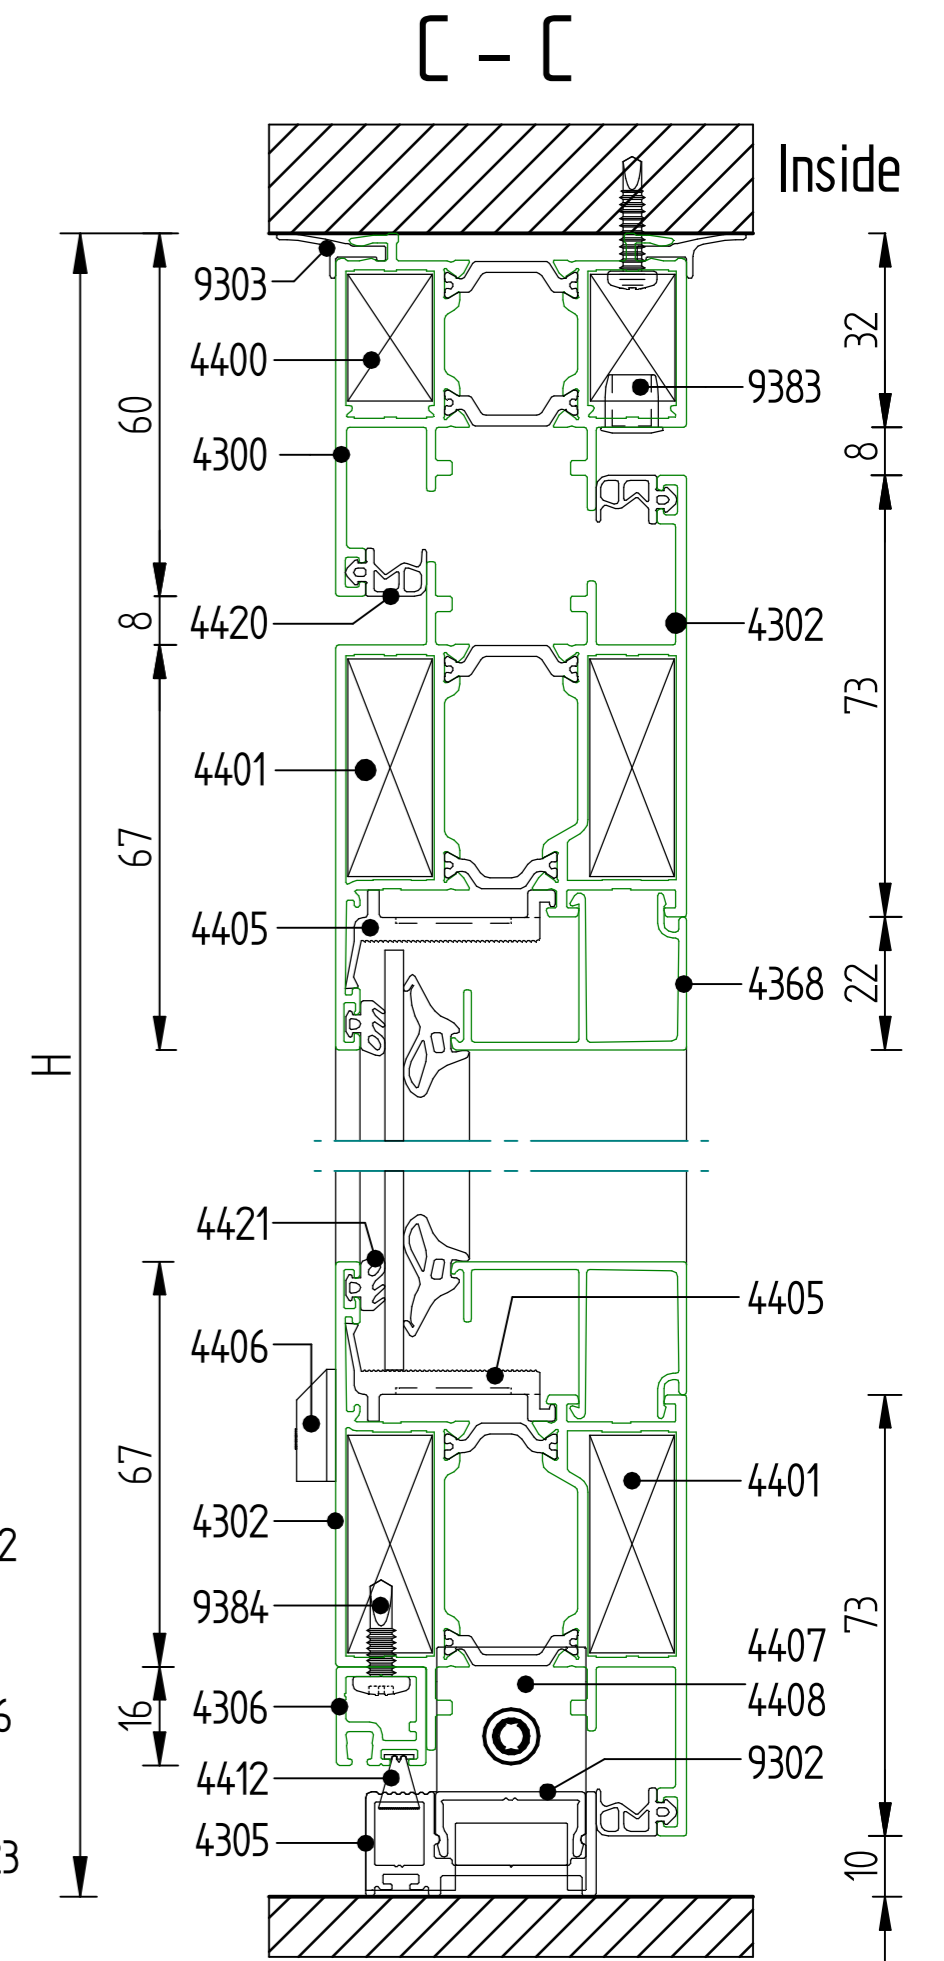

Door

4302 V		2	H - 50
4302 H		2	B - 80
4368 V		2	H - 240
4368 H		2	B - 226
4306 H		1	B - 140

Frame 9301 + 9302

9301 V		1	H + 80
9301 V		1	H + 80
9301 H		1	B + 160
9302 V		1	H + 78
9302 V		1	H + 78
9302 H		1	B + 156

Drop seal option

Frame 9304

9304 V		1	H + 29
9304 V		1	H + 29
9341 H		1	B + 58

Single door DIN L turning inside - LLC 101

Frame 4300

4300 V			1	H
4300 V			1	H
4300 H			1	B
9302 H			1	B - 92
4305 H			1	B - 92

Door

4301 V			2	H - 50
4302 H			2	B - 80
4368 V			2	H - 240
4368 H			2	B - 226
4306 H			1	B - 140

Frame 9301 + 9302

9301 V			1	H + 80
9301 V			1	H + 80
9301 H			1	B + 160
9302 V			1	H + 78
9302 V			1	H + 78
9302 H			1	B + 156

Frame 9304

9304 V			1	H + 29
9304 V			1	H + 29
9304 H			1	B + 58

Drop seal option

Frame 4300

4300 V			1	H
4300 V			1	H
4300 H			1	B
9302 H			1	B - 92
4305 H			1	B - 92

Door

4301 V			2	H - 50
4301 H			2	B - 80
4368 V			2	H - 240
4368 H			2	B - 226
4306 H			1	B - 140