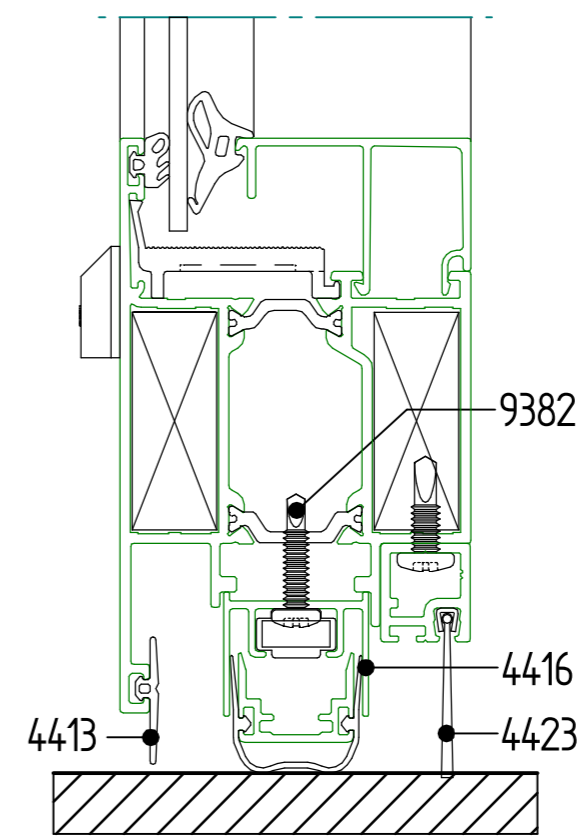

Single door DIN L turning outside - Exterior cover strip - LLC 107

DOOR SOLUTIONS
Handelsweg 31, 3899 AA Zeewolde, Netherlands, Tel. +31(0) 36-5219141

Frame 4301

4301 V			1
4301 V			1
4301 H			1
9302 H			1
4305 H			1

Door

4302 V			2
4302 H			2
4368 V			2
4368 H			2
4306 H			1

Single door DIN L turning inside - Exterior cover strip - LLC 109

Frame 4301

4301 V			1	H + 22
4301 V			1	H + 22
4301 H			1	B + 44
9302 H			1	B - 118
4305 H			1	B - 118

Door

4301 V			2	H - 63
4301 H			2	B - 106
4368 V			2	H - 253
4368 H			2	B - 252
4306 H			1	B - 166

Drop seal option

Single door DIN L turning outside - Interior cover strip - LLC 112