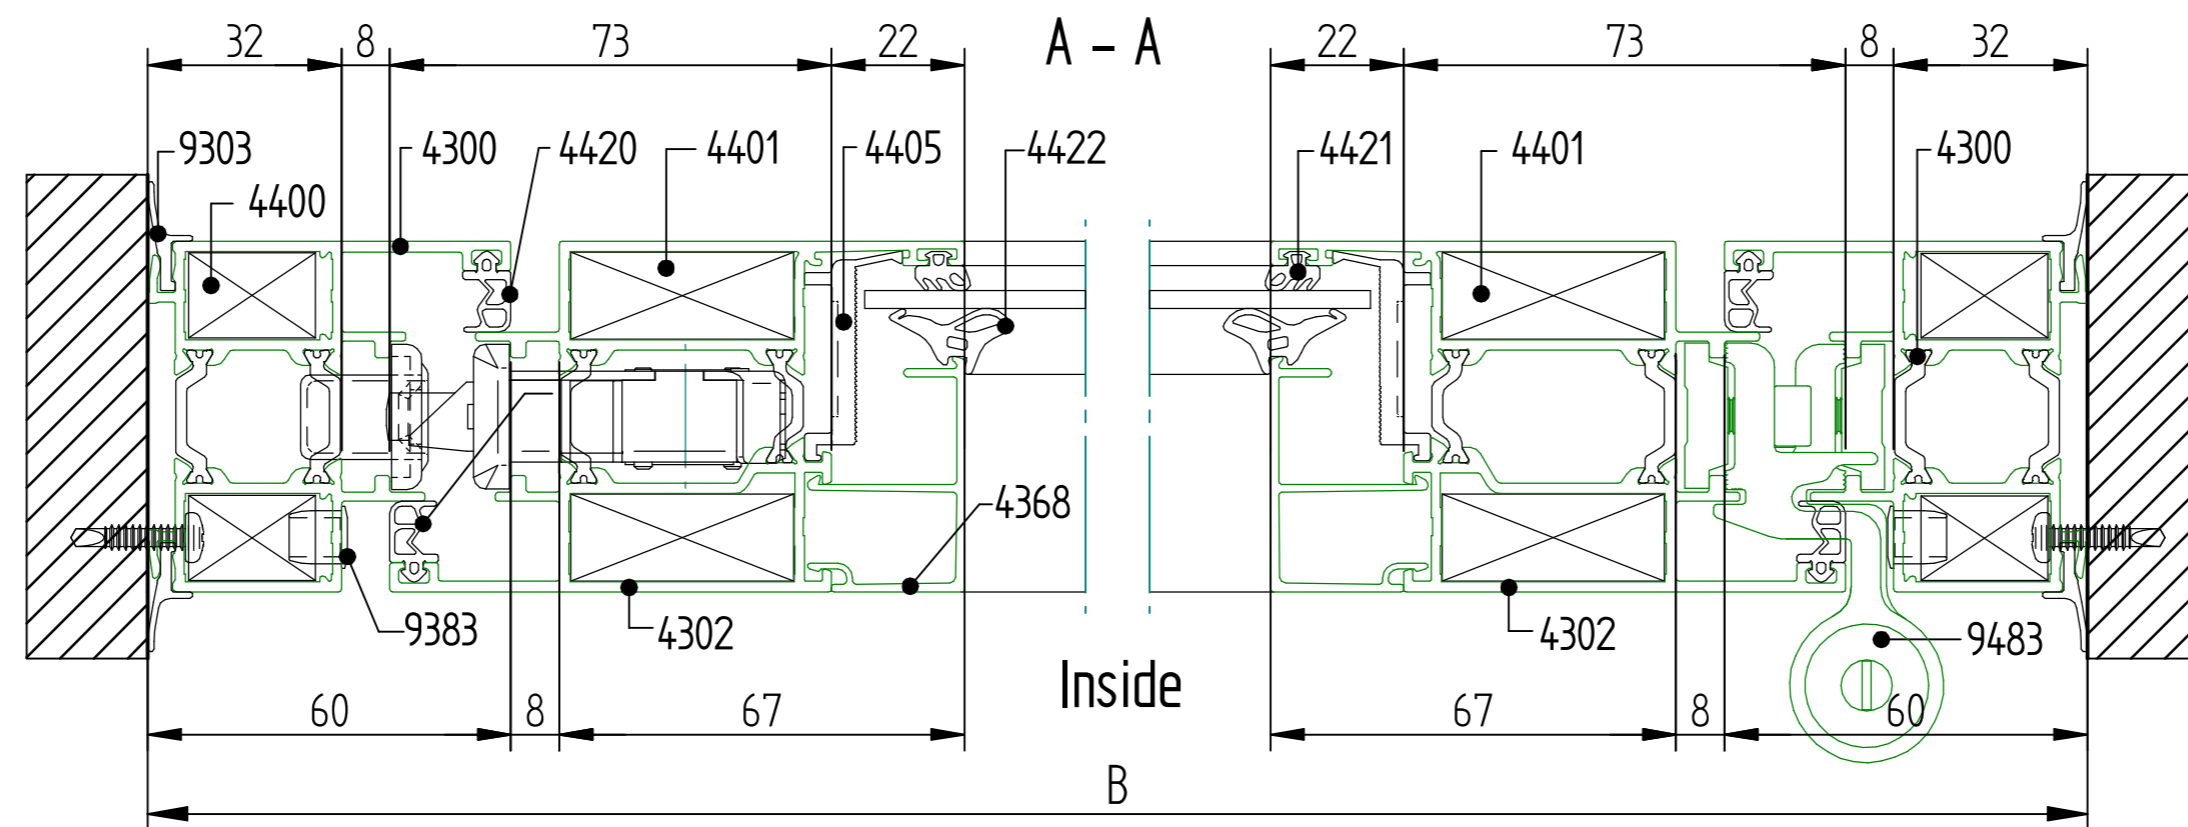

Frame 4300

4300 V		1	H
4300 V		1	H
4300 H		1	B
9302 H		1	B - 92
4305 H		1	B - 92

Door

4302 V		2	H - 50
4302 H		2	B - 80
4368 V		2	H - 240
4368 H		2	B - 226
4306 H		1	B - 140