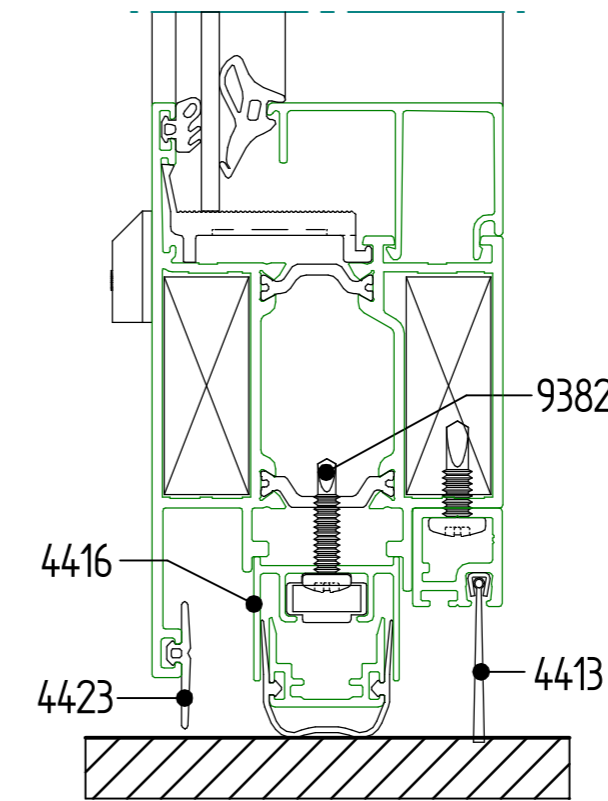

Frame 9304

9304 V			1	H + 29
9304 V			1	H + 29
9304 H			1	B + 58

Drop seal option

Frame 4302

4302 V			1
4302 V			1
4302 H			1
9302 H			1
4305 H			1

Door

4302 V			2
4302 H			2
4368 V			2
4368 H			2
4306 H			1

Single door DIN L turning inside - Interior cover strip - LLC 105

Frame 4302

4302 V			1
4302 V			1
4302 H			1
9302 H			1
4305 H			1

Door

4301 V			2
4301 H			2
4368 V			2
4368 H			2
4306 H			1

Drop seal option

Single door DIN L turning outside - Exterior cover strip - LLC 107

DOOR SOLUTIONS
Handelsweg 31, 3899 AA Zeewolde, Netherlands, Tel. +31(0) 36-5219141

Frame 4301

4301 V			1
4301 V			1
4301 H			1
9302 H			1
4305 H			1