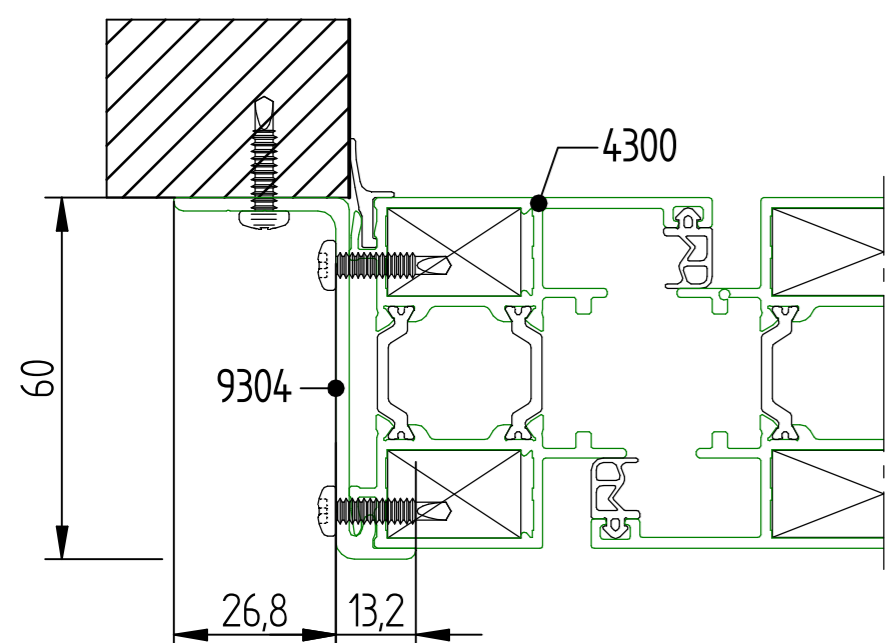

Door

4302 V		2	H - 50
4302 H		2	B - 80
4368 V		2	H - 240
4368 H		2	B - 226
4306 H		1	B - 140

Frame 9301 + 9302

9301 V		1	H + 80
9301 V		1	H + 80
9301 H		1	B + 160
9302 V		1	H + 78
9302 V		1	H + 78
9302 H		1	B + 156

Drop seal option

Frame 9304

9304 V		1	H + 29
9304 V		1	H + 29
9341 H		1	B + 58

Single door DIN L turning inside - LLC 101

Frame 4300

4300 V			1	H
4300 V			1	H
4300 H			1	B
9302 H			1	B - 92
4305 H			1	B - 92

Door

4301 V			2	H - 50
4302 H			2	B - 80
4368 V			2	H - 240
4368 H			2	B - 226
4306 H			1	B - 140

Frame 9301 + 9302

9301 V			1	H + 80
9301 V			1	H + 80
9301 H			1	B + 160
9302 V			1	H + 78
9302 V			1	H + 78
9302 H			1	B + 156

Frame 9304

9304 V			1	H + 29
9304 V			1	H + 29
9304 H			1	B + 58

Drop seal option

Frame 4300

4300 V			1	H
4300 V			1	H
4300 H			1	B
9302 H			1	B - 92
4305 H			1	B - 92

Door

4301 V			2	H - 50
4301 H			2	B - 80
4368 V			2	H - 240
4368 H			2	B - 226
4306 H			1	B - 140