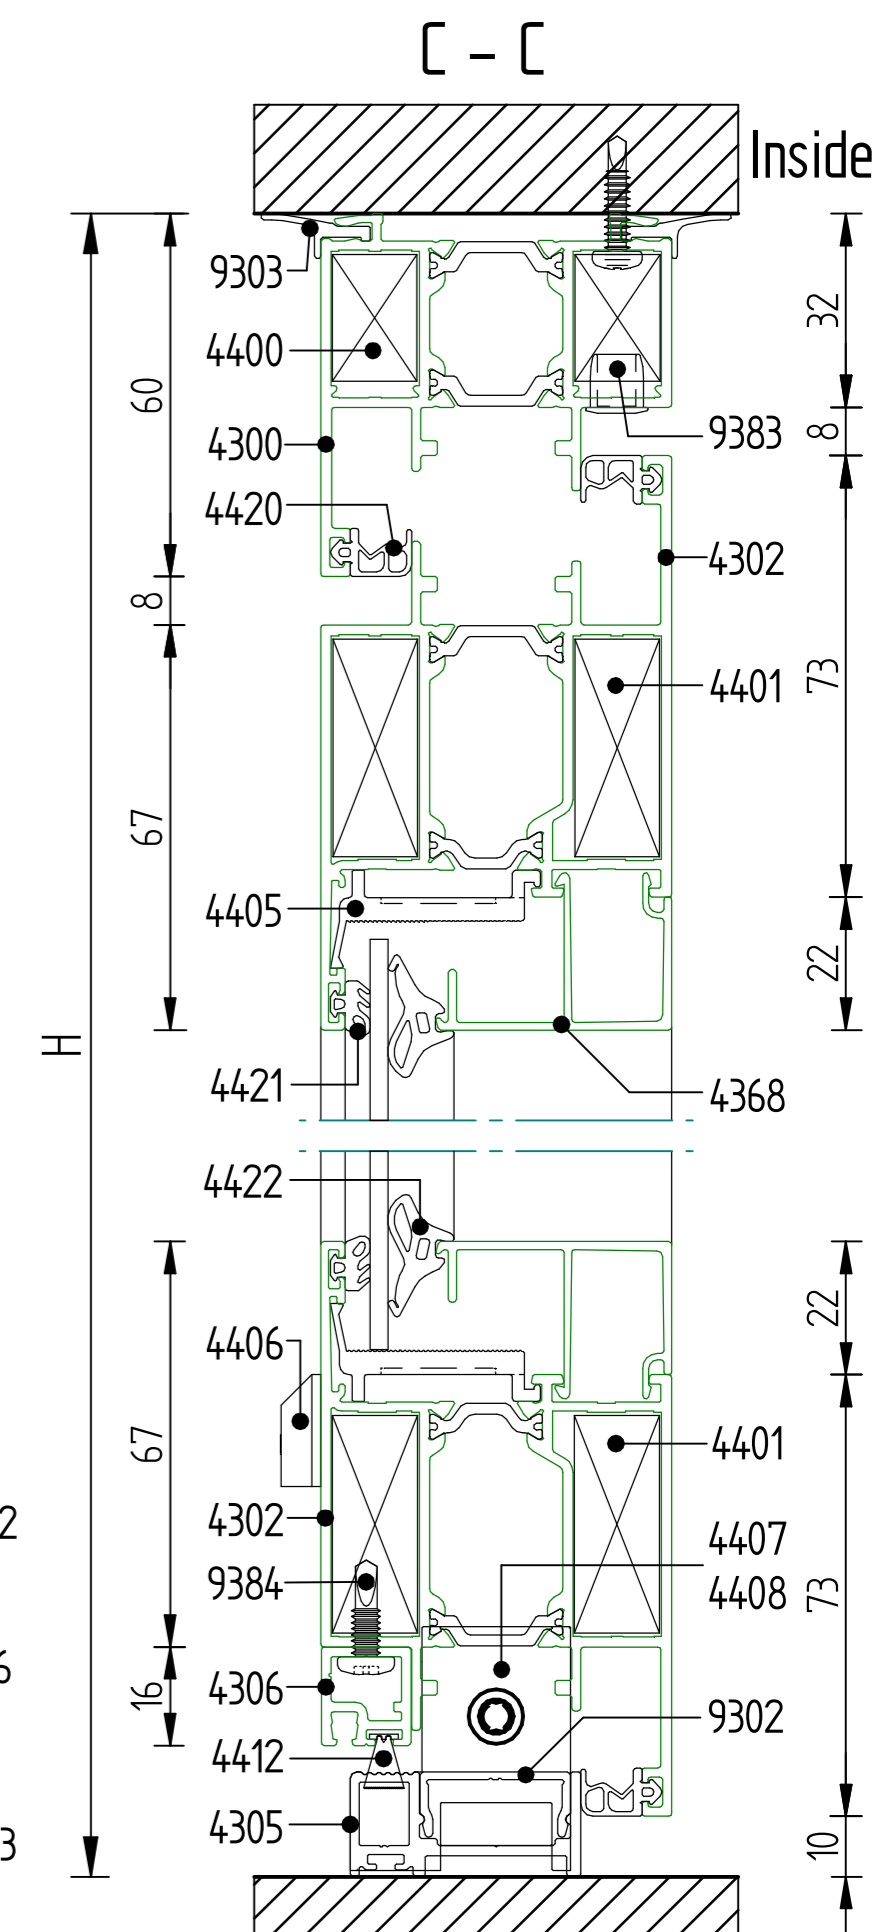

Door

4302 V		2	H - 50
4302 H		2	B - 80
4368 V		2	H - 240
4368 H		2	B - 226
4306 H		1	B - 140

Frame 9301 + 9302

9301 V		1	H + 80
9301 V		1	H + 80
9301 H		1	B + 160
9302 V		1	H + 78
9302 V		1	H + 78
9302 H		1	B + 156

Drop seal option

Frame 9304

9304 V		1	H + 29
9304 V		1	H + 29
9341 H		1	B + 58

Single door DIN L turning inside - LLC 101

Frame 4300

4300 V			1	H
4300 V			1	H
4300 H			1	B
9302 H			1	B - 92
4305 H			1	B - 92

Door

4301 V			2	H - 50
4302 H			2	B - 80
4368 V			2	H - 240
4368 H			2	B - 226
4306 H			1	B - 140

Frame 9301 + 9302

9301 V			1	H + 80
9301 V			1	H + 80
9301 H			1	B + 160
9302 V			1	H + 78
9302 V			1	H + 78
9302 H			1	B + 156

Frame 9304

9304 V			1	H + 29
9304 V			1	H + 29
9304 H			1	B + 58

Drop seal option

Frame 4300

4300 V			1	H
4300 V			1	H
4300 H			1	B
9302 H			1	B - 92
4305 H			1	B - 92

Door

4301 V			2	H - 50
4301 H			2	B - 80
4368 V			2	H - 240
4368 H			2	B - 226
4306 H			1	B - 140