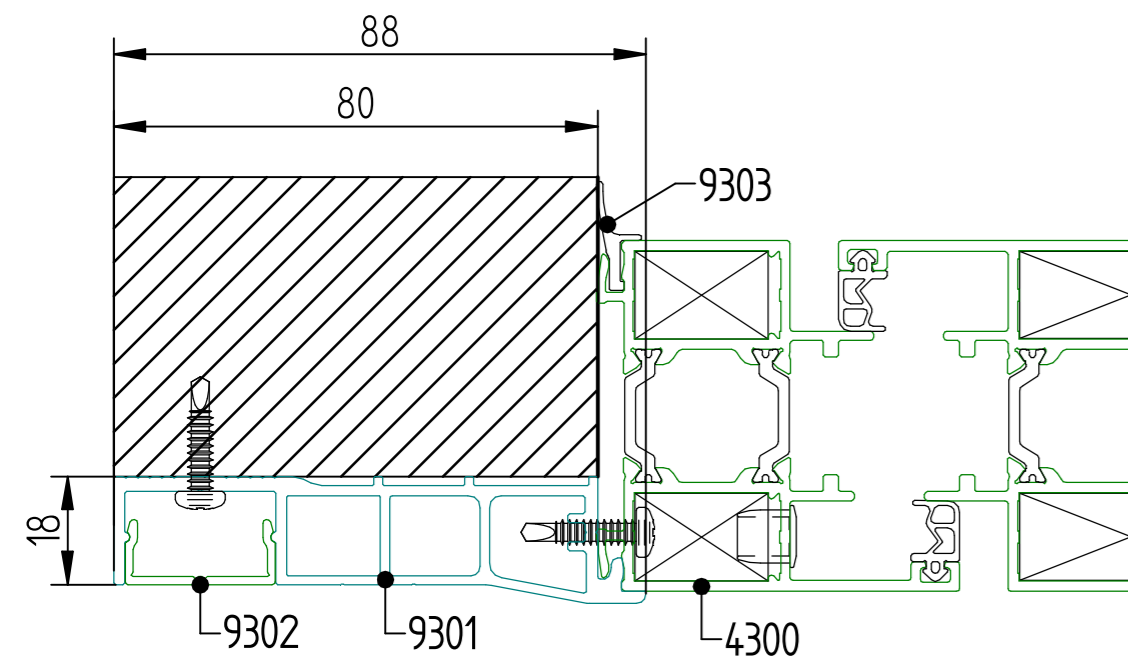

Frame 9304

9304 V			1	H + 29
9304 V			1	H + 29
9304 H			1	B + 58

Drop seal option

Frame 4300

4300 V			1	H
4300 V			1	H
4300 H			1	B
9302 H			1	B - 92
4305 H			1	B - 92

Door

4301 V			2	H - 50
4301 H			2	B - 80
4368 V			2	H - 240
4368 H			2	B - 226
4306 H			1	B - 140

Frame 9301 + 9302

9301 V			1	H + 80
9301 V			1	H + 80
9301 H			1	B + 160
9302 V			1	H + 78
9302 V			1	H + 78
9302 H			1	B + 156

Frame 9304

9304 V			1	H + 29
9304 V			1	H + 29
9304 H			1	B + 58

Frame 4300

4300 V			1	H
4300 V			1	H
4300 H			1	B
9302 H			1	B - 92
4305 H			1	B - 92