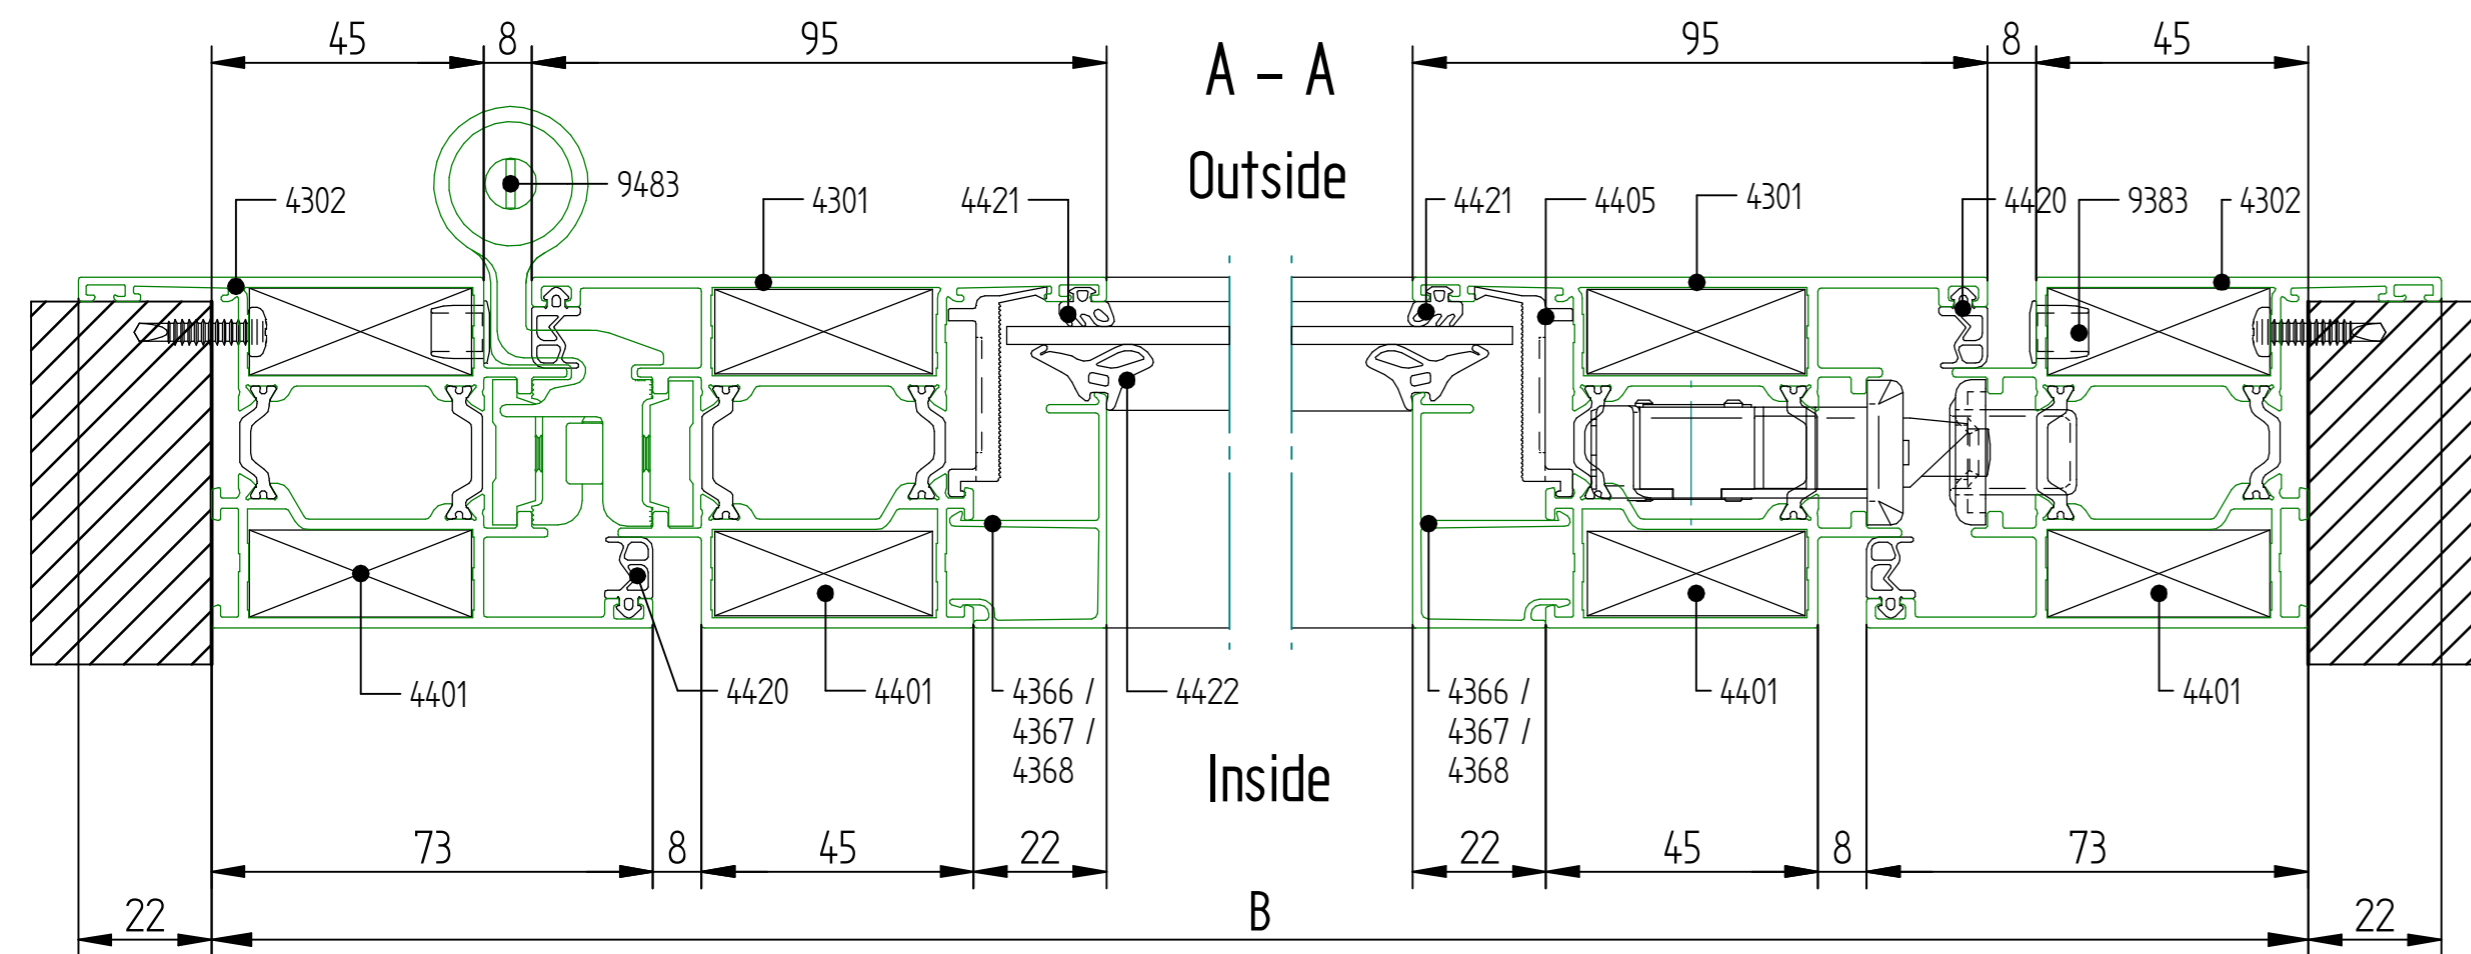

Single door DIN L turning inside - Interior cover strip - LLC 105

Frame 4302

4302 V			1
4302 V			1
4302 H			1
9302 H			1
4305 H			1

Door

4301 V			2
4301 H			2
4368 V			2
4368 H			2
4306 H			1

Drop seal option