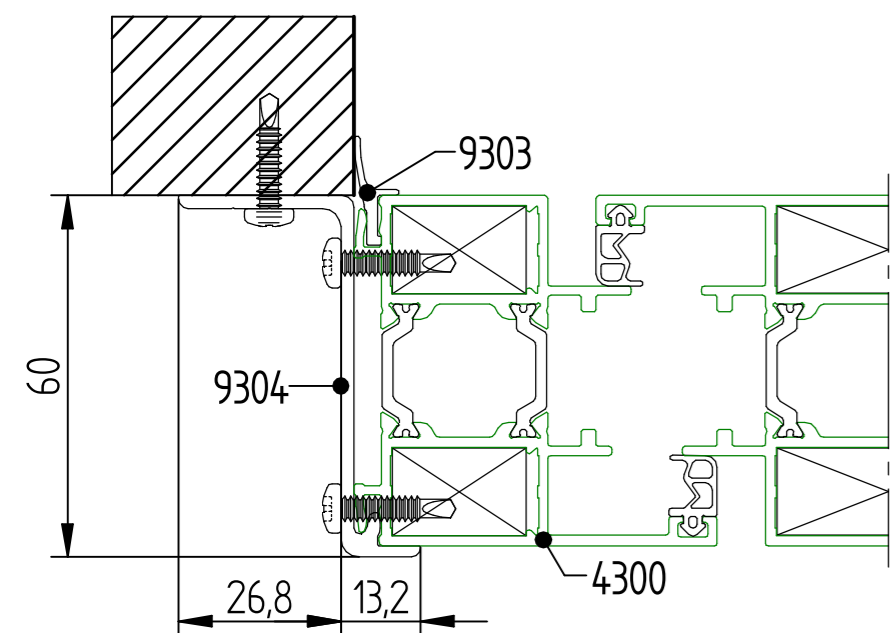

Frame 9304

9304 V			1	H + 29
9304 V			1	H + 29
9304 H			1	B + 58

Drop seal option

Frame 4300

4300 V			1	H
4300 V			1	H
4300 H			1	B
9302 H			1	B - 92
4305 H			1	B - 92

Door

4301 V			2	H - 50
4301 H			2	B - 80
4368 V			2	H - 240
4368 H			2	B - 226
4306 H			1	B - 140

Frame 9301 + 9302

9301 V			1	H + 80
9301 V			1	H + 80
9301 H			1	B + 160
9302 V			1	H + 78
9302 V			1	H + 78
9302 H			1	B + 156

Frame 9304

9304 V			1	H + 29
9304 V			1	H + 29
9304 H			1	B + 58

Frame 4300

4300 V			1	H
4300 V			1	H
4300 H			1	B
9302 H			1	B - 92
4305 H			1	B - 92