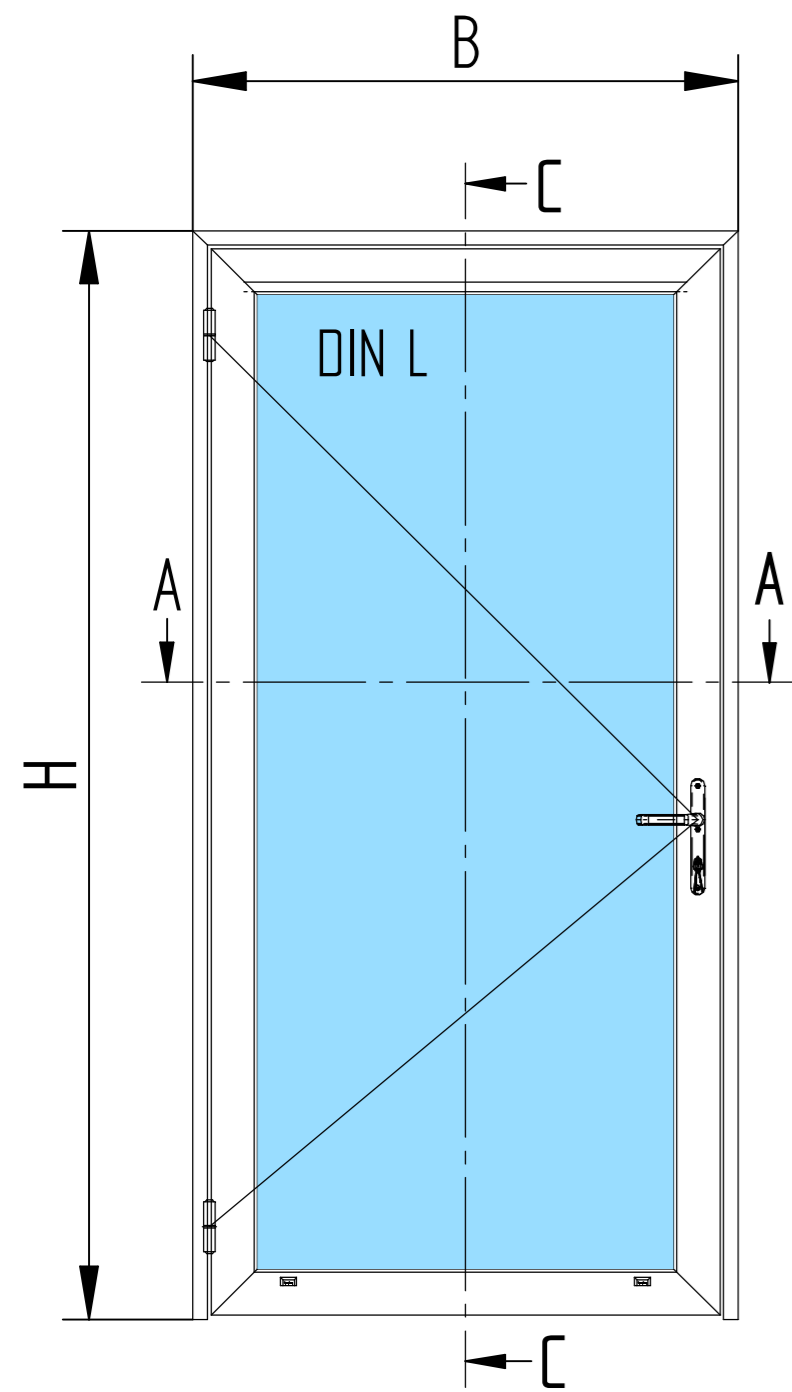

Drop seal option

Frame 9304

9304 V		1	H + 29
9304 V		1	H + 29
9341 H		1	B + 58

Single door DIN L turning inside - LLC 101

Frame 4300

4300 V			1	H
4300 V			1	H
4300 H			1	B
9302 H			1	B - 92
4305 H			1	B - 92

Door

4301 V			2	H - 50
4302 H			2	B - 80
4368 V			2	H - 240
4368 H			2	B - 226
4306 H			1	B - 140

Frame 9301 + 9302

9301 V			1	H + 80
9301 V			1	H + 80
9301 H			1	B + 160
9302 V			1	H + 78
9302 V			1	H + 78
9302 H			1	B + 156

Frame 9304

9304 V			1	H + 29
9304 V			1	H + 29
9304 H			1	B + 58

Drop seal option

Frame 4300

4300 V			1	H
4300 V			1	H
4300 H			1	B
9302 H			1	B - 92
4305 H			1	B - 92

Door

4301 V			2	H - 50
4301 H			2	B - 80
4368 V			2	H - 240
4368 H			2	B - 226
4306 H			1	B - 140