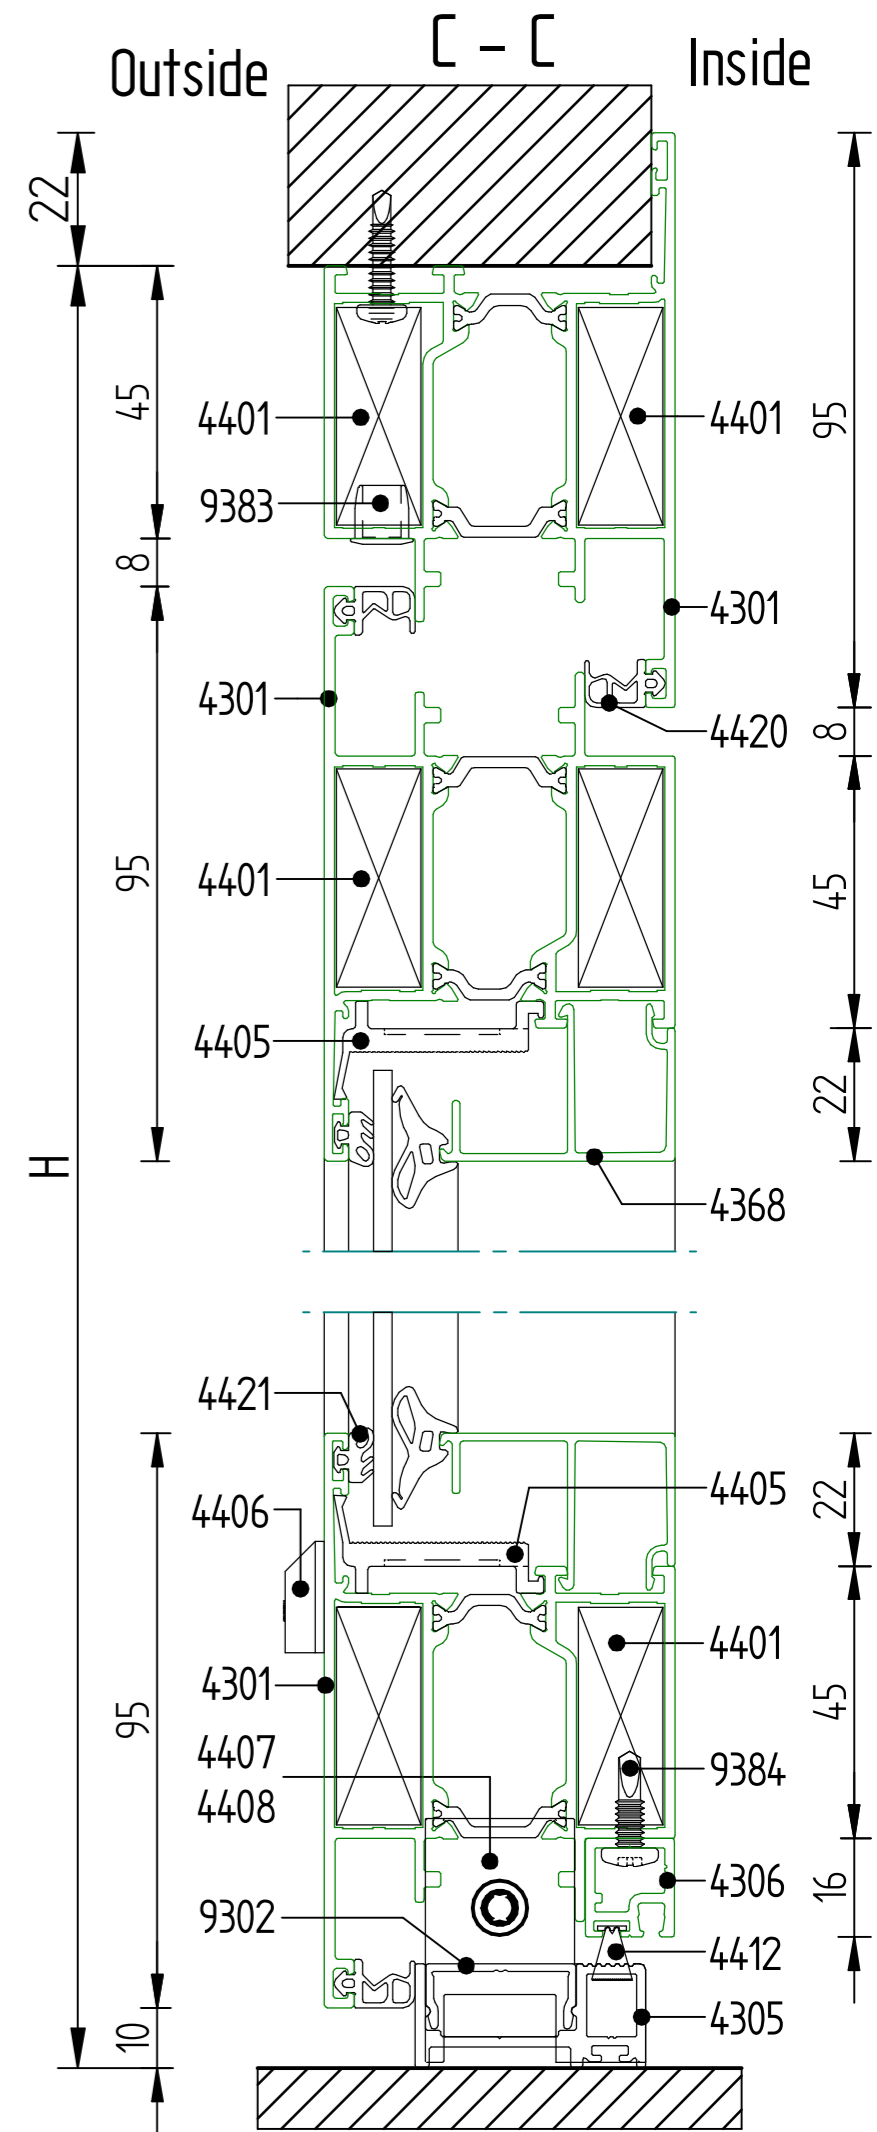

Frame 4301

4301 V			1	H + 22
4301 V			1	H + 22
4301 H			1	B + 44
9302 H			1	B - 118
4305 H			1	B - 118

Door

4301 V			2	H - 63
4301 H			2	B - 106
4368 V			2	H - 253
4368 H			2	B - 252
4306 H			1	B - 166

Drop seal option

Single door DIN L turning outside - Interior cover strip - LLC 112