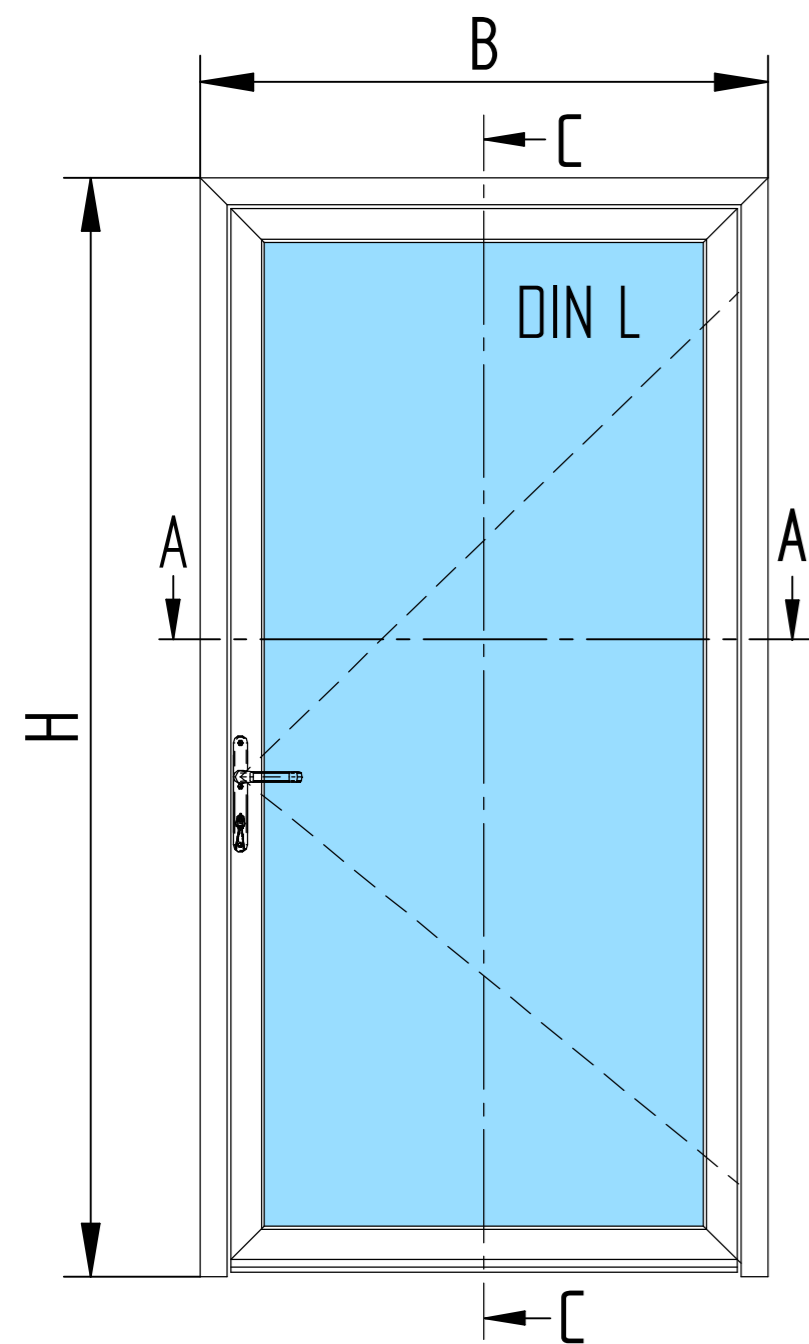

Frame 4300

4300 V		1	H
4300 V		1	H
4300 H		1	B
9302 H		1	B - 92
4305 H		1	B - 92

Door

4302 V		2	H - 50
4302 H		2	B - 80
4368 V		2	H - 240
4368 H		2	B - 226
4306 H		1	B - 140