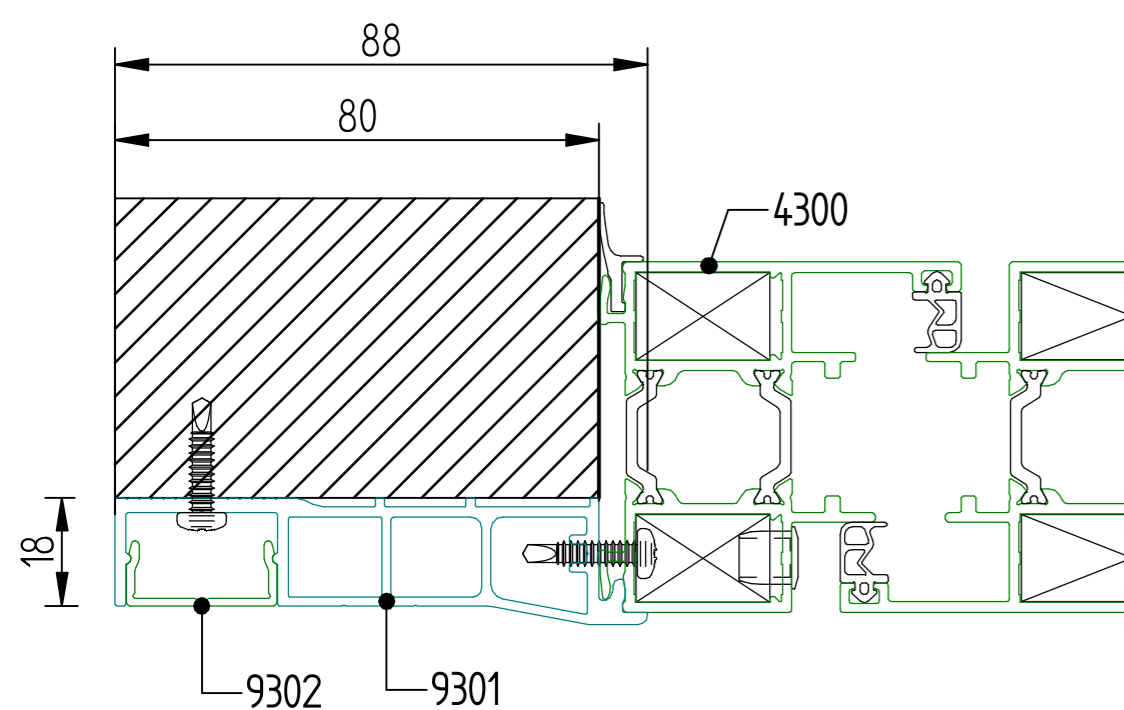

Drop seal option

Frame 9304

9304 V		1	H + 29
9304 V		1	H + 29
9341 H		1	B + 58

Single door DIN L turning inside - LLC 101

Frame 4300

4300 V			1	H
4300 V			1	H
4300 H			1	B
9302 H			1	B - 92
4305 H			1	B - 92

Door

4301 V			2	H - 50
4302 H			2	B - 80
4368 V			2	H - 240
4368 H			2	B - 226
4306 H			1	B - 140

Frame 9301 + 9302

9301 V			1	H + 80
9301 V			1	H + 80
9301 H			1	B + 160
9302 V			1	H + 78
9302 V			1	H + 78
9302 H			1	B + 156