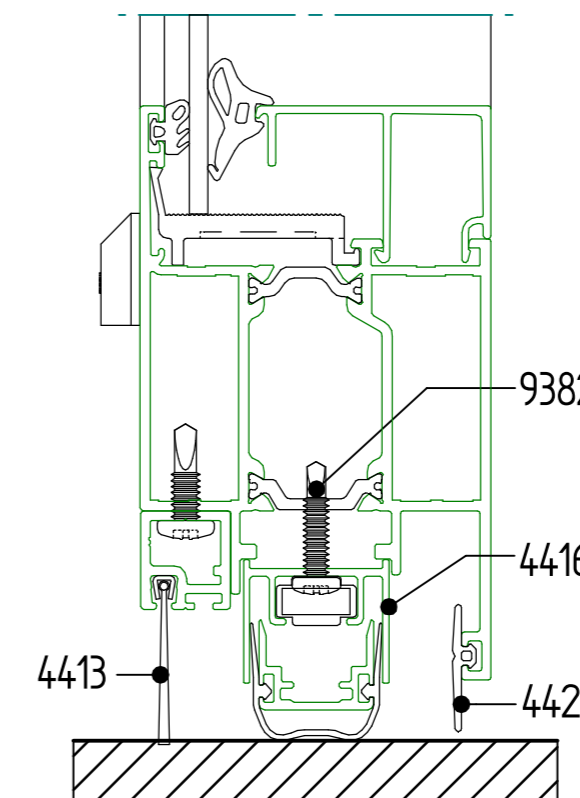

Door

4302 V		2	H - 50
4302 H		2	B - 80
4368 V		2	H - 240
4368 H		2	B - 226
4306 H		1	B - 140

Frame 9301 + 9302

9301 V		1	H + 80
9301 V		1	H + 80
9301 H		1	B + 160
9302 V		1	H + 78
9302 V		1	H + 78
9302 H		1	B + 156

Drop seal option

Frame 9304

9304 V		1	H + 29
9304 V		1	H + 29
9341 H		1	B + 58

Single door DIN L turning inside - LLC 101

Frame 4300

4300 V			1	H
4300 V			1	H
4300 H			1	B
9302 H			1	B - 92
4305 H			1	B - 92