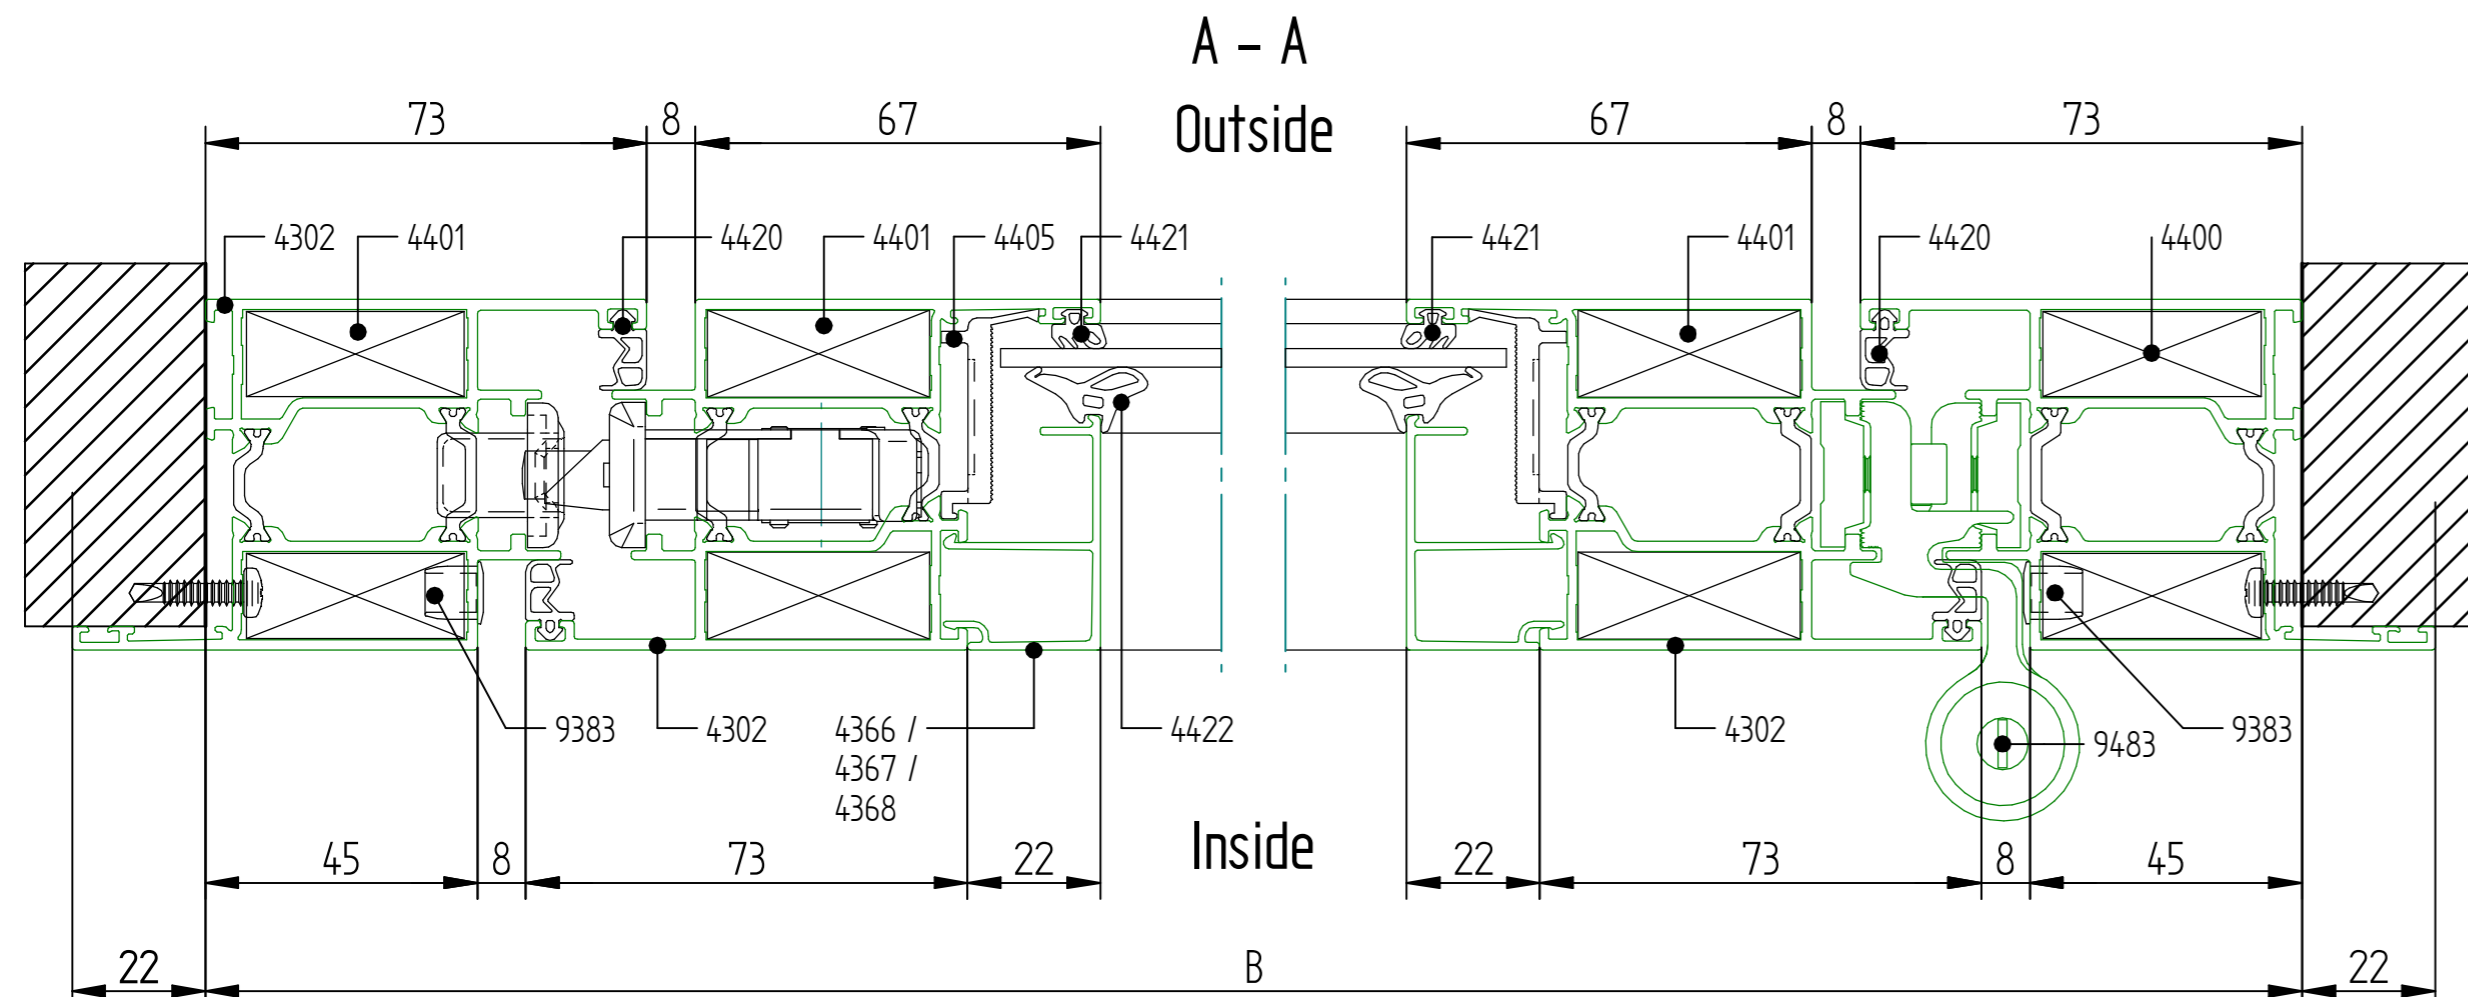

Frame 9304

9304 V			1	H + 29
9304 V			1	H + 29
9304 H			1	B + 58

Drop seal option

Frame 4302

4302 V			1
4302 V			1
4302 H			1
9302 H			1
4305 H			1

Door

4302 V			2
4302 H			2
4368 V			2
4368 H			2
4306 H			1