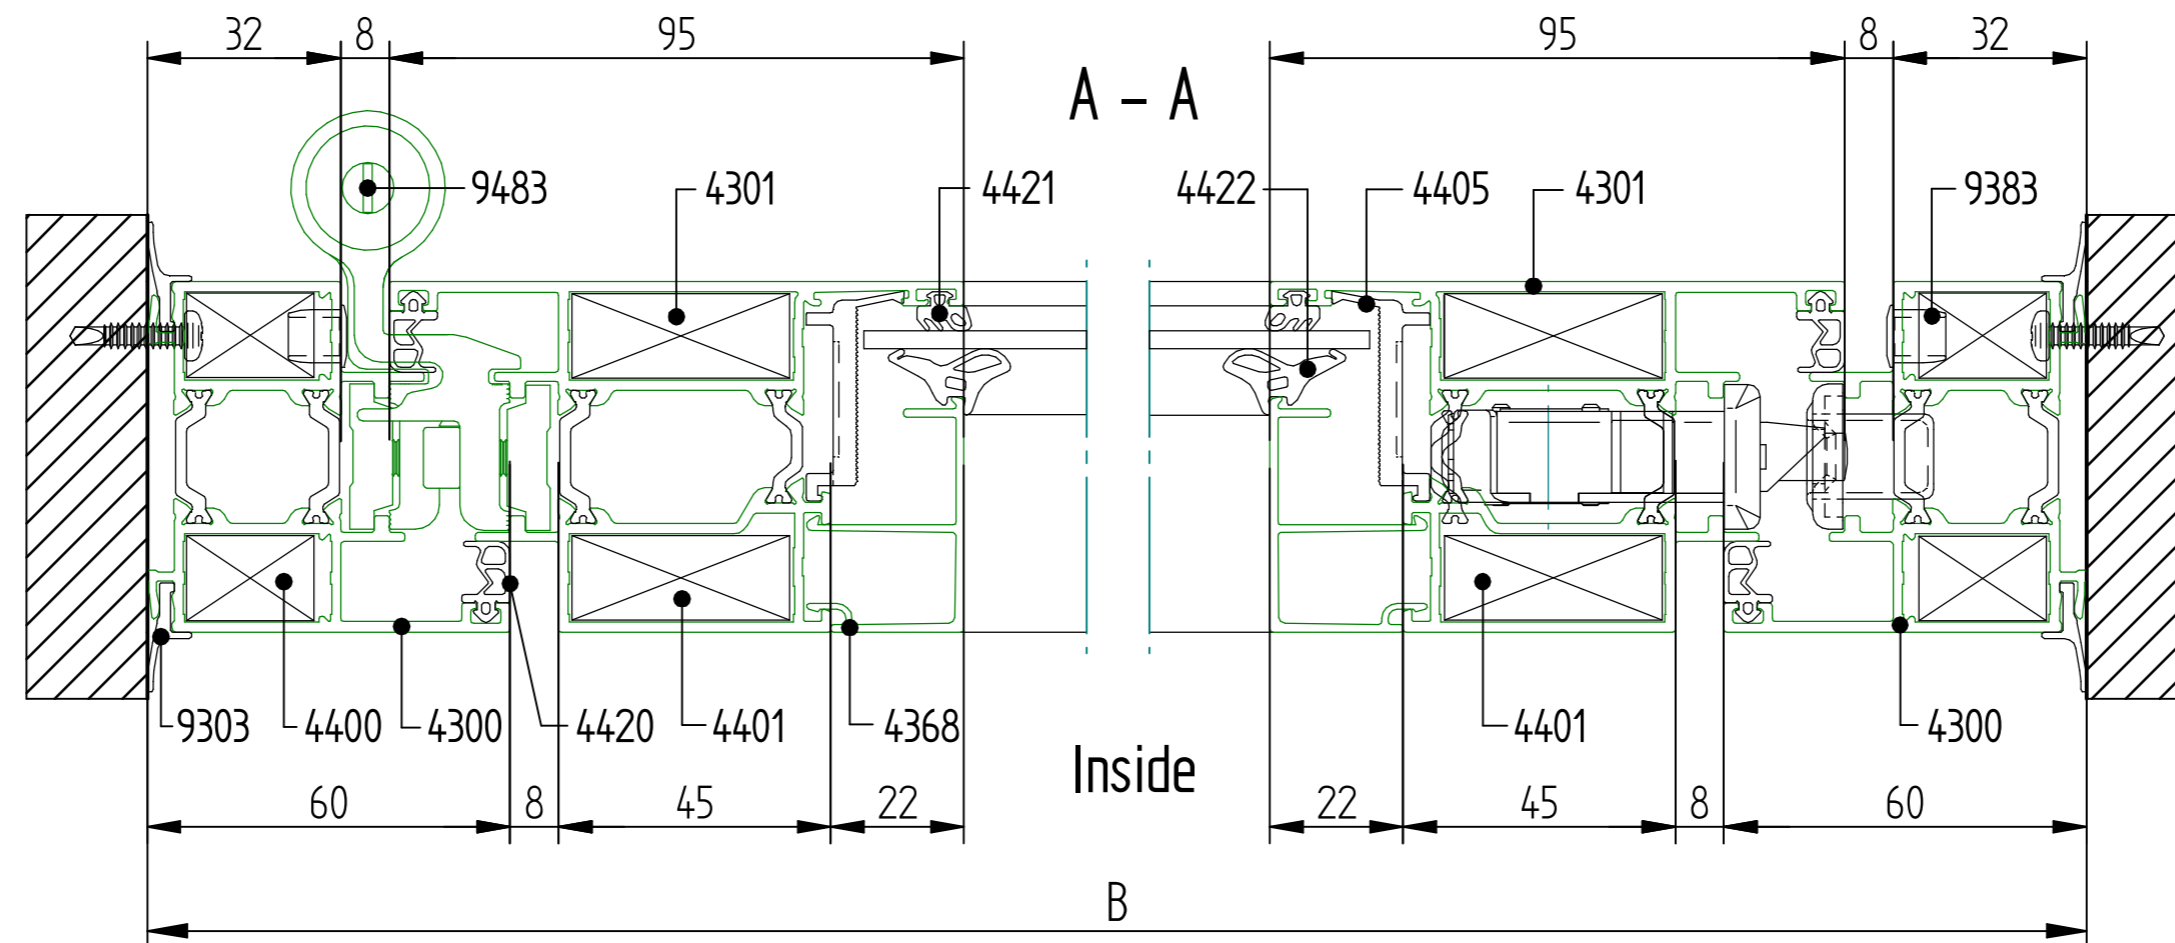

Door

4301 V			2	H - 50
4302 H			2	B - 80
4368 V			2	H - 240
4368 H			2	B - 226
4306 H			1	B - 140

Frame 9301 + 9302

9301 V			1	H + 80
9301 V			1	H + 80
9301 H			1	B + 160
9302 V			1	H + 78
9302 V			1	H + 78
9302 H			1	B + 156

Frame 9304

9304 V			1	H + 29
9304 V			1	H + 29
9304 H			1	B + 58

Drop seal option

Frame 4300

4300 V			1	H
4300 V			1	H
4300 H			1	B
9302 H			1	B - 92
4305 H			1	B - 92

Door

4301 V			2	H - 50
4301 H			2	B - 80
4368 V			2	H - 240
4368 H			2	B - 226
4306 H			1	B - 140