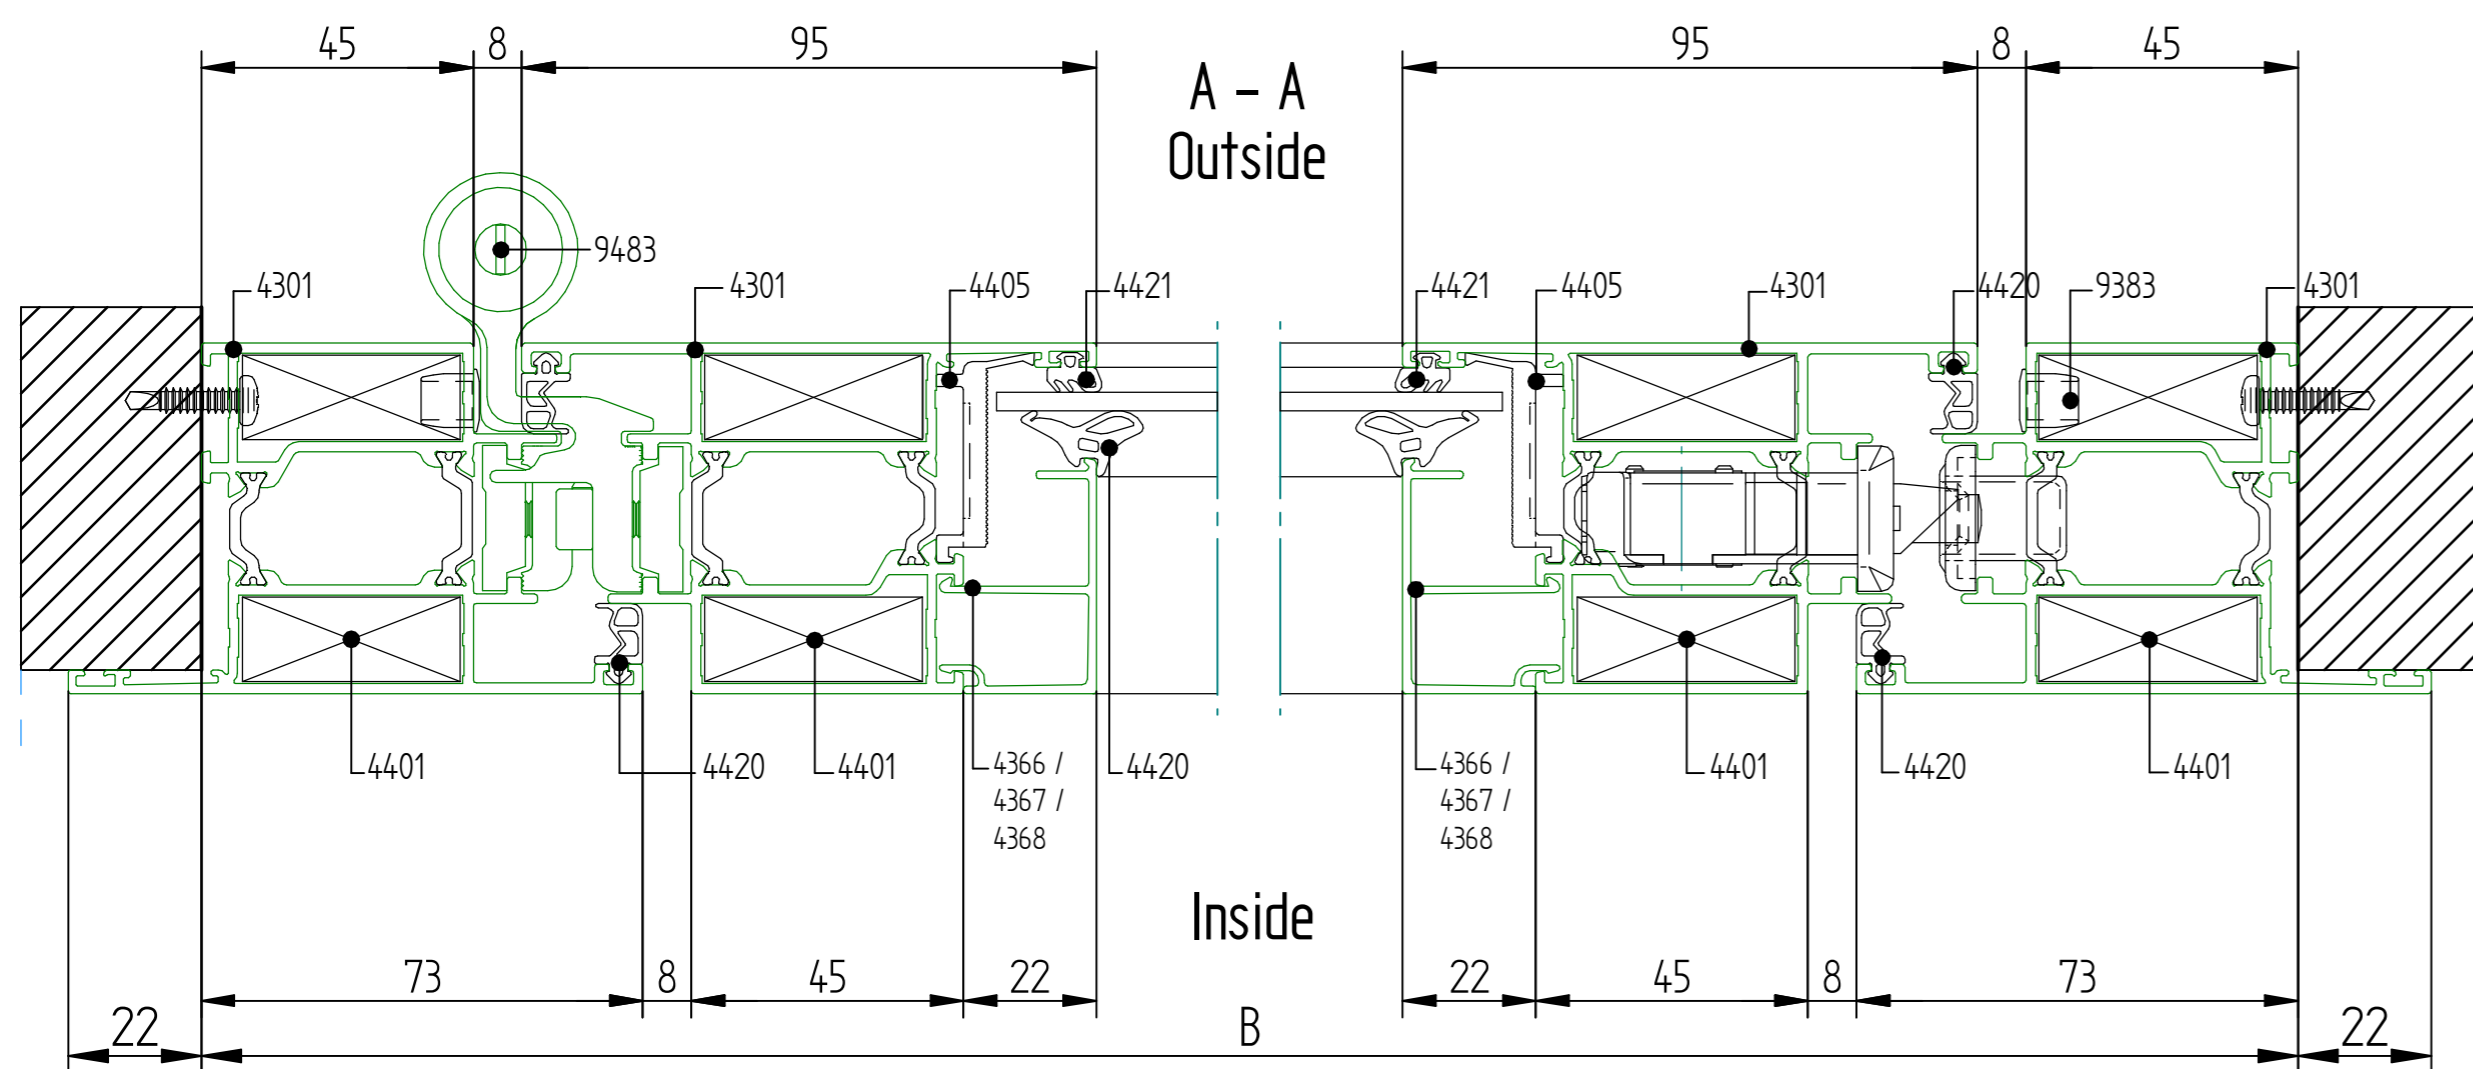

Frame 4301

4301 V			1	H + 22
4301 V			1	H + 22
4301 H			1	B + 44
9302 H			1	B - 118
4305 H			1	B - 118

Door

4301 V			2	H - 63
4301 H			2	B - 106
4368 V			2	H - 253
4368 H			2	B - 252
4306 H			1	B - 166

Drop seal option

Single door DIN L turning outside - Interior cover strip - LLC 112