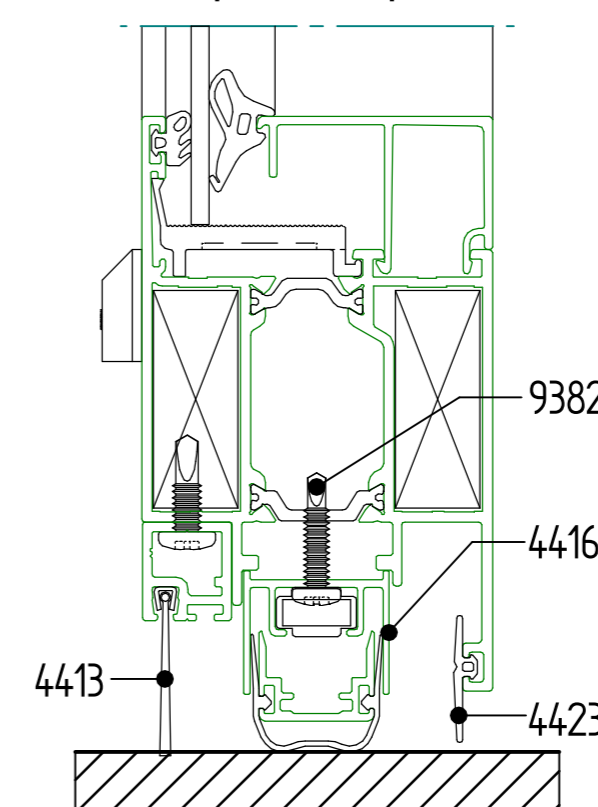

Drop seal option

Frame 9304

9304 V		1	H + 29
9304 V		1	H + 29
9341 H		1	B + 58

Single door DIN L turning inside - LLC 101

Frame 4300

4300 V			1	H
4300 V			1	H
4300 H			1	B
9302 H			1	B - 92
4305 H			1	B - 92

Door

4301 V			2	H - 50
4302 H			2	B - 80
4368 V			2	H - 240
4368 H			2	B - 226
4306 H			1	B - 140

Frame 9301 + 9302

9301 V			1	H + 80
9301 V			1	H + 80
9301 H			1	B + 160
9302 V			1	H + 78
9302 V			1	H + 78
9302 H			1	B + 156

Frame 9304

9304 V			1	H + 29
9304 V			1	H + 29
9304 H			1	B + 58

Drop seal option

Frame 4300

4300 V			1	H
4300 V			1	H
4300 H			1	B
9302 H			1	B - 92
4305 H			1	B - 92

Door

4301 V			2	H - 50
4301 H			2	B - 80
4368 V			2	H - 240
4368 H			2	B - 226
4306 H			1	B - 140

Frame 9301 + 9302

9301 V			1	H + 80
9301 V			1	H + 80
9301 H			1	B + 160
9302 V			1	H + 78
9302 V			1	H + 78
9302 H			1	B + 156

Frame 9304

9304 V			1	H + 29
9304 V			1	H + 29
9304 H			1	B + 58

Frame 4300

4300 V			1	H
4300 V			1	H
4300 H			1	B
9302 H			1	B - 92
4305 H			1	B - 92