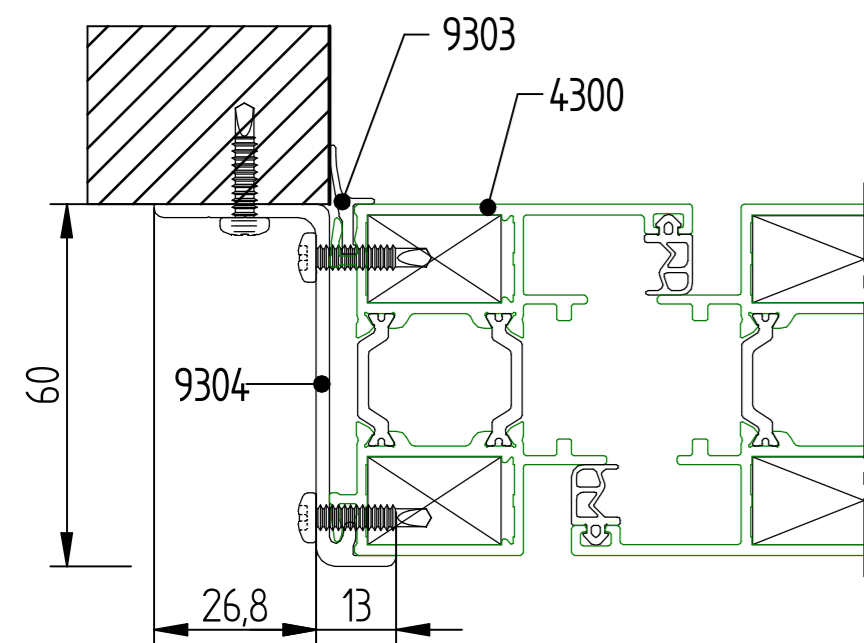

Door

4302 V		2	H - 50
4302 H		2	B - 80
4368 V		2	H - 240
4368 H		2	B - 226
4306 H		1	B - 140

Frame 9301 + 9302

9301 V		1	H + 80
9301 V		1	H + 80
9301 H		1	B + 160
9302 V		1	H + 78
9302 V		1	H + 78
9302 H		1	B + 156

Drop seal option

Frame 9304

9304 V		1	H + 29
9304 V		1	H + 29
9341 H		1	B + 58

Single door DIN L turning inside - LLC 101

Frame 4300

4300 V			1	H
4300 V			1	H
4300 H			1	B
9302 H			1	B - 92
4305 H			1	B - 92