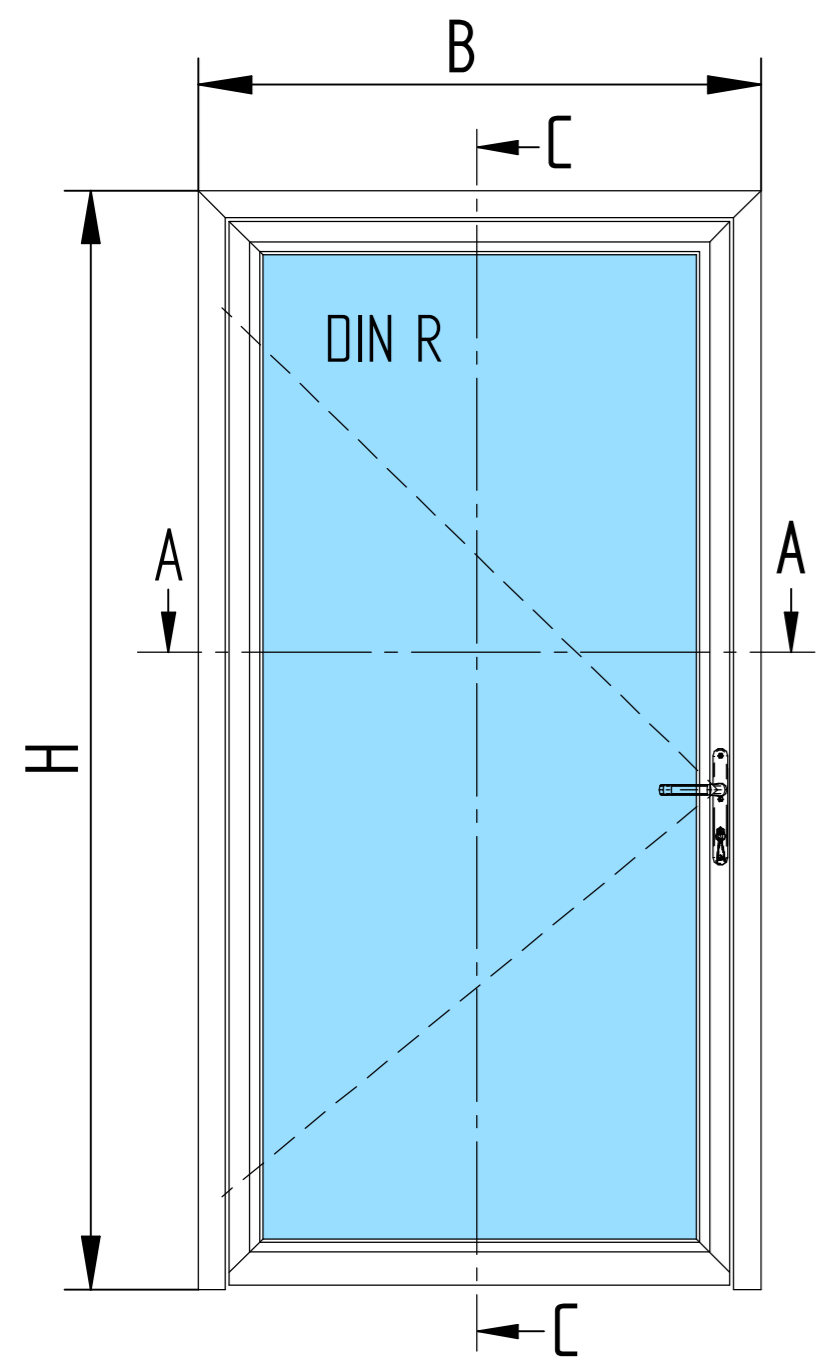

Door

4302 V		2	H - 50
4302 H		2	B - 80
4368 V		2	H - 240
4368 H		2	B - 226
4306 H		1	B - 140

Frame 9301 + 9302

9301 V		1	H + 80
9301 V		1	H + 80
9301 H		1	B + 160
9302 V		1	H + 78
9302 V		1	H + 78
9302 H		1	B + 156

Drop seal option

Frame 9304

9304 V		1	H + 29
9304 V		1	H + 29
9341 H		1	B + 58

Single door DIN L turning inside - LLC 101

Frame 4300

4300 V			1	H
4300 V			1	H
4300 H			1	B
9302 H			1	B - 92
4305 H			1	B - 92