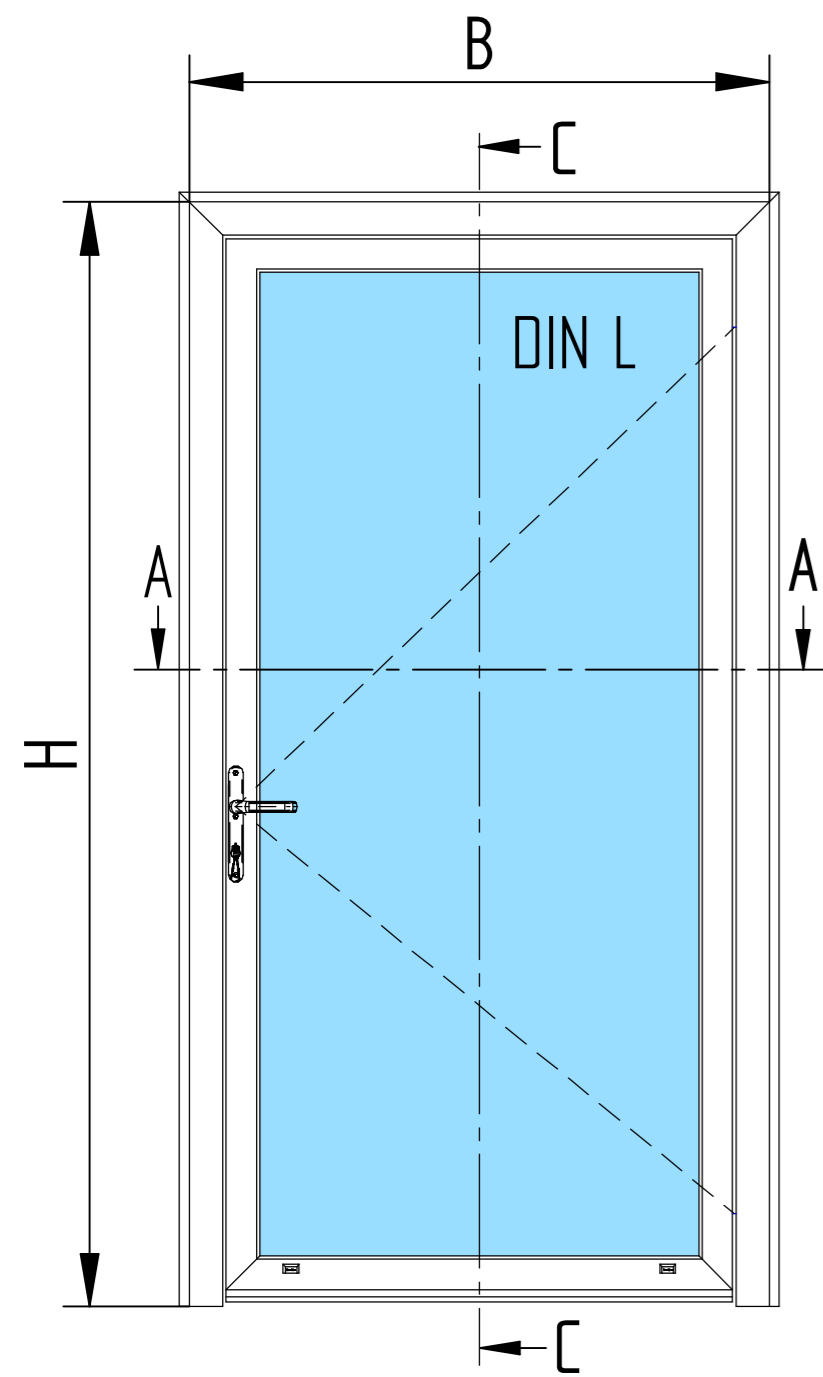

Frame 4301

4301 V			1
4301 V			1
4301 H			1
9302 H			1
4305 H			1

Door

4302 V			2
4302 H			2
4368 V			2
4368 H			2
4306 H			1