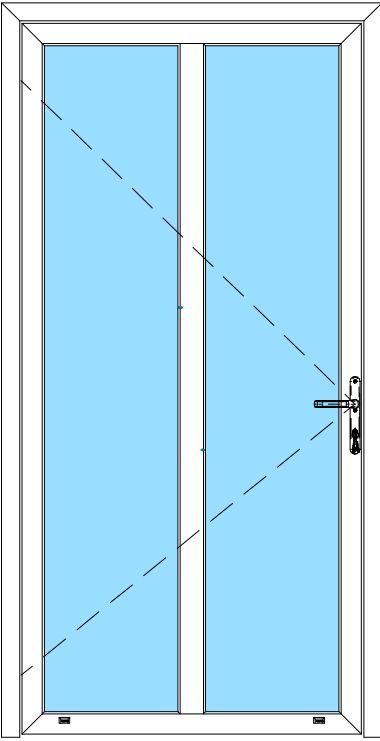

Single door

LLC (101 - 102)

LLC (103 - 104)

LLC (113 - 114 - 115 - 116)

LLC (117 - 118 - 119 - 120)

LLC (-)

LLC (121 - 122 - 123 - 124)

LLC (125 - 126 - 127 - 128)

LLC (129 - 130 - 131 - 132)

LLC (137 - 138 - 139 - 140)

LLC 100

ConDoor

DOOR SOLUTIONS

Handelsweg 31, 3899 AA Zeewolde, Netherlands, Tel. +31(0) 36-5219141

Frame 4300

4300 V		1	H
4300 V		1	H
4300 H		1	B
9302 H		1	B - 92
4305 H		1	B - 92

Door

4302 V		2	H - 50
4302 H		2	B - 80
4368 V		2	H - 240
4368 H		2	B - 226
4306 H		1	B - 140

Frame 9301 + 9302

9301 V		1	H + 80
9301 V		1	H + 80
9301 H		1	B + 160
9302 V		1	H + 78
9302 V		1	H + 78
9302 H		1	B + 156