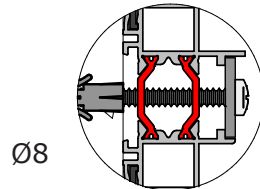

# Handbuch Luxe-Line

**Stahl**  
M6x40 DIN 7500

**Holz**  
Parker 5.5x50 DIN 7981B

**Beton**  
5.5x50 DIN 7981B  
Plug 8mm

**Fenster**  
**Stahl**  
5.5x32mm 4.6

**Holz**  
8x50 DIN 571

**Beton**  
8x50 DIN 571  
Plug 10mm