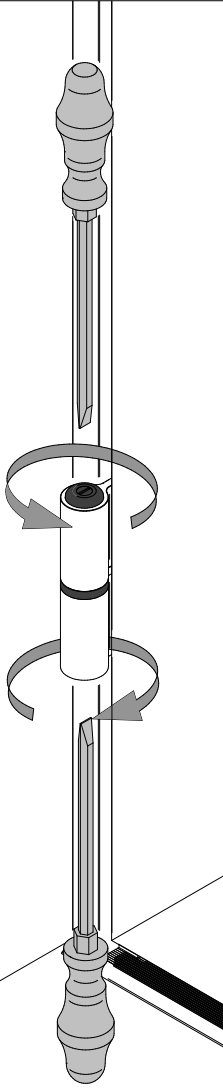

# Luxe-Line

MONTAGEANLEITUNG

# Handbuch Luxe-Line

**Stahl**  
M6x40 DIN 7500

**Holz**  
Parker 5.5x50 DIN 7981B

**Beton**  
5.5x50 DIN 7981B  
Plug 8mm

**Fenster**  
**Stahl**  
5.5x32mm 4.6

**Holz**  
8x50 DIN 571

**Beton**  
8x50 DIN 571  
Plug 10mm

## Fenster

1

2

3

4

1

2

Anpassung der scharniere

3

Aussen

Innen

100 art nr. 9388

Aussen

Innen

97

37,5