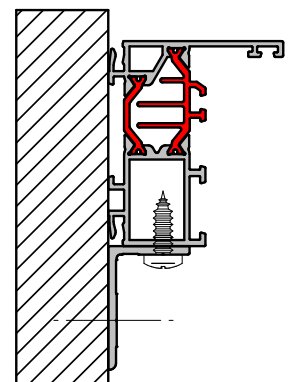

# Handbuch Luxe-Line

**Stahl**  
M6x40 DIN 7500

**Holz**  
Parker 5.5x50 DIN 7981B

**Beton**  
5.5x50 DIN 7981B  
Plug 8mm

**Fenster**  
**Stahl**  
5.5x32mm 4.6

**Holz**  
8x50 DIN 571

**Beton**  
8x50 DIN 571  
Plug 10mm

## Fenster

1

2

3

4

1

2

Anpassung der scharniere

3

Aussen

Innen

100 art nr. 9388

Aussen

Innen

97

37,5