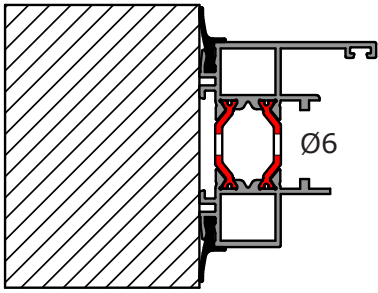

# Luxe-Line

MONTAGEANLEITUNG

# Handbuch Luxe-Line

**Stahl**  
M6x40 DIN 7500

**Holz**  
Parker 5.5x50 DIN 7981B

**Beton**  
5.5x50 DIN 7981B  
Plug 8mm

**Fenster**  
**Stahl**  
5.5x32mm 4.6

**Holz**  
8x50 DIN 571

**Beton**  
8x50 DIN 571  
Plug 10mm

## Fenster

1

2

3

4

1

2

Anpassung der scharniere

3

Aussen

Innen

100 art nr. 9388

Aussen

Innen

97

37,5