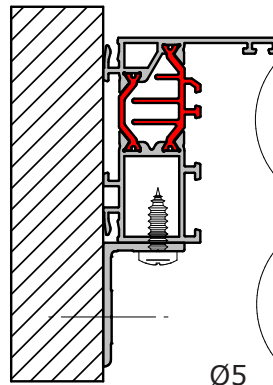

# Handbuch Luxe-Line

**Stahl**  
M6x40 DIN 7500

**Holz**  
Parker 5.5x50 DIN 7981B

**Beton**  
5.5x50 DIN 7981B  
Plug 8mm

**Fenster**  
**Stahl**  
5.5x32mm 4.6

**Holz**  
8x50 DIN 571

**Beton**  
8x50 DIN 571  
Plug 10mm

## Fenster

1

2

3

4

1

2

Anpassung der scharniere

3

Aussen

Innen

100 art nr. 9388

Aussen

Innen

97

37,5