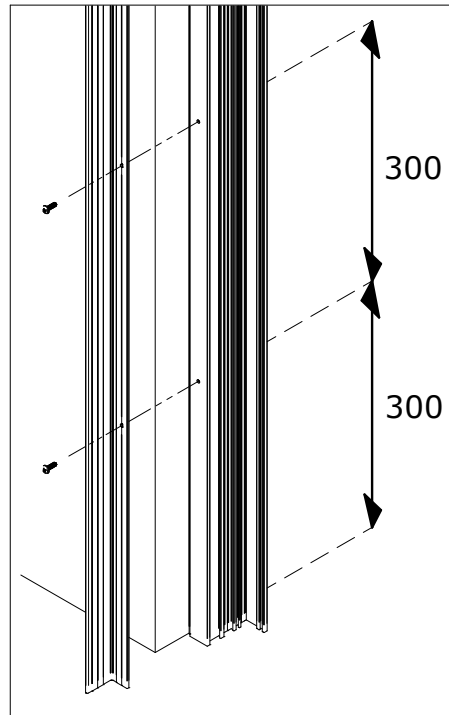

# Handbuch Luxe-Line

**Stahl**  
M6x40 DIN 7500

**Holz**  
Parker 5.5x50 DIN 7981B

**Beton**  
5.5x50 DIN 7981B  
Plug 8mm

**Fenster**  
**Stahl**  
5.5x32mm 4.6

**Holz**  
8x50 DIN 571

**Beton**  
8x50 DIN 571  
Plug 10mm

## Fenster

1

2

3

4

1

2

Anpassung der scharniere

3

Aussen

Innen

100 art nr. 9388

Aussen

Innen

97

37,5

art. nr. 8396

art.nr.: 2538

25

200