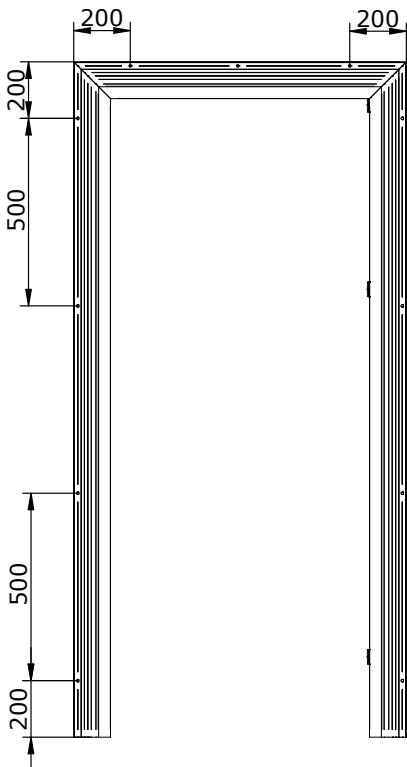

# Handbuch Luxe-Line

**Stahl**  
M6x40 DIN 7500

**Holz**  
Parker 5.5x50 DIN 7981B

**Beton**  
5.5x50 DIN 7981B  
Plug 8mm

**Fenster**  
**Stahl**  
5.5x32mm 4.6

**Holz**  
8x50 DIN 571

**Beton**  
8x50 DIN 571  
Plug 10mm

## Fenster

1

2

3

4

1

2

Anpassung der scharniere

3

Aussen

Innen

100 art nr. 9388

Aussen

Innen

97

37,5

art. nr. 8396

art.nr.: 2538

25

200