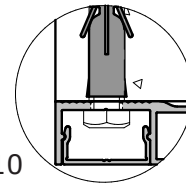

# Handbuch Luxe-Line

**Stahl**  
M6x40 DIN 7500

**Holz**  
Parker 5.5x50 DIN 7981B

**Beton**  
5.5x50 DIN 7981B  
Plug 8mm

**Fenster**  
**Stahl**  
5.5x32mm 4.6

**Holz**  
8x50 DIN 571

**Beton**  
8x50 DIN 571  
Plug 10mm

## Fenster

1

2

3

4

1

2

Anpassung der scharniere