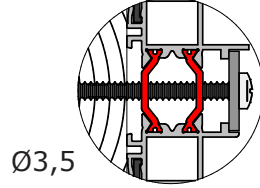

# Handbuch Luxe-Line

**Stahl**  
M6x40 DIN 7500

**Holz**  
Parker 5.5x50 DIN 7981B

**Beton**  
5.5x50 DIN 7981B  
Plug 8mm

**Fenster**  
**Stahl**  
5.5x32mm 4.6

**Holz**  
8x50 DIN 571

**Beton**  
8x50 DIN 571  
Plug 10mm