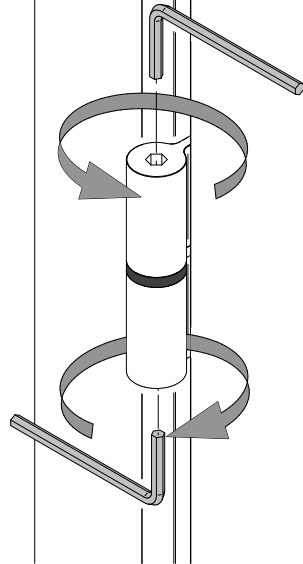

# Handbuch Luxe-Line

**Stahl**  
M6x40 DIN 7500

**Holz**  
Parker 5.5x50 DIN 7981B

**Beton**  
5.5x50 DIN 7981B  
Plug 8mm

**Fenster**  
**Stahl**  
5.5x32mm 4.6

**Holz**  
8x50 DIN 571

**Beton**  
8x50 DIN 571  
Plug 10mm

## Fenster

1

2

3

4

1

2

Anpassung der scharniere

3

Aussen

Innen

100 art nr. 9388

Aussen

Innen

97

37,5

art. nr. 8396

art.nr.: 2538

25

200