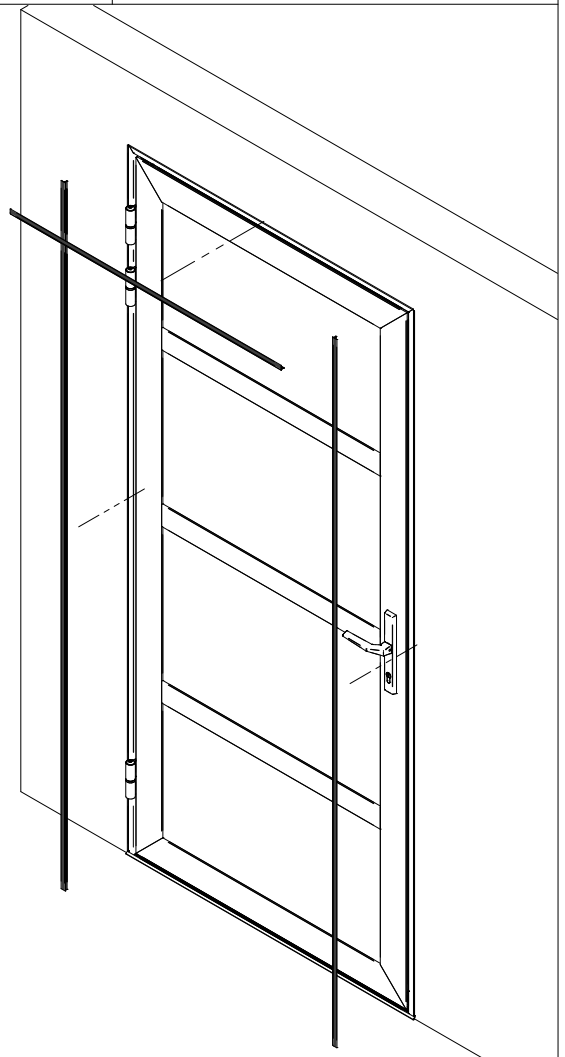

# Handbuch Luxe-Line

**Stahl**  
M6x40 DIN 7500

**Holz**  
Parker 5.5x50 DIN 7981B

**Beton**  
5.5x50 DIN 7981B  
Plug 8mm

**Fenster**  
**Stahl**  
5.5x32mm 4.6

**Holz**  
8x50 DIN 571

**Beton**  
8x50 DIN 571  
Plug 10mm

## Fenster

1

2

3

4

1

2

Anpassung der scharniere

3

Aussen

Innen

100 art nr. 9388

Aussen

Innen

97

37,5