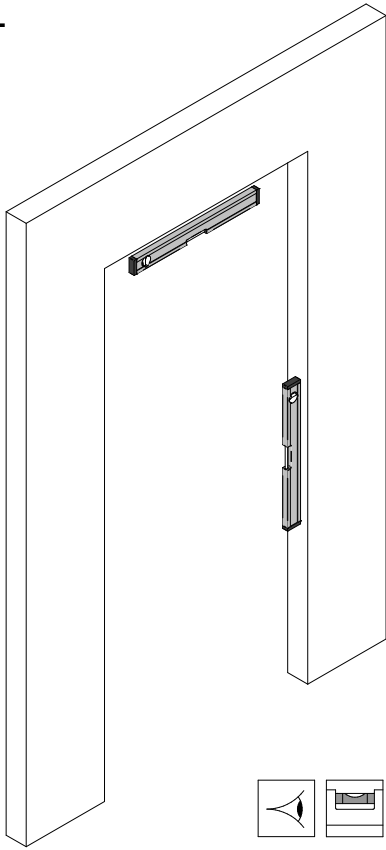

# Handbuch Luxe-Line

**Stahl**  
M6x40 DIN 7500

**Holz**  
Parker 5.5x50 DIN 7981B

**Beton**  
5.5x50 DIN 7981B  
Plug 8mm

**Fenster**  
**Stahl**  
5.5x32mm 4.6

**Holz**  
8x50 DIN 571

**Beton**  
8x50 DIN 571  
Plug 10mm

## Fenster

1

2

3

4

1

2

Anpassung der scharniere

3

Aussen

Innen

100 art nr. 9388

Aussen

Innen

97

37,5