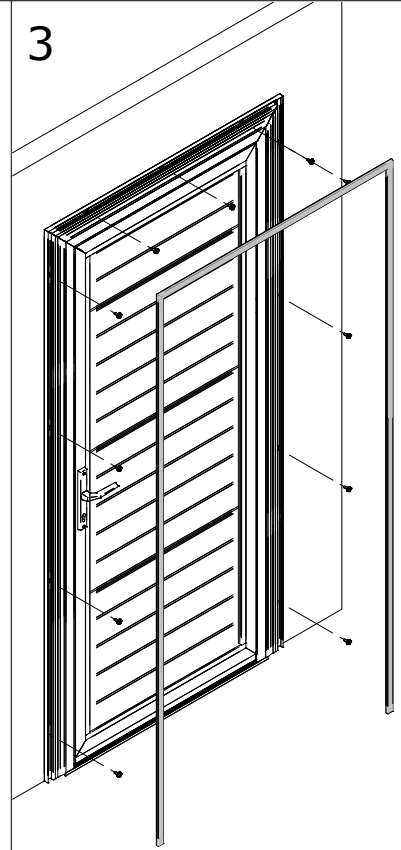

# Handbuch Luxe-Line

**Stahl**  
M6x40 DIN 7500

**Holz**  
Parker 5.5x50 DIN 7981B

**Beton**  
5.5x50 DIN 7981B  
Plug 8mm

**Fenster**  
**Stahl**  
5.5x32mm 4.6

**Holz**  
8x50 DIN 571

**Beton**  
8x50 DIN 571  
Plug 10mm

## Fenster

1

2

3

4

1

2

Anpassung der scharniere

3

Aussen

Innen

100 art nr. 9388

Aussen

Innen

97

37,5