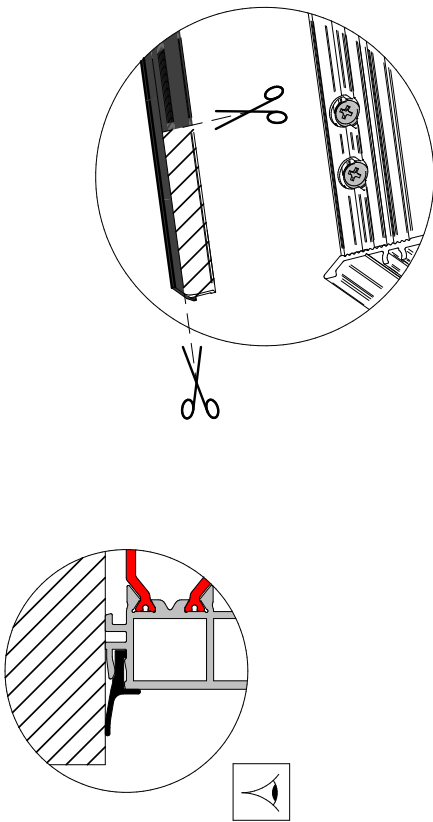

# Handbuch Luxe-Line

**Stahl**  
M6x40 DIN 7500

**Holz**  
Parker 5.5x50 DIN 7981B

**Beton**  
5.5x50 DIN 7981B  
Plug 8mm

**Fenster**  
**Stahl**  
5.5x32mm 4.6

**Holz**  
8x50 DIN 571

**Beton**  
8x50 DIN 571  
Plug 10mm

## Fenster

1

2

3

4

1

2

Anpassung der scharniere

3

Aussen

Innen

100 art nr. 9388

Aussen

Innen

97

37,5