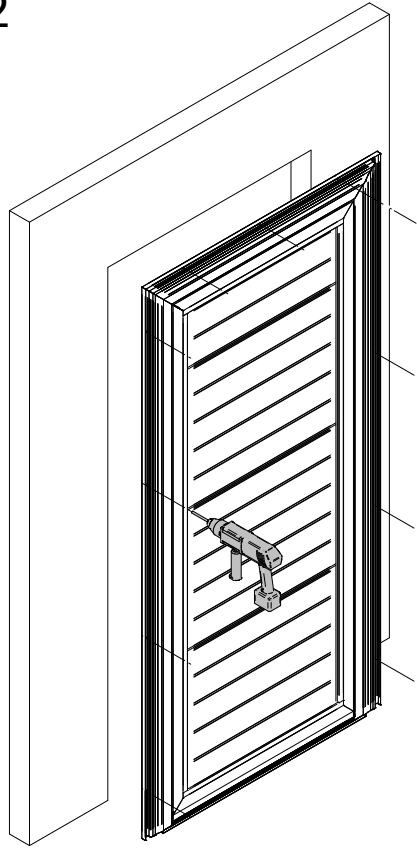

# Handbuch Luxe-Line

**Stahl**  
M6x40 DIN 7500

**Holz**  
Parker 5.5x50 DIN 7981B

**Beton**  
5.5x50 DIN 7981B  
Plug 8mm

**Fenster**  
**Stahl**  
5.5x32mm 4.6

**Holz**  
8x50 DIN 571

**Beton**  
8x50 DIN 571  
Plug 10mm

## Fenster

1

2

3

4

1

2

Anpassung der scharniere

3

Aussen

Innen

100 art nr. 9388

Aussen

Innen

97

37,5