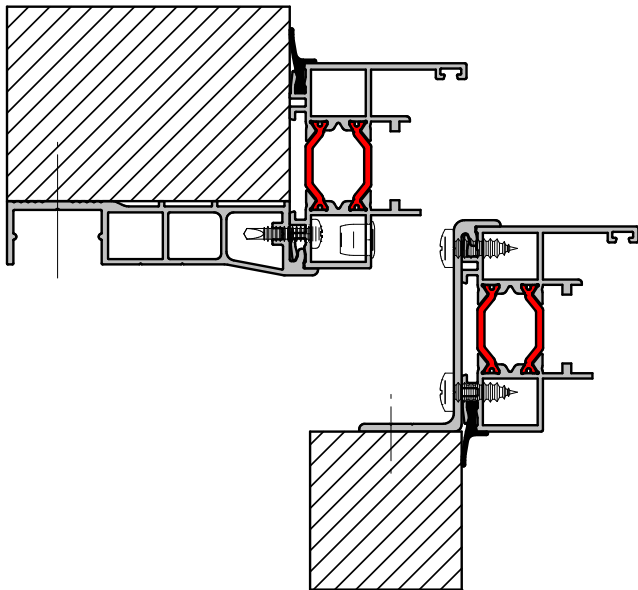

# Handbuch Luxe-Line

**Stahl**  
M6x40 DIN 7500

**Holz**  
Parker 5.5x50 DIN 7981B

**Beton**  
5.5x50 DIN 7981B  
Plug 8mm

**Fenster**  
**Stahl**  
5.5x32mm 4.6

**Holz**  
8x50 DIN 571

**Beton**  
8x50 DIN 571  
Plug 10mm

## Fenster

1

2

3

4

1

2

Anpassung der scharniere

3

Aussen

Innen

100 art nr. 9388

Aussen

Innen

97

37,5