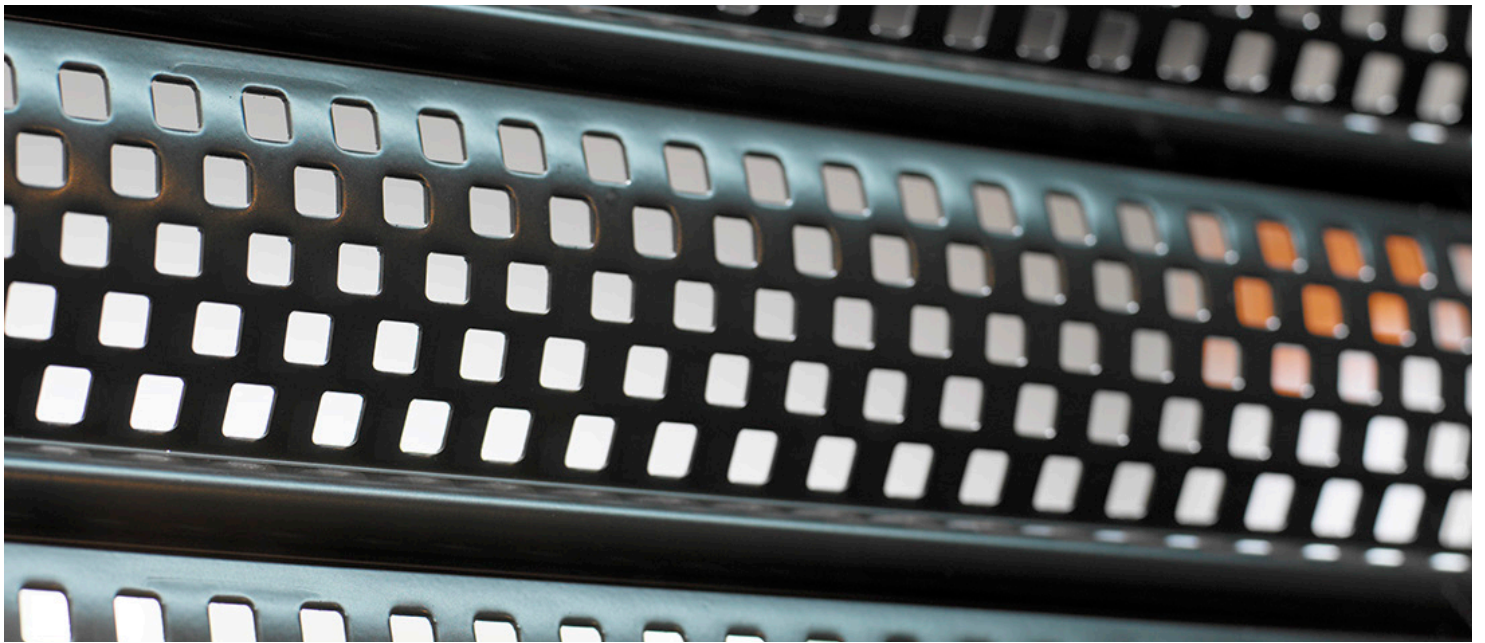

## Referenzen | References | Références

Varimaxx®

Varimaxx®  
20°, 45°, 90°

D

Formado®

Punext®

Punext®  
20°, 90°

Qcompact by Alulux