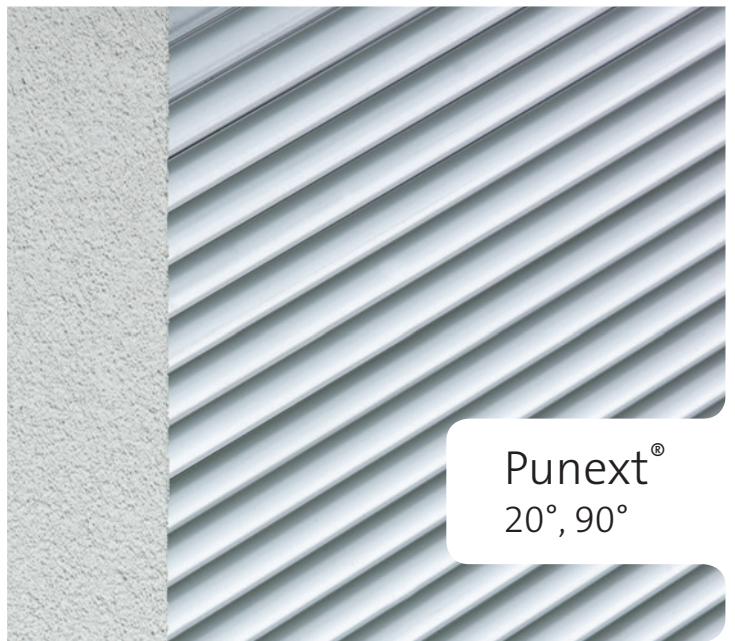

## Referenzen | References | Références

Varimaxx®

Varimaxx®  
20°, 45°, 90°

D

Formado®

Punext®

Punext®  
20°, 90°

Qcompact by Alulux