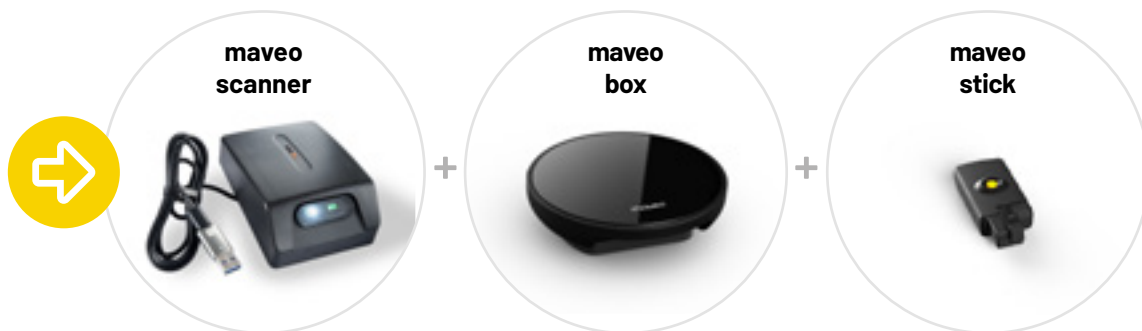

So einfach klappt es ab jetzt mit Ihren Paketen: Sie geben die Sendungsnummer in Ihre maveo app ein. Der Lieferant oder die Paketbotin scannt die Lieferung mit dem maveo scanner: Das Garagentor öffnet, Ihr Paket kann abgelegt werden und das Tor schließt nach einigen Sekunden automatisch.

Und das Beste: In der maveo app sehen Sie, wann der maveo scanner zum Einsatz kam und Ihre Lieferung zugestellt wurde.

Der maveo scanner kann übrigens nicht nur Pakete annehmen: Er liest Strich und QR-Codes nach industriellem Standard. Damit kann er auch für bequeme und sichere Zutrittslösungen genutzt werden.

Die Produkte

maveo scanner – machen Sie Ihre Garage zur Packstation

Mit dem maveo scanner Starter-Bundle für Torantriebe von Marantec machen Sie Ihre Garage zum sicheren Ablageort für Ihre Online-Bestellungen.

Das Starter-Bundle besteht aus der maveo box, dem maveo stick sowie dem

maveo scanner – damit sind Sie bestens ausgerüstet, um Ihre Garage in eine persönliche Packstation zu verwandeln. Was Sie noch brauchen: eine freie Steckdose und WLAN-Empfang in Ihrer Garage sowie ein Smartphone, um die maveo app zu installieren.