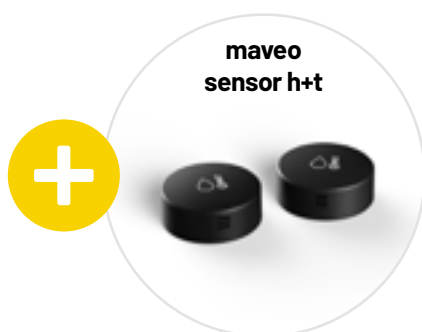

Und das Beste: In der maveo app sehen Sie, wann der maveo scanner zum Einsatz kam und Ihre Lieferung zugestellt wurde.

Der maveo scanner kann übrigens nicht nur Pakete annehmen: Er liest Strich und QR-Codes nach industriellem Standard. Damit kann er auch für bequeme und sichere Zutrittslösungen genutzt werden.

Die Produkte

maveo scanner – machen Sie Ihre Garage zur Packstation

Mit dem maveo scanner Starter-Bundle für Torantriebe von Marantec machen Sie Ihre Garage zum sicheren Ablageort für Ihre Online-Bestellungen.

Das Starter-Bundle besteht aus der maveo box, dem maveo stick sowie dem

maveo scanner – damit sind Sie bestens ausgerüstet, um Ihre Garage in eine persönliche Packstation zu verwandeln. Was Sie noch brauchen: eine freie Steckdose und WLAN-Empfang in Ihrer Garage sowie ein Smartphone, um die maveo app zu installieren.

maveo stick zur smarten Ansteuerung eines weiteren Tores

Mit dem maveo stick können Sie Ihr maveo System um ein weiteres Tor ergänzen und dadurch weitere Antriebe von Marantec ansteuern – ohne externe Energiequelle.