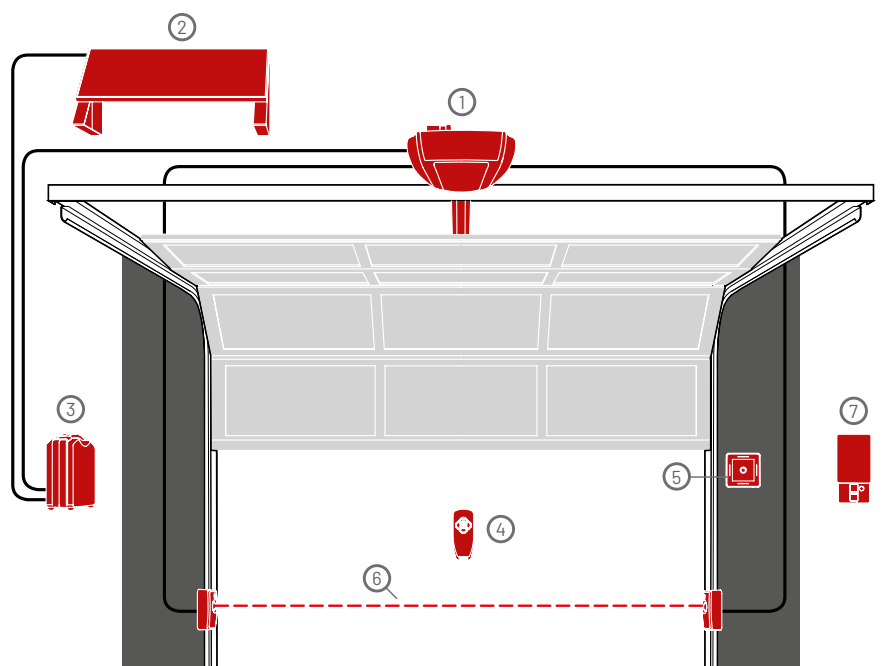

Tor-
typen

Lichtschanke

Solarpanel

Light 200/201

- ① Garagentorantrieb inkl. Schiene
- ② Solarmodul (nur mit Comfort 260 accu)
- ③ Akku/Battery-Backup
- ④ Funk-Handsender
- ⑤ Funk-Wandtaster
- ⑥ Lichtschranken
- ⑦ Funk-Codetaster