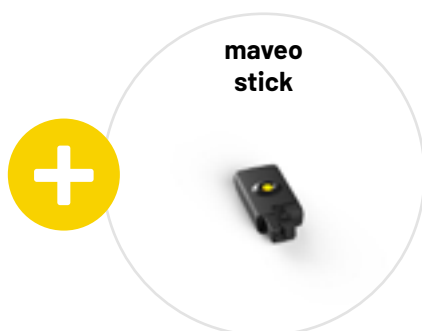

So einfach klappt es ab jetzt mit Ihren Paketen: Sie geben die Sendungsnummer in Ihre maveo app ein. Der Lieferant oder die Paketbotin scannt die Lieferung mit dem maveo scanner: Das Garagentor öffnet, Ihr Paket kann abgelegt werden und das Tor schließt nach einigen Sekunden automatisch.

Und das Beste: In der maveo app sehen Sie, wann der maveo scanner zum Einsatz kam und Ihre Lieferung zugestellt wurde.

Der maveo scanner kann übrigens nicht nur Pakete annehmen: Er liest Strich und QR-Codes nach industriellem Standard. Damit kann er auch für bequeme und sichere Zutrittslösungen genutzt werden.

Die Produkte

maveo scanner – machen Sie Ihre Garage zur Packstation

Mit dem maveo scanner Starter-Bundle für Torantriebe von Marantec machen Sie Ihre Garage zum sicheren Ablageort für Ihre Online-Bestellungen.

maveo stick zur smarten Ansteuerung eines weiteren Tores

Mit dem maveo stick können Sie Ihr maveo System um ein weiteres Tor ergänzen und dadurch weitere Antriebe von Marantec ansteuern – ohne externe Energiequelle.