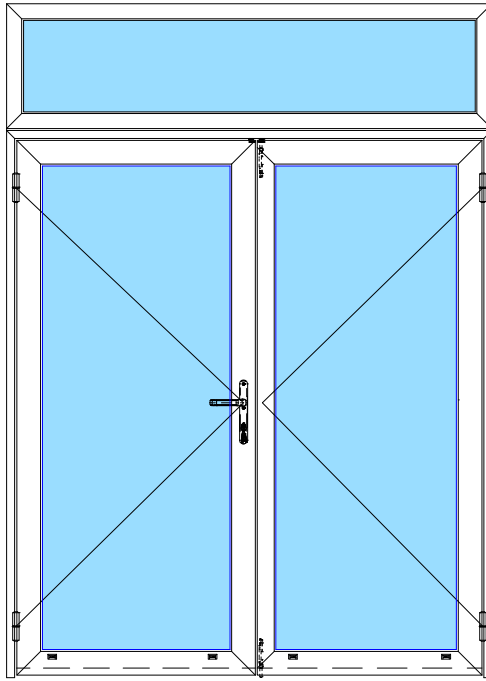

Twin door

LLC (201 - 202)

LLC (203 - 204)

LLC (221 - 222)

LLC (205 - 206)

LLC (207 - 208)

LLC (209 - 210)

LLC (211 - 212)

Door frame 4300

4300 V		1	H
4300 V		1	H
4300 H		1	B
4305		1	B - 92
9302		1	B - 92

Passdoor (DIN L)

4302 V		2	H - 50
4302 H		2	(B : 2) - 30
4368 V		2	H - 240
4368 H		2	(B : 2) - 176
4306		1	(B : 2) - 86

Door