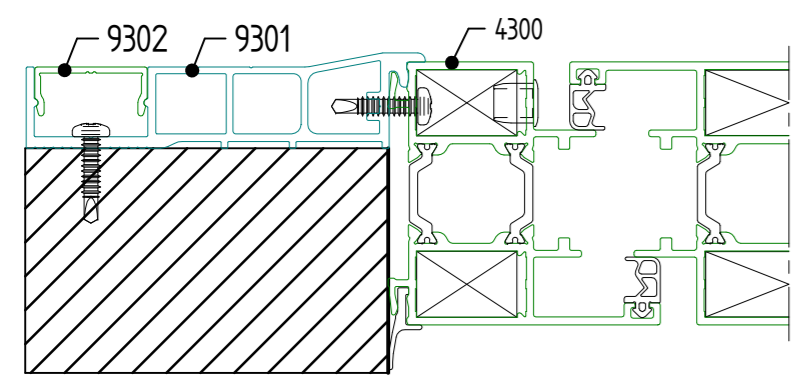

4302 V		1	H - 50
4301 V		1	H - 106
4302 H		1	(B : 2) - 58
4302 H		1	(B : 2) - 58
4368 V		2	H - 240
4368 H		2	(B : 2) - 176
4306		1	(B : 2) - 86

Frame 9304

9304 V		1	H + 29
9304 V		1	H + 29
9304 H		1	B + 58

Drop seal option

Frame 4300

4300 V			1	H
4300 V			1	H
4300 H			1	B
4305			1	B - 92
9302			1	B - 92

Passdoor (DIN R)

4302 V			2	H - 50
4302 H			2	(B : 2) - 30
4368 V			2	H - 240
4368 H			2	(B : 2) - 176
4306			1	(B : 2) - 86