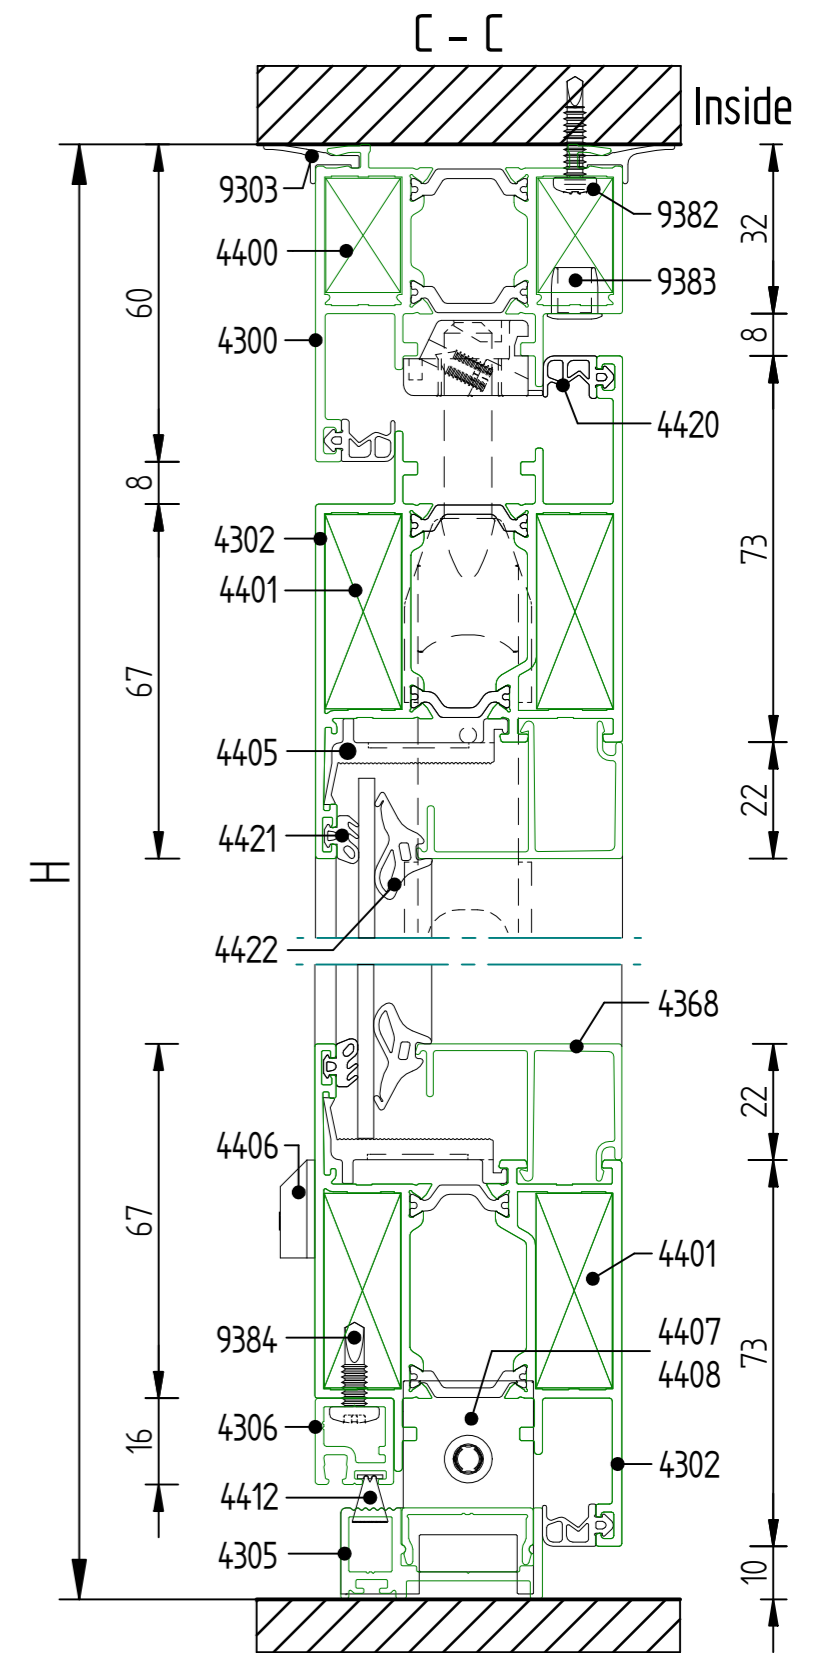

Door frame 4300

4300 V		1	H
4300 V		1	H
4300 H		1	B
4305		1	B - 92
9302		1	B - 92

Passdoor (DIN L)

4302 V		2	H - 50
4302 H		2	(B : 2) - 30
4368 V		2	H - 240
4368 H		2	(B : 2) - 176
4306		1	(B : 2) - 86

Door

4302 V		1	H - 50
4301 V		1	H - 106
4302 H		1	(B : 2) - 58
4302 H		1	(B : 2) - 58
4368 V		2	H - 240
4368 H		2	(B : 2) - 176
4306		1	(B : 2) - 86

Frame 9304

9304 V		1	H + 29
9304 V		1	H + 29
9304 H		1	B + 58

Drop seal option

Frame 4300

4300 V			1	H
4300 V			1	H
4300 H			1	B
4305			1	B - 92
9302			1	B - 92

Passdoor (DIN R)

4302 V			2	H - 50
4302 H			2	(B : 2) - 30
4368 V			2	H - 240
4368 H			2	(B : 2) - 176
4306			1	(B : 2) - 86

Door

4302 V			1	H - 50
4301 V			1	H - 106
4302 H			1	(B : 2) - 58
4302 H			1	(B : 2) - 58
4368 V			2	H - 240
4368 H			2	(B : 2) - 176
4306			1	(B : 2) - 86

Frame 9301 + 9302

9301 V			1	H + 80
9301 V			1	H + 80
9301 H			1	B + 160
9302 V			1	H + 78
9302 V			1	H + 78
9302 H			1	B + 156