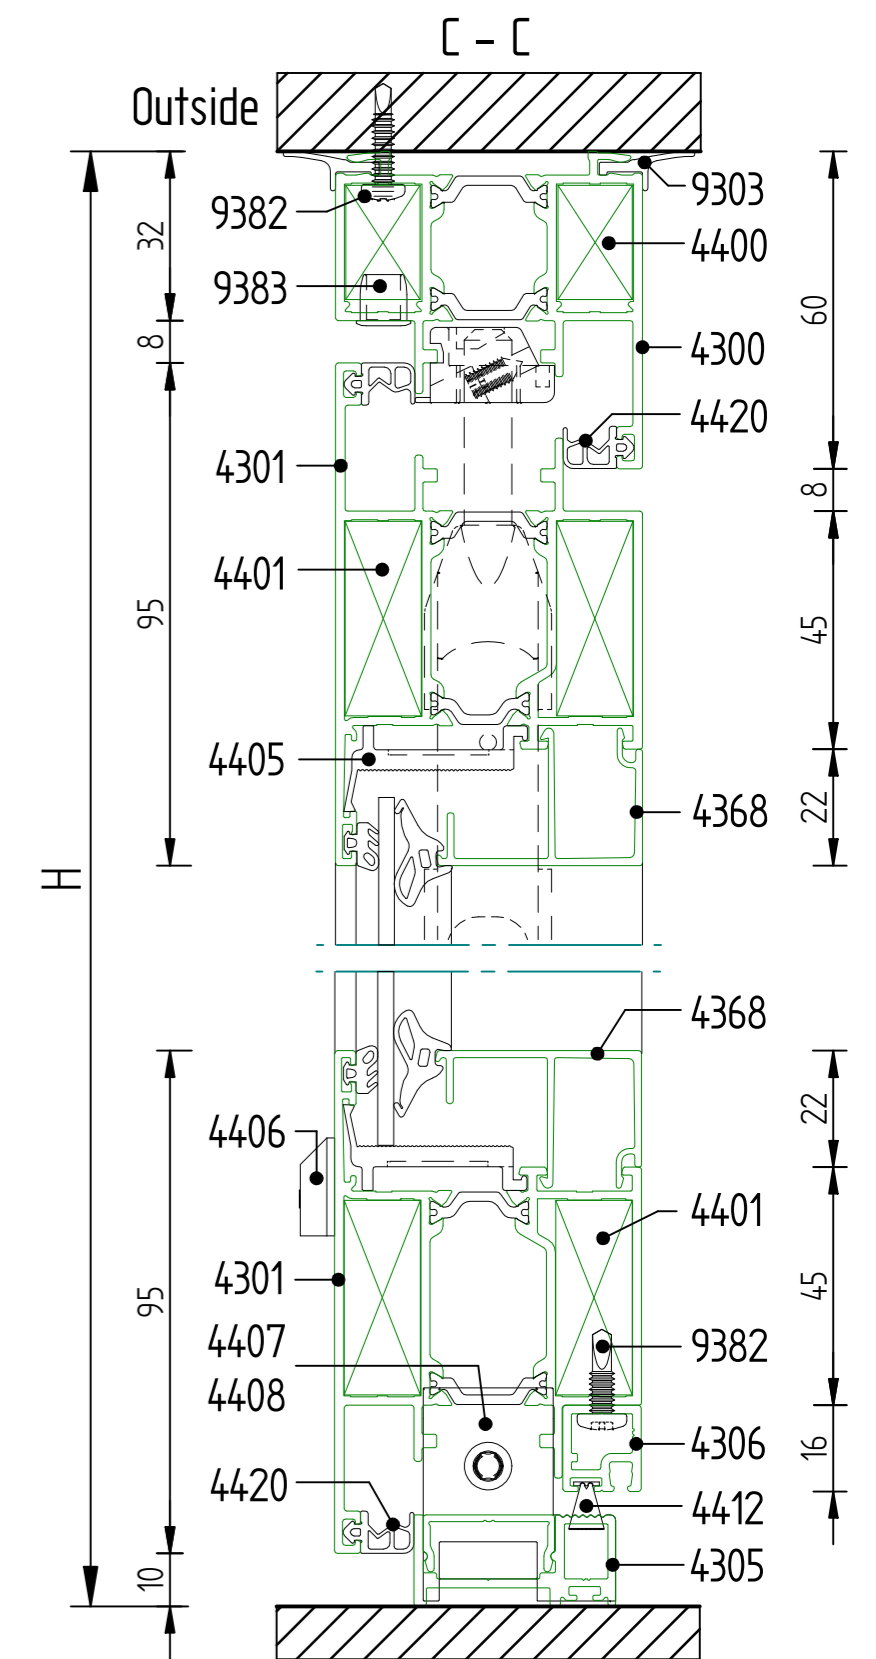

Door frame 4300

4300 V		1	H
4300 V		1	H
4300 H		1	B
4305		1	B - 92
9302		1	B - 92

Passdoor (DIN L)

4302 V		2	H - 50
4302 H		2	(B : 2) - 30
4368 V		2	H - 240
4368 H		2	(B : 2) - 176
4306		1	(B : 2) - 86

Door

Frame 9304

9304 V			1	H + 29
9304 V			1	H + 29
9304 H			1	B + 58

Frame 9301 + 9302

9301 V			1	H + 80
9301 V			1	H + 80
9301 H			1	B + 160
9302 V			1	H + 78
9302 V			1	H + 78
9302 H			1	B + 156

Frame

4300 V			1	H
4300 V			1	H
4300 H			1	B
4305			1	B - 92
9302			1	B - 92

Pasdoor (DIN L)

4301 V			2	H - 50
4301 H			2	(B : 2) - 30
4368 V			2	H - 240
4368 H			2	(B : 2) - 176
4306			1	(B : 2) - 86

Door

4301 V			1	H - 50
4302 V			1	H - 106
4301 H			1	(B : 2) - 58
4301 H			1	(B : 2) - 58
4368 V			2	H - 240
4368 H			2	(B : 2) - 176
4306			1	(B : 2) - 86

Frame 9304

9304 V			1	H + 29
9304 V			1	H + 29
9304 H			1	B + 58

Frame 9301 + 9302

9301 V			1	H + 80
9301 V			1	H + 80
9301 H			1	B + 160
9302 V			1	H + 78
9302 V			1	H + 78
9302 H			1	B + 156

Frame 4300

4300 V			1	H
4300 V			1	H
4300 H			1	B
4305			1	B - 92
9302			1	B - 92