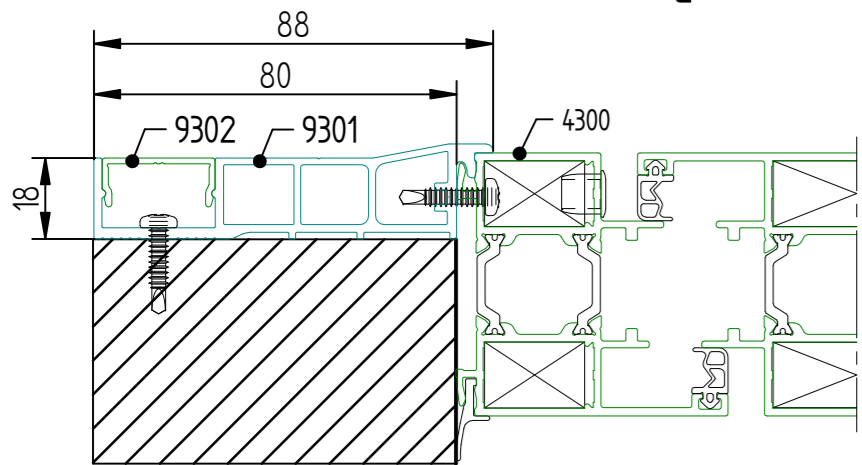

Frame 9301 + 9302

9301 V		1	H + 80
9301 V		1	H + 80
9301 H		1	B + 160
9302 V		1	H + 78
9302 V		1	H + 78
9302 H		1	B + 156

Door frame 4300

4300 V		1	H
4300 V		1	H
4300 H		1	B
4305		1	B - 92
9302		1	B - 92

Passdoor (DIN L)

4302 V		2	H - 50
4302 H		2	(B : 2) - 30
4368 V		2	H - 240
4368 H		2	(B : 2) - 176
4306		1	(B : 2) - 86

Door

4302 V		1	H - 50
4301 V		1	H - 106
4302 H		1	(B : 2) - 58
4302 H		1	(B : 2) - 58
4368 V		2	H - 240
4368 H		2	(B : 2) - 176
4306		1	(B : 2) - 86