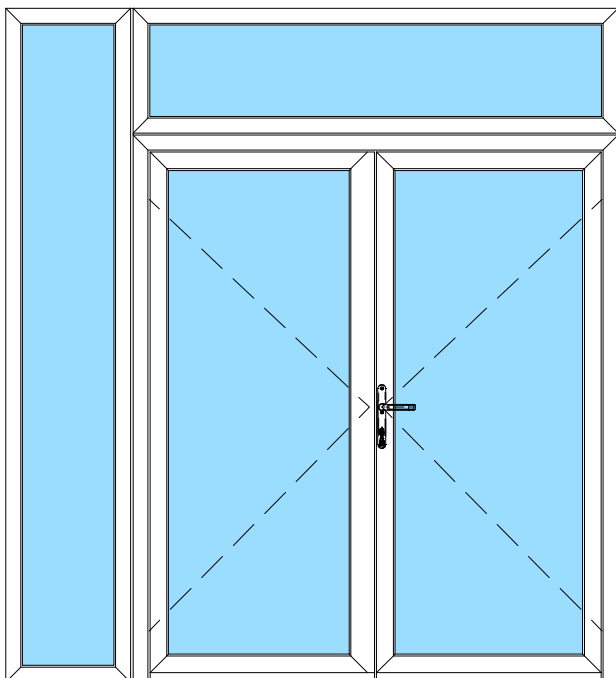

LLC (213 - 214 - 215 - 216)