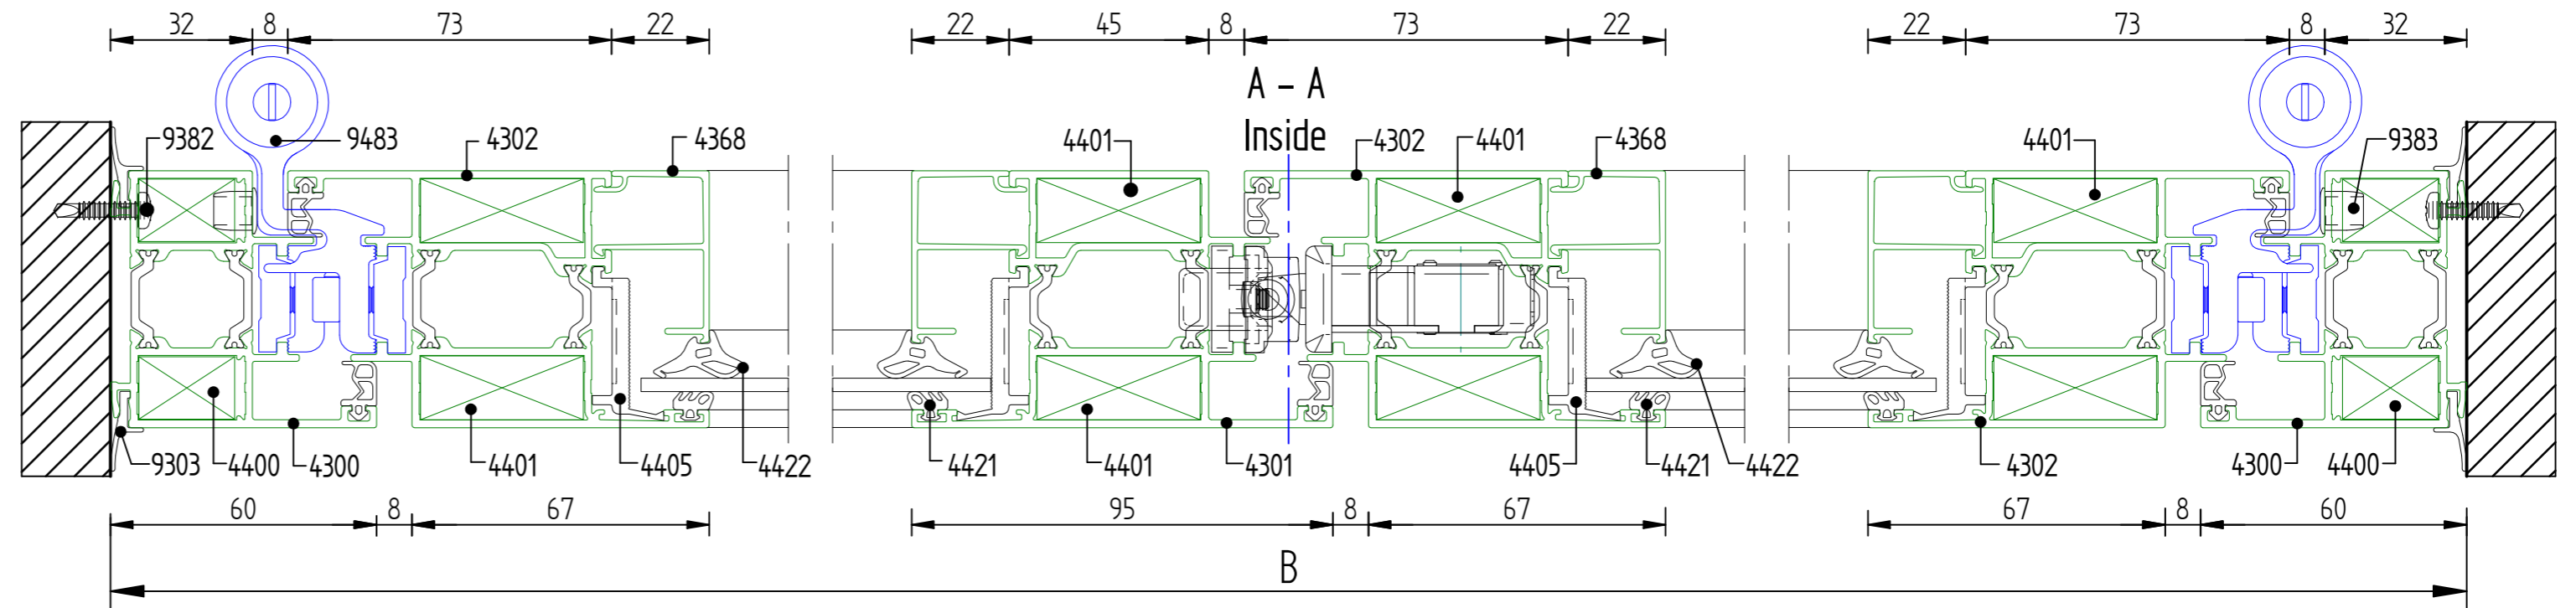

Frame 9301 + 9302

9301 V		1	H + 80
9301 V		1	H + 80
9301 H		1	B + 160
9302 V		1	H + 78
9302 V		1	H + 78
9302 H		1	B + 156

Door frame 4300

4300 V		1	H
4300 V		1	H
4300 H		1	B
4305		1	B - 92
9302		1	B - 92

Passdoor (DIN L)

4302 V		2	H - 50
4302 H		2	(B : 2) - 30
4368 V		2	H - 240
4368 H		2	(B : 2) - 176
4306		1	(B : 2) - 86

Door

4302 V		1	H - 50
4301 V		1	H - 106
4302 H		1	(B : 2) - 58
4302 H		1	(B : 2) - 58
4368 V		2	H - 240
4368 H		2	(B : 2) - 176
4306		1	(B : 2) - 86