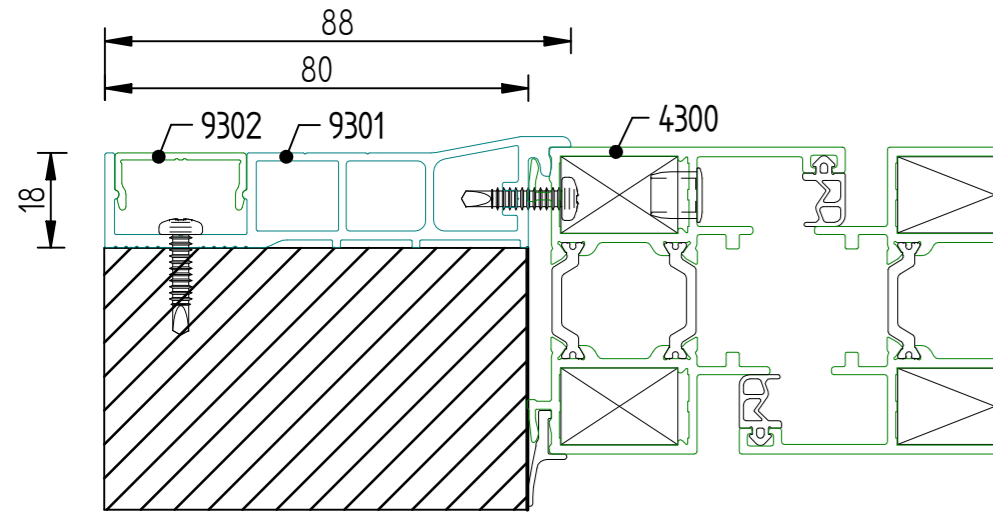

Frame 9304

9304 V			1	H + 29
9304 V			1	H + 29
9304 H			1	B + 58

Frame 9301 + 9302

9301 V			1	H + 80
9301 V			1	H + 80
9301 H			1	B + 160
9302 V			1	H + 78
9302 V			1	H + 78
9302 H			1	B + 156

Frame

4300 V			1	H
4300 V			1	H
4300 H			1	B
4305			1	B - 92
9302			1	B - 92

Pasdoor (DIN L)

4301 V			2	H - 50
4301 H			2	(B : 2) - 30
4368 V			2	H - 240
4368 H			2	(B : 2) - 176
4306			1	(B : 2) - 86

Door

4301 V			1	H - 50
4302 V			1	H - 106
4301 H			1	(B : 2) - 58
4301 H			1	(B : 2) - 58
4368 V			2	H - 240
4368 H			2	(B : 2) - 176
4306			1	(B : 2) - 86

Frame 9304

9304 V			1	H + 29
9304 V			1	H + 29
9304 H			1	B + 58

Frame 9301 + 9302

9301 V			1	H + 80
9301 V			1	H + 80
9301 H			1	B + 160
9302 V			1	H + 78
9302 V			1	H + 78
9302 H			1	B + 156

Frame 4300

4300 V			1	H
4300 V			1	H
4300 H			1	B
4305			1	B - 92
9302			1	B - 92