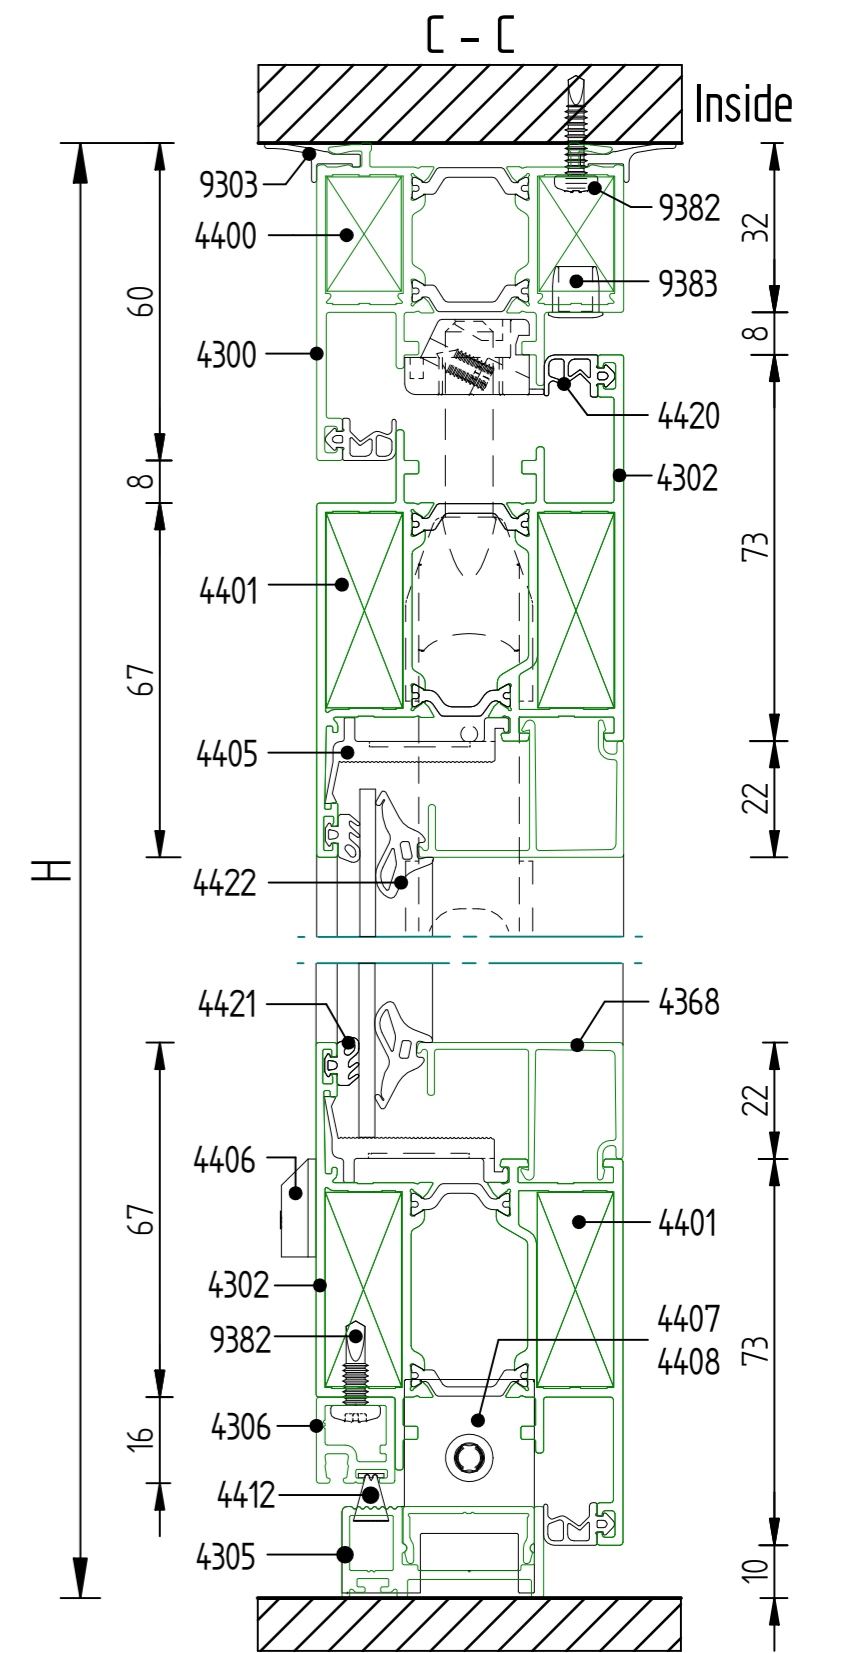

Door frame 4300

4300 V		1	H
4300 V		1	H
4300 H		1	B
4305		1	B - 92
9302		1	B - 92

Passdoor (DIN L)

4302 V		2	H - 50
4302 H		2	(B : 2) - 30
4368 V		2	H - 240
4368 H		2	(B : 2) - 176
4306		1	(B : 2) - 86

Door

4302 V		1	H - 50
4301 V		1	H - 106
4302 H		1	(B : 2) - 58
4302 H		1	(B : 2) - 58
4368 V		2	H - 240
4368 H		2	(B : 2) - 176
4306		1	(B : 2) - 86

Frame 9304

9304 V		1	H + 29
9304 V		1	H + 29
9304 H		1	B + 58

Door

4302 V			1	H - 50
4301 V			1	H - 106
4302 H			1	(B : 2) - 58
4302 H			1	(B : 2) - 58
4368 V			2	H - 240
4368 H			2	(B : 2) - 176
4306			1	(B : 2) - 86

Frame 9301 + 9302

9301 V			1	H + 80
9301 V			1	H + 80
9301 H			1	B + 160
9302 V			1	H + 78
9302 V			1	H + 78
9302 H			1	B + 156

Frame 9304

9304 V			1	H + 29
9304 V			1	H + 29
9304 H			1	B + 58

Frame 9301 + 9302

9301 V			1	H + 80
9301 V			1	H + 80
9301 H			1	B + 160
9302 V			1	H + 78
9302 V			1	H + 78
9302 H			1	B + 156

Frame

4300 V			1	H
4300 V			1	H
4300 H			1	B
4305			1	B - 92
9302			1	B - 92