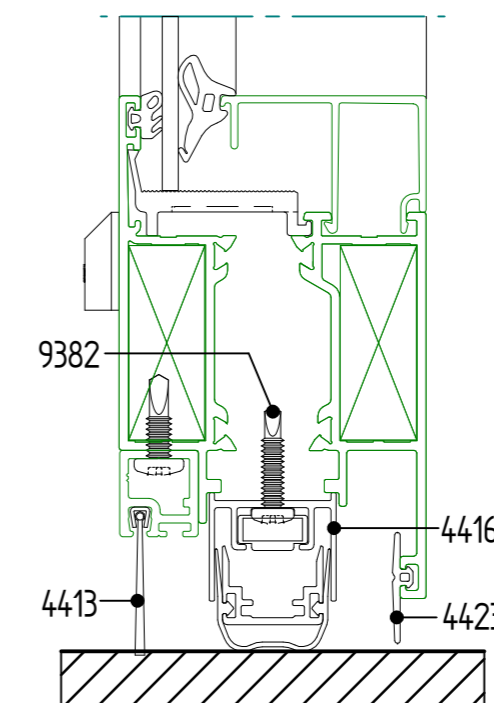

Door frame 4300

4300 V		1	H
4300 V		1	H
4300 H		1	B
4305		1	B - 92
9302		1	B - 92

Passdoor (DIN L)

4302 V		2	H - 50
4302 H		2	(B : 2) - 30
4368 V		2	H - 240
4368 H		2	(B : 2) - 176
4306		1	(B : 2) - 86

Door

4302 V		1	H - 50
4301 V		1	H - 106
4302 H		1	(B : 2) - 58
4302 H		1	(B : 2) - 58
4368 V		2	H - 240
4368 H		2	(B : 2) - 176
4306		1	(B : 2) - 86

Frame 9304

9304 V		1	H + 29
9304 V		1	H + 29
9304 H		1	B + 58

Drop seal option

Frame 4300

4300 V			1	H
4300 V			1	H
4300 H			1	B
4305			1	B - 92
9302			1	B - 92

Passdoor (DIN R)

4302 V			2	H - 50
4302 H			2	(B : 2) - 30
4368 V			2	H - 240
4368 H			2	(B : 2) - 176
4306			1	(B : 2) - 86