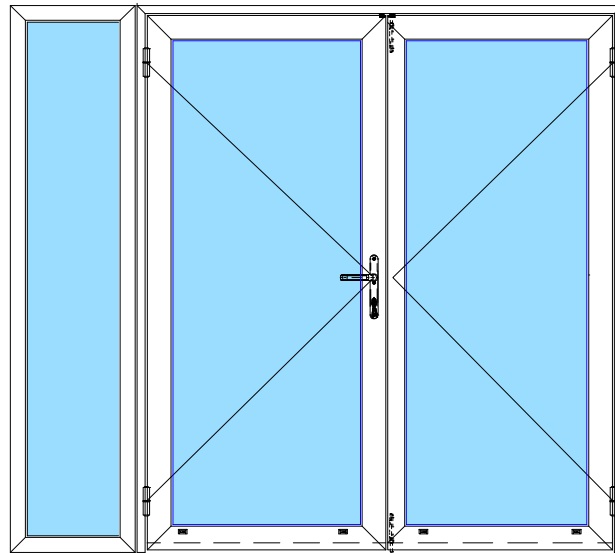

Twin door

LLC (201 - 202)

LLC (203 - 204)

LLC (221 - 222)

LLC (205 - 206)

LLC (207 - 208)

LLC (209 - 210)

LLC (211 - 212)

Door frame 4300

4300 V		1	H
4300 V		1	H
4300 H		1	B
4305		1	B - 92
9302		1	B - 92

Passdoor (DIN L)

4302 V		2	H - 50
4302 H		2	(B : 2) - 30
4368 V		2	H - 240
4368 H		2	(B : 2) - 176
4306		1	(B : 2) - 86

Door