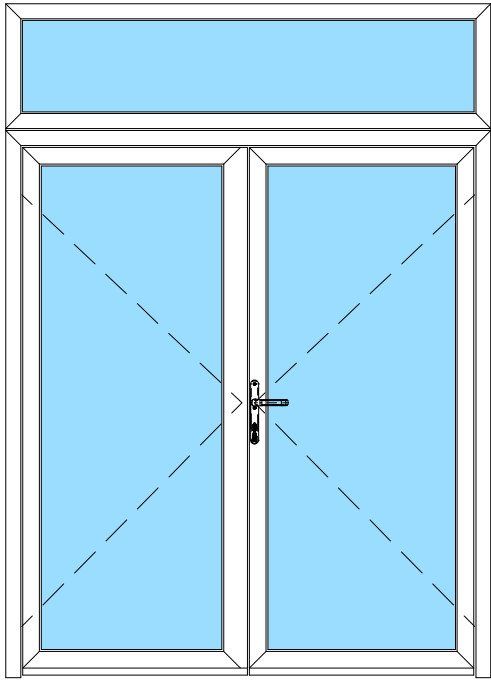

Twin door

LLC (201 - 202)

LLC (203 - 204)

LLC (221 - 222)

LLC (205 - 206)

LLC (207 - 208)

LLC (209 - 210)

LLC (211 - 212)

Door frame 4300

4300 V		1	H
4300 V		1	H
4300 H		1	B
4305		1	B - 92
9302		1	B - 92

Passdoor (DIN L)

4302 V		2	H - 50
4302 H		2	(B : 2) - 30
4368 V		2	H - 240
4368 H		2	(B : 2) - 176
4306		1	(B : 2) - 86

Door