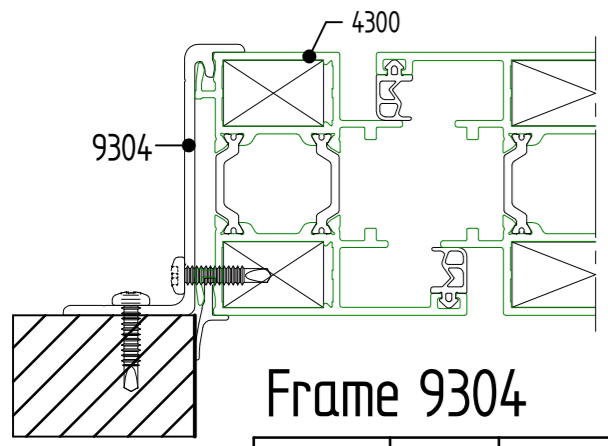

4302 V		1	H - 50
4301 V		1	H - 106
4302 H		1	(B : 2) - 58
4302 H		1	(B : 2) - 58
4368 V		2	H - 240
4368 H		2	(B : 2) - 176
4306		1	(B : 2) - 86

Frame 9304

9304 V		1	H + 29
9304 V		1	H + 29
9304 H		1	B + 58

Drop seal option

Frame 4300

4300 V			1	H
4300 V			1	H
4300 H			1	B
4305			1	B - 92
9302			1	B - 92

Passdoor (DIN R)

4302 V			2	H - 50
4302 H			2	(B : 2) - 30
4368 V			2	H - 240
4368 H			2	(B : 2) - 176
4306			1	(B : 2) - 86

Door

4302 V			1	H - 50
4301 V			1	H - 106
4302 H			1	(B : 2) - 58
4302 H			1	(B : 2) - 58
4368 V			2	H - 240
4368 H			2	(B : 2) - 176
4306			1	(B : 2) - 86

Frame 9301 + 9302

9301 V			1	H + 80
9301 V			1	H + 80
9301 H			1	B + 160
9302 V			1	H + 78
9302 V			1	H + 78
9302 H			1	B + 156