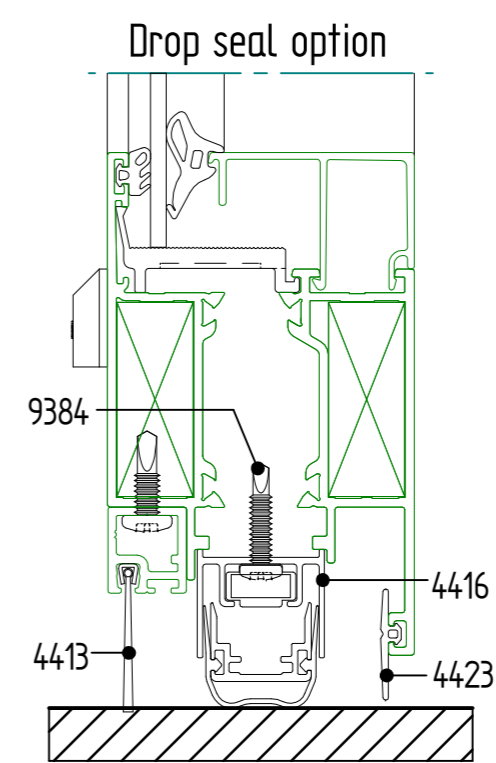

Drop seal option

Frame 4300

4300 V			1	H
4300 V			1	H
4300 H			1	B
4305			1	B - 92
9302			1	B - 92

Passdoor (DIN R)

4302 V			2	H - 50
4302 H			2	(B : 2) - 30
4368 V			2	H - 240
4368 H			2	(B : 2) - 176
4306			1	(B : 2) - 86

Door

4302 V			1	H - 50
4301 V			1	H - 106
4302 H			1	(B : 2) - 58
4302 H			1	(B : 2) - 58
4368 V			2	H - 240
4368 H			2	(B : 2) - 176
4306			1	(B : 2) - 86

Frame 9301 + 9302

9301 V			1	H + 80
9301 V			1	H + 80
9301 H			1	B + 160
9302 V			1	H + 78
9302 V			1	H + 78
9302 H			1	B + 156

Frame 9304

9304 V			1	H + 29
9304 V			1	H + 29
9304 H			1	B + 58

Frame 9301 + 9302

9301 V			1	H + 80
9301 V			1	H + 80
9301 H			1	B + 160
9302 V			1	H + 78
9302 V			1	H + 78
9302 H			1	B + 156

Frame

4300 V			1	H
4300 V			1	H
4300 H			1	B
4305			1	B - 92
9302			1	B - 92