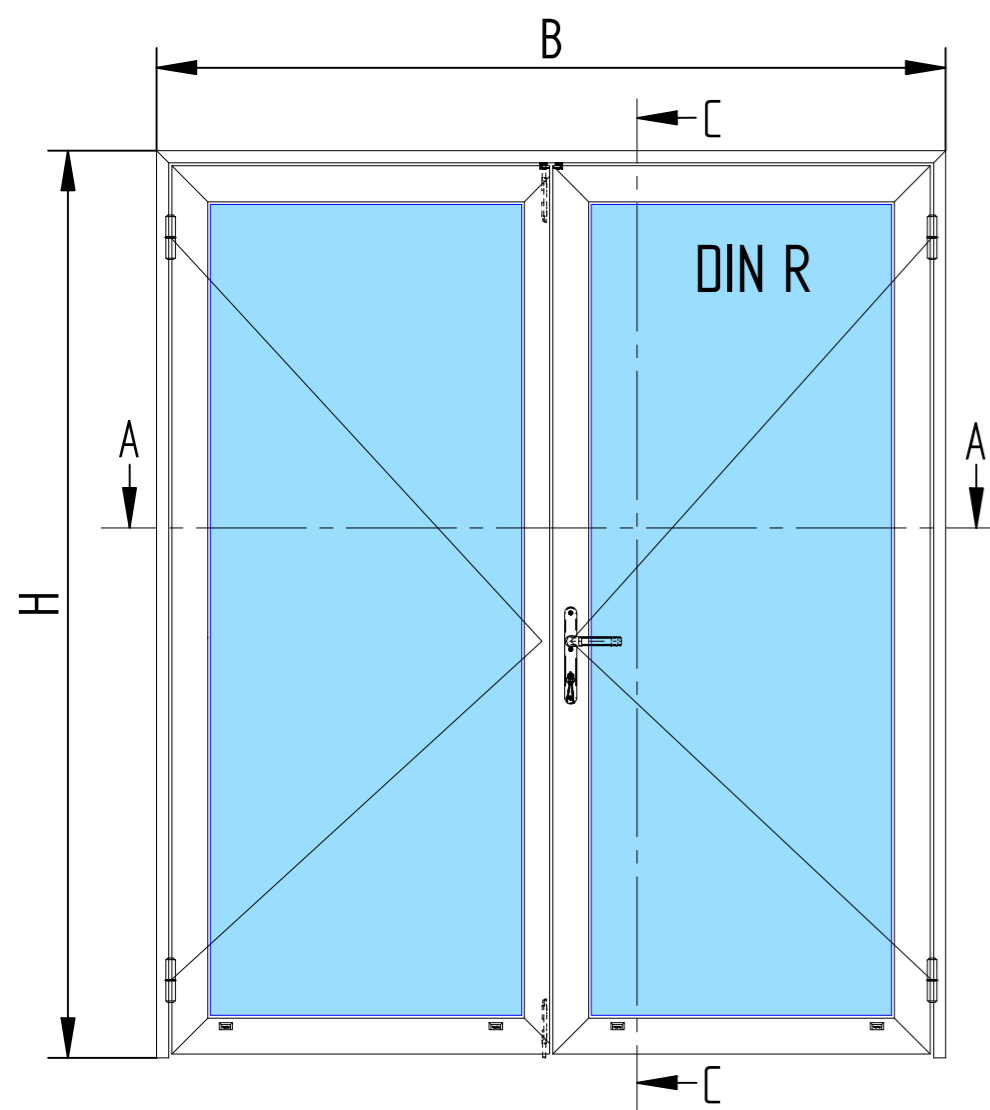

Frame 9304

9304 V			1	H + 29
9304 V			1	H + 29
9304 H			1	B + 58

Frame 9301 + 9302

9301 V			1	H + 80
9301 V			1	H + 80
9301 H			1	B + 160
9302 V			1	H + 78
9302 V			1	H + 78
9302 H			1	B + 156

Frame

4300 V			1	H
4300 V			1	H
4300 H			1	B
4305			1	B - 92
9302			1	B - 92

Pasdoor (DIN L)

4301 V			2	H - 50
4301 H			2	(B : 2) - 30
4368 V			2	H - 240
4368 H			2	(B : 2) - 176
4306			1	(B : 2) - 86

Door

4301 V			1	H - 50
4302 V			1	H - 106
4301 H			1	(B : 2) - 58
4301 H			1	(B : 2) - 58
4368 V			2	H - 240
4368 H			2	(B : 2) - 176
4306			1	(B : 2) - 86

Frame 9304

9304 V			1	H + 29
9304 V			1	H + 29
9304 H			1	B + 58

Frame 9301 + 9302

9301 V			1	H + 80
9301 V			1	H + 80
9301 H			1	B + 160
9302 V			1	H + 78
9302 V			1	H + 78
9302 H			1	B + 156

Frame 4300

4300 V			1	H
4300 V			1	H
4300 H			1	B
4305			1	B - 92
9302			1	B - 92