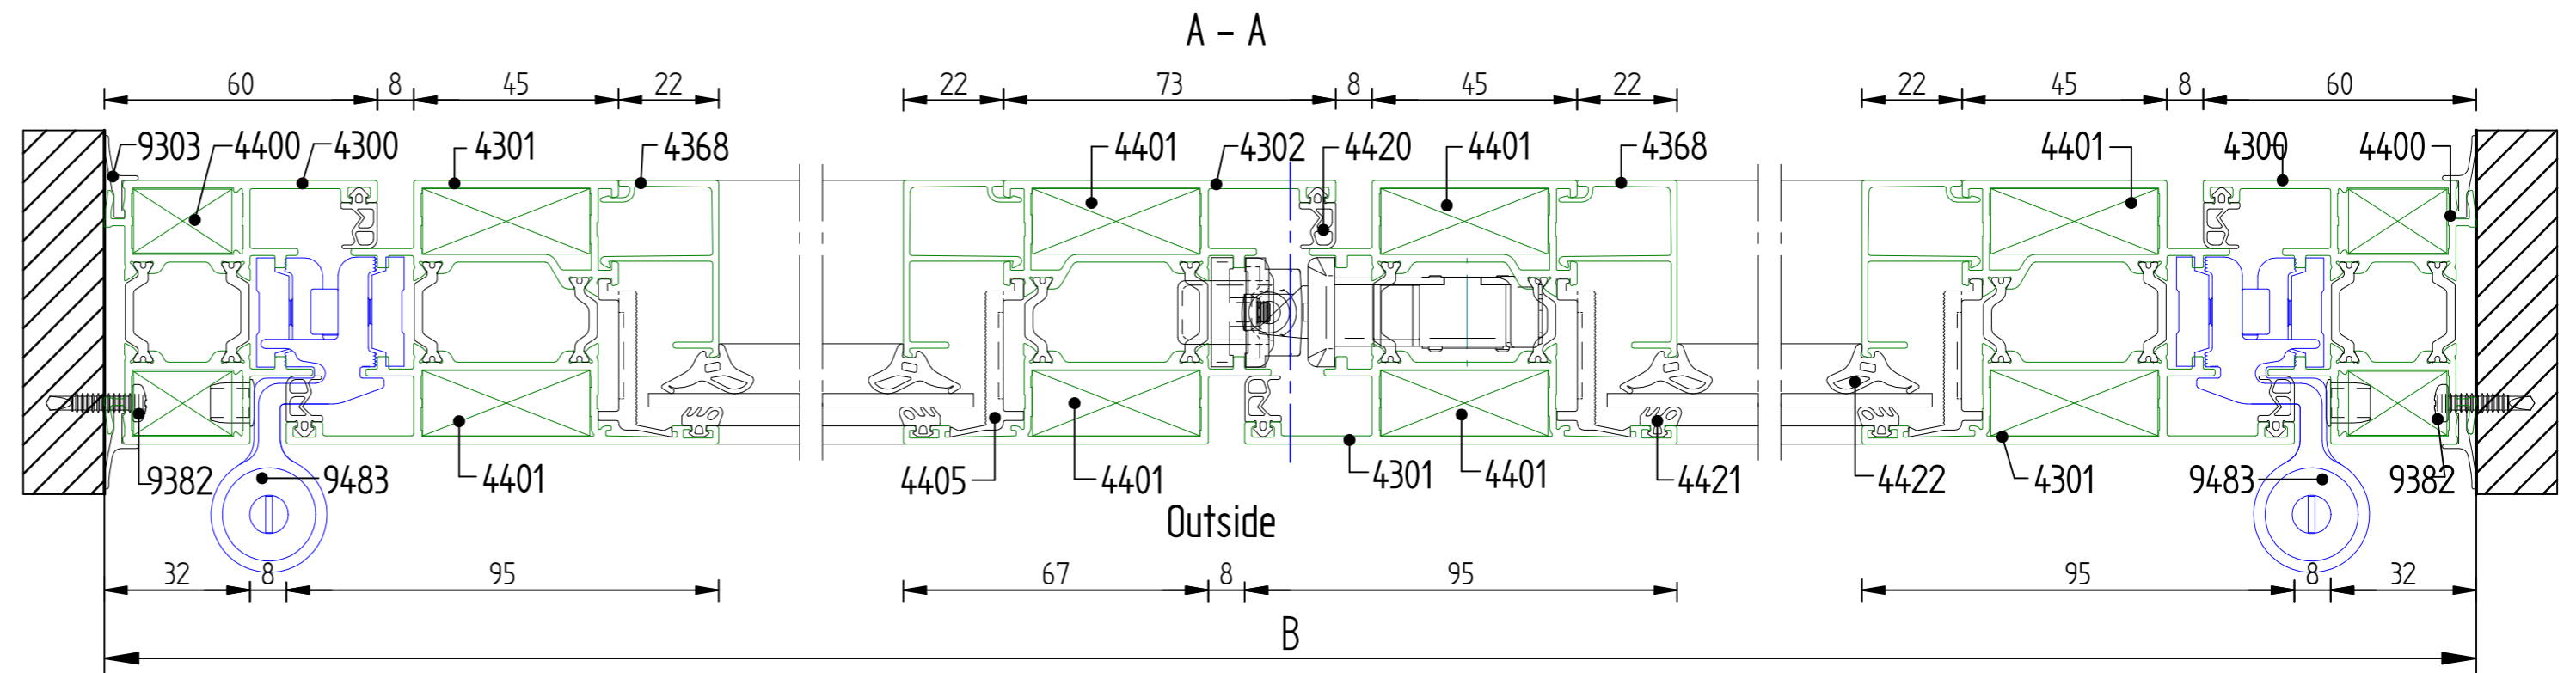

Frame 9304

9304 V			1	H + 29
9304 V			1	H + 29
9304 H			1	B + 58

Frame 9301 + 9302

9301 V			1	H + 80
9301 V			1	H + 80
9301 H			1	B + 160
9302 V			1	H + 78
9302 V			1	H + 78
9302 H			1	B + 156

Frame

4300 V			1	H
4300 V			1	H
4300 H			1	B
4305			1	B - 92
9302			1	B - 92

Pasdoor (DIN L)

4301 V			2	H - 50
4301 H			2	(B : 2) - 30
4368 V			2	H - 240
4368 H			2	(B : 2) - 176
4306			1	(B : 2) - 86

Door

4301 V			1	H - 50
4302 V			1	H - 106
4301 H			1	(B : 2) - 58
4301 H			1	(B : 2) - 58
4368 V			2	H - 240
4368 H			2	(B : 2) - 176
4306			1	(B : 2) - 86

Frame 9304

9304 V			1	H + 29
9304 V			1	H + 29
9304 H			1	B + 58

Frame 9301 + 9302

9301 V			1	H + 80
9301 V			1	H + 80
9301 H			1	B + 160
9302 V			1	H + 78
9302 V			1	H + 78
9302 H			1	B + 156

Frame 4300

4300 V			1	H
4300 V			1	H
4300 H			1	B
4305			1	B - 92
9302			1	B - 92