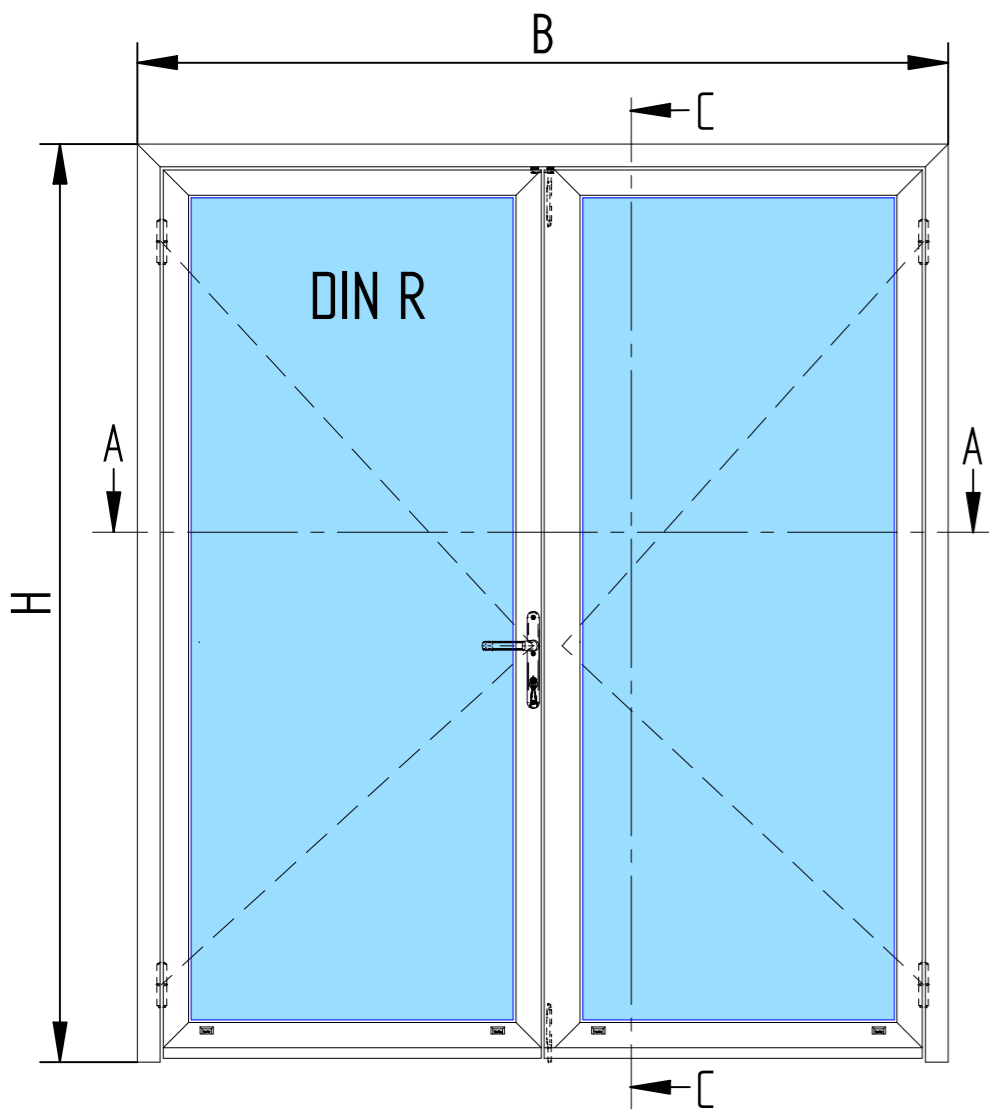

Door frame 4300

4300 V		1	H
4300 V		1	H
4300 H		1	B
4305		1	B - 92
9302		1	B - 92

Passdoor (DIN L)

4302 V		2	H - 50
4302 H		2	(B : 2) - 30
4368 V		2	H - 240
4368 H		2	(B : 2) - 176
4306		1	(B : 2) - 86

Door

4302 V		1	H - 50
4301 V		1	H - 106
4302 H		1	(B : 2) - 58
4302 H		1	(B : 2) - 58
4368 V		2	H - 240
4368 H		2	(B : 2) - 176
4306		1	(B : 2) - 86

Frame 9304

9304 V		1	H + 29
9304 V		1	H + 29
9304 H		1	B + 58

Drop seal option

Frame 4300

4300 V			1	H
4300 V			1	H
4300 H			1	B
4305			1	B - 92
9302			1	B - 92

Passdoor (DIN R)

4302 V			2	H - 50
4302 H			2	(B : 2) - 30
4368 V			2	H - 240
4368 H			2	(B : 2) - 176
4306			1	(B : 2) - 86