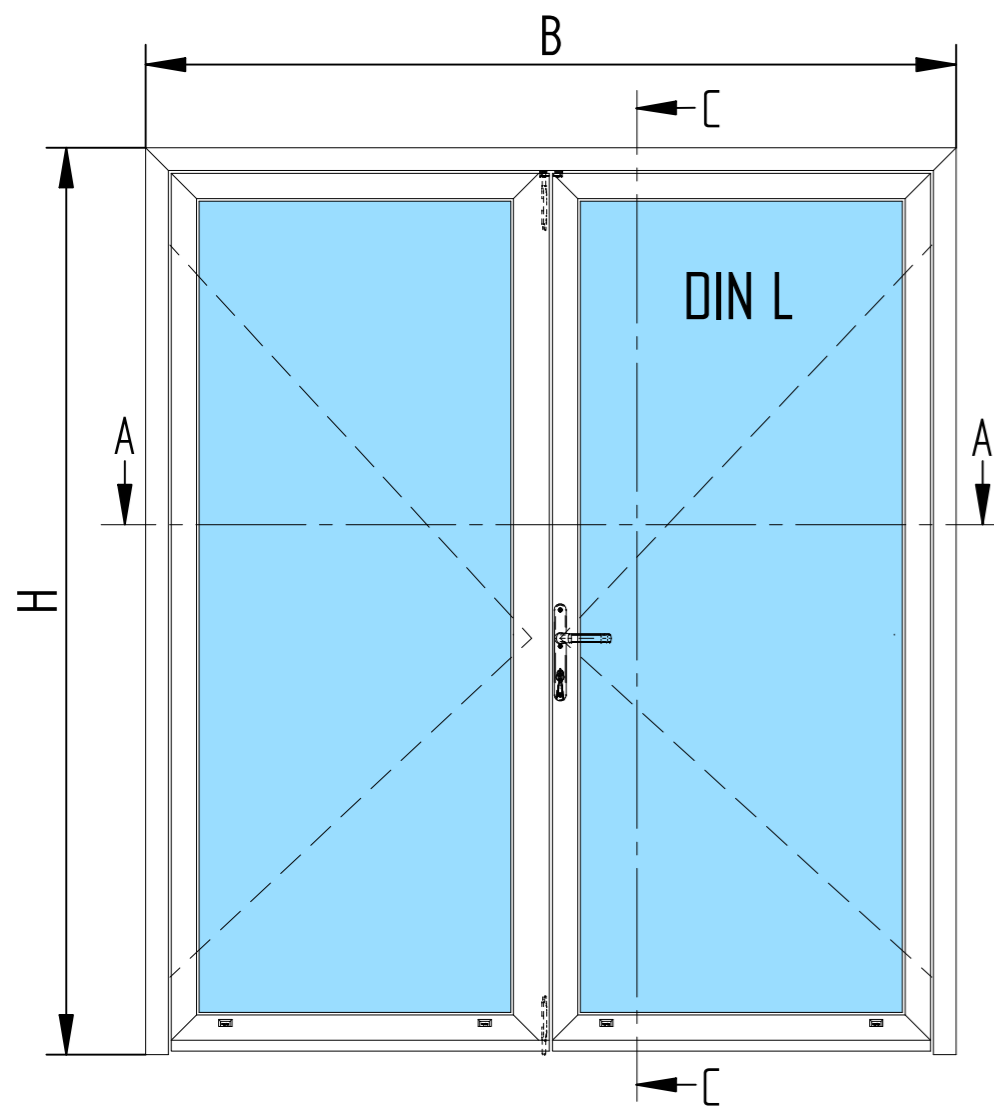

Frame 9301 + 9302

9301 V		1	H + 80
9301 V		1	H + 80
9301 H		1	B + 160
9302 V		1	H + 78
9302 V		1	H + 78
9302 H		1	B + 156

Door frame 4300

4300 V		1	H
4300 V		1	H
4300 H		1	B
4305		1	B - 92
9302		1	B - 92

Passdoor (DIN L)

4302 V		2	H - 50
4302 H		2	(B : 2) - 30
4368 V		2	H - 240
4368 H		2	(B : 2) - 176
4306		1	(B : 2) - 86

Door

4302 V		1	H - 50
4301 V		1	H - 106
4302 H		1	(B : 2) - 58
4302 H		1	(B : 2) - 58
4368 V		2	H - 240
4368 H		2	(B : 2) - 176
4306		1	(B : 2) - 86