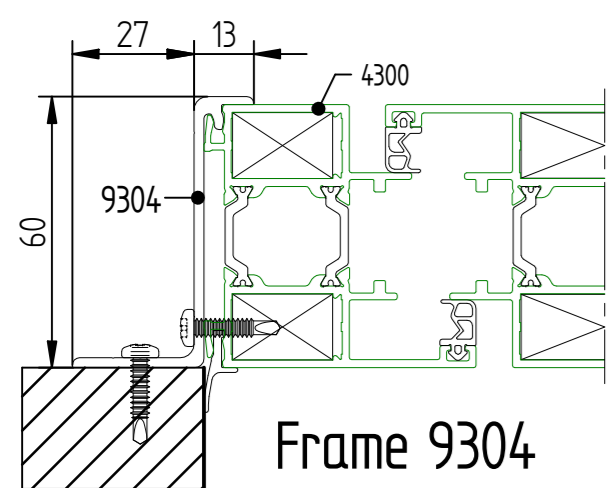

Door frame 4300

4300 V		1	H
4300 V		1	H
4300 H		1	B
4305		1	B - 92
9302		1	B - 92

Passdoor (DIN L)

4302 V		2	H - 50
4302 H		2	(B : 2) - 30
4368 V		2	H - 240
4368 H		2	(B : 2) - 176
4306		1	(B : 2) - 86

Door

4302 V		1	H - 50
4301 V		1	H - 106
4302 H		1	(B : 2) - 58
4302 H		1	(B : 2) - 58
4368 V		2	H - 240
4368 H		2	(B : 2) - 176
4306		1	(B : 2) - 86

Frame 9304

9304 V		1	H + 29
9304 V		1	H + 29
9304 H		1	B + 58