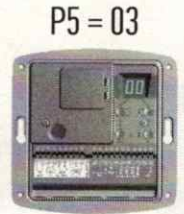

Barre palpeuse filaire 8k2 *Drahtgebundene Ohmsche Sicherheitsleiste 8k2*  
 Costa di sicurezza filare resistiva 8k2 *Bedrade weerstand-contactstrip 8k2*  
 Wired 8k2 resistive safety edge *Oporowa listwa czujnikowa sterowana przewodowo 8k2*  
 Barra sensora con cable resistiva 8k2 *Ενσύρματη ωμική μπάρα ανίχνευσης 8k2*

P5 = 03

Axroll

Dipswitch 4 = ON

Rollixo

Barre palpeuse optique *Optische Sicherheitsleiste mit Kabelanschluss*  
 Costa di sicurezza filare ottica *Bedrade optische contactstrip*  
 Optical wired safety edge *Opływczna listwa czujnikowa sterowana przewodowo*  
 Barra sensora con cable óptica *Ενσύρματη οπτική μπάρα ανίχνευσης*

P5 = 04

Axroll

Dipswitch 4 = OFF

Rollixo

	FR	DE	IT	NL	EN	PL	ES	EL
①	Blanc	Weiß	Bianco	Wit	White	Biały	Blanco	Λευκό
②	Marron	Braun	Marrone	Bruin	Brown	Brązowy	Marrón	Καφέ
③	Vert	Grün	Verde	Groen	Green	Zielony	Verde	Πράσινο