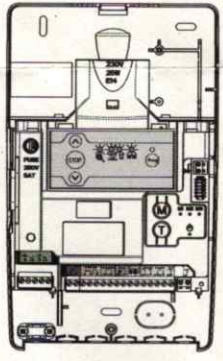

Barre palpeuse filaire 8k2 *Drahtgebundene Ohmsche Sicherheitsleiste 8k2*  
 Costa di sicurezza filare resistiva 8k2 *Bedrade weerstand-contactstrip 8k2*  
 Wired 8k2 resistive safety edge *Oporowa listwa czujnikowa sterowana przewodowo 8k2*  
 Barra sensora con cable resistiva 8k2 *Ενσύρματη ωμική μπάρα ανίχνευσης 8k2*

P5 = 03

Axroll

Dipswitch 4 = ON

Rollixo

Barre palpeuse optique *Optische Sicherheitsleiste mit Kabelanschluss*  
 Costa di sicurezza filare ottica *Bedrade optische contactstrip*  
 Optical wired safety edge *Opływczna listwa czujnikowa sterowana przewodowo*  
 Barra sensora con cable óptica *Ενσύρματη οπτική μπάρα ανίχνευσης*

P5 = 04

Axroll

Dipswitch 4 = OFF

Rollixo

	FR	DE	IT	NL	EN	PL	ES	EL
①	Blanc	Weiß	Bianco	Wit	White	Biały	Blanco	Λευκό
②	Marron	Braun	Marrone	Bruin	Brown	Brązowy	Marrón	Καφέ
③	Vert	Grün	Verde	Groen	Green	Zielony	Verde	Πράσινο