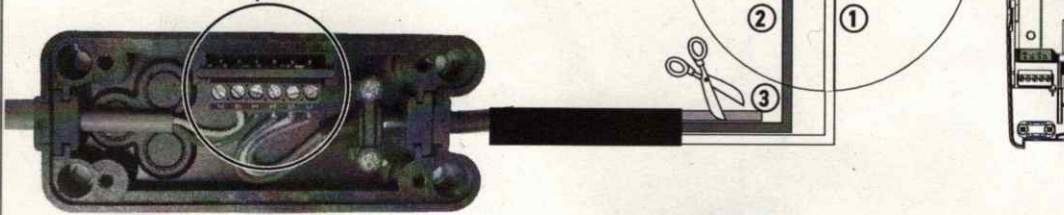

Barre palpeuse filaire 8k2 *Drahtgebundene Ohmsche Sicherheitsleiste 8k2*  
 Costa di sicurezza filare resistiva 8k2 *Bedrade weerstand-contactstrip 8k2*  
 Wired 8k2 resistive safety edge *Oporowa listwa czujnikowa sterowana przewodowo 8k2*  
 Barra sensora con cable resistiva 8k2 *Ενσύρματη ωμική μπάρα ανίχνευσης 8k2*

P5 = 03

Axroll

Dipswitch 4 = ON

Rollixo

Barre palpeuse optique *Optische Sicherheitsleiste mit Kabelanschluss*  
 Costa di sicurezza filare ottica *Bedrade optische contactstrip*  
 Optical wired safety edge *Opływczna listwa czujnikowa sterowana przewodowo*  
 Barra sensora con cable óptica *Ενσύρματη οπτική μπάρα ανίχνευσης*