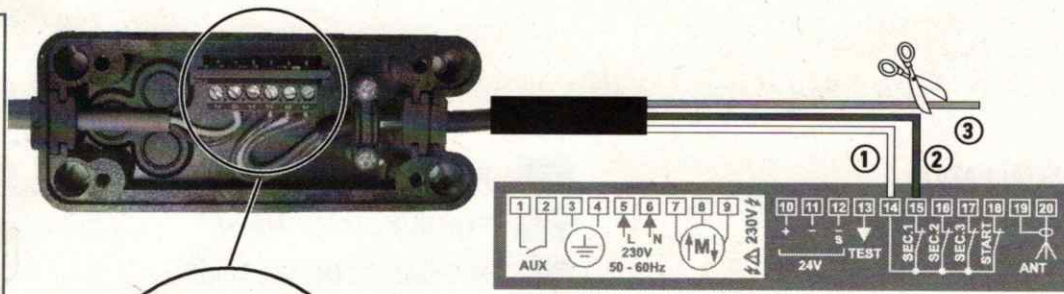

Barre palpeuse filaire 8k2 *Drahtgebundene Ohmsche Sicherheitsleiste 8k2*  
 Costa di sicurezza filare resistiva 8k2 *Bedrade weerstand-contactstrip 8k2*  
 Wired 8k2 resistive safety edge *Oporowa listwa czujnikowa sterowana przewodowo 8k2*  
 Barra sensora con cable resistiva 8k2 *Ενσύρματη ωμική μπάρα ανίχνευσης 8k2*

P5 = 03

Axroll

Dipswitch 4 = ON

Rollixo

Barre palpeuse optique *Optische Sicherheitsleiste mit Kabelanschluss*  
 Costa di sicurezza filare ottica *Bedrade optische contactstrip*  
 Optical wired safety edge *Opływczna listwa czujnikowa sterowana przewodowo*  
 Barra sensora con cable óptica *Ενσύρματη οπτική μπάρα ανίχνευσης*