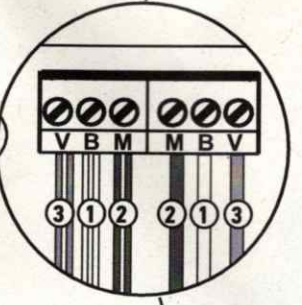

Barre palpeuse filaire 8k2 *Drahtgebundene Ohmsche Sicherheitsleiste 8k2*  
 Costa di sicurezza filare resistiva 8k2 *Bedrade weerstand-contactstrip 8k2*  
 Wired 8k2 resistive safety edge *Oporowa listwa czujnikowa sterowana przewodowo 8k2*  
 Barra sensora con cable resistiva 8k2 *Ενσύρματη ωμική μπάρα ανίχνευσης 8k2*

P5 = 03

Axroll

Dipswitch 4 = ON

Rollixo

Barre palpeuse optique *Optische Sicherheitsleiste mit Kabelanschluss*  
 Costa di sicurezza filare ottica *Bedrade optische contactstrip*  
 Optical wired safety edge *Opływczna listwa czujnikowa sterowana przewodowo*  
 Barra sensora con cable óptica *Ενσύρματη οπτική μπάρα ανίχνευσης*

P5 = 04

Axroll

Dipswitch 4 = OFF

Rollixo

	FR	DE	IT	NL	EN	PL	ES	EL
①	Blanc	Weiß	Bianco	Wit	White	Biały	Blanco	Λευκό
②	Marron	Braun	Marrone	Bruin	Brown	Brązowy	Marrón	Καφέ
③	Vert	Grün	Verde	Groen	Green	Zielony	Verde	Πράσινο