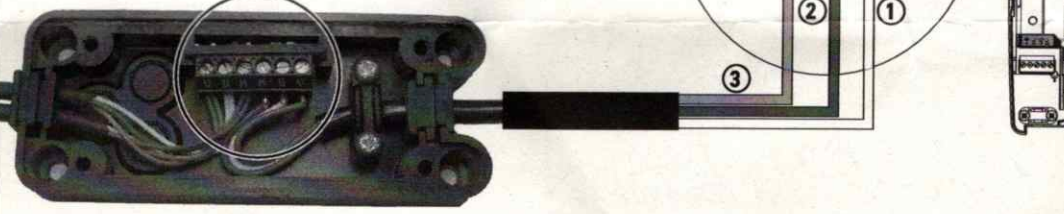

Barre palpeuse filaire 8k2 *Drahtgebundene Ohmsche Sicherheitsleiste 8k2*
Costa di sicurezza filare resistiva 8k2 *Bedrade weerstand-contactstrip 8k2*
Wired 8k2 resistive safety edge *Oporowa listwa czujnikowa sterowana przewodowo 8k2*
Barra sensora con cable resistiva 8k2 *Ενσύρματη ωμική μπάρα ανίχνευσης 8k2*

P5 = 03

Axroll

Dipswitch 4 = ON

Rollixo

Barre palpeuse optique *Optische Sicherheitsleiste mit Kabelanschluss*
Costa di sicurezza filare ottica *Bedrade optische contactstrip*
Optical wired safety edge *Opływczna listwa czujnikowa sterowana przewodowo*
Barra sensora con cable óptica *Ενσύρματη οπτική μπάρα ανίχνευσης*

P5 = 04

Axroll

Dipswitch 4 = OFF

Rollixo

	FR	DE	IT	NL	EN	PL	ES	EL
①	Blanc	Weiß	Bianco	Wit	White	Biały	Blanco	Λευκό
②	Marron	Braun	Marrone	Bruin	Brown	Brązowy	Marrón	Καφέ
③	Vert	Grün	Verde	Groen	Green	Zielony	Verde	Πράσινο