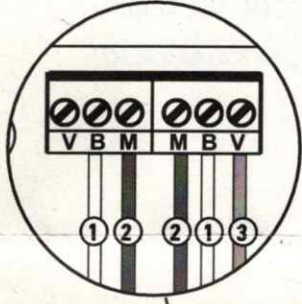

Barre palpeuse filaire 8k2 *Drahtgebundene Ohmsche Sicherheitsleiste 8k2*  
 Costa di sicurezza filare resistiva 8k2 *Bedrade weerstand-contactstrip 8k2*  
 Wired 8k2 resistive safety edge *Oporowa listwa czujnikowa sterowana przewodowo 8k2*  
 Barra sensora con cable resistiva 8k2 *Ενσύρματη ωμική μπάρα ανίχνευσης 8k2*

P5 = 03

Axroll

Dipswitch 4 = ON

Rollixo

Barre palpeuse optique *Optische Sicherheitsleiste mit Kabelanschluss*  
 Costa di sicurezza filare ottica *Bedrade optische contactstrip*  
 Optical wired safety edge *Opływczna listwa czujnikowa sterowana przewodowo*  
 Barra sensora con cable óptica *Ενσύρματη οπτική μπάρα ανίχνευσης*

P5 = 04

Axroll

Dipswitch 4 = OFF

Rollixo

	FR	DE	IT	NL	EN	PL	ES	EL
①	Blanc	Weiß	Bianco	Wit	White	Biały	Blanco	Λευκό
②	Marron	Braun	Marrone	Bruin	Brown	Brązowy	Marrón	Καφέ
③	Vert	Grün	Verde	Groen	Green	Zielony	Verde	Πράσινο