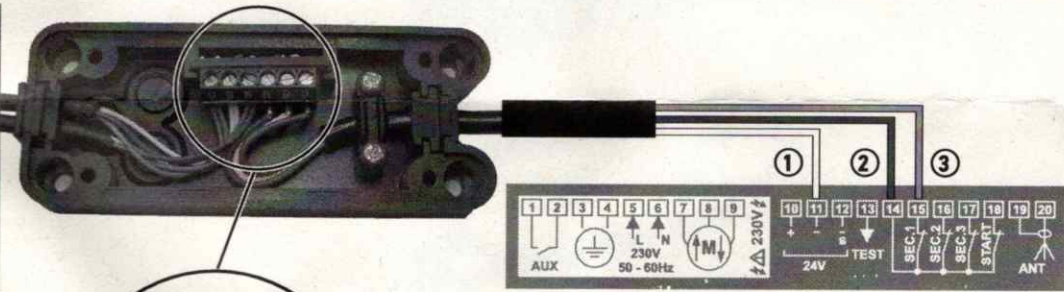

Barre palpeuse filaire 8k2 *Drahtgebundene Ohmsche Sicherheitsleiste 8k2*  
 Costa di sicurezza filare resistiva 8k2 *Bedrade weerstand-contactstrip 8k2*  
 Wired 8k2 resistive safety edge *Oporowa listwa czujnikowa sterowana przewodowo 8k2*  
 Barra sensora con cable resistiva 8k2 *Ενσύρματη ωμική μπάρα ανίχνευσης 8k2*

P5 = 03

Axroll

Dipswitch 4 = ON

Rollixo

Barre palpeuse optique *Optische Sicherheitsleiste mit Kabelanschluss*  
 Costa di sicurezza filare ottica *Bedrade optische contactstrip*  
 Optical wired safety edge *Opływczna listwa czujnikowa sterowana przewodowo*  
 Barra sensora con cable óptica *Ενσύρματη οπτική μπάρα ανίχνευσης*

P5 = 04

Axroll

Dipswitch 4 = OFF

Rollixo

	FR	DE	IT	NL	EN	PL	ES	EL
①	Blanc	Weiß	Bianco	Wit	White	Biały	Blanco	Λευκό
②	Marron	Braun	Marrone	Bruin	Brown	Brązowy	Marrón	Καφέ
③	Vert	Grün	Verde	Groen	Green	Zielony	Verde	Πράσινο