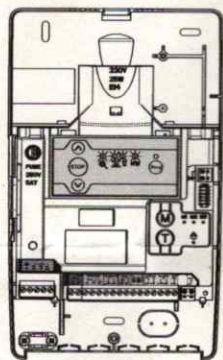

Barre palpeuse filaire 8k2 *Drahtgebundene Ohmsche Sicherheitsleiste 8k2*  
 Costa di sicurezza filare resistiva 8k2 *Bedrade weerstand-contactstrip 8k2*  
 Wired 8k2 resistive safety edge *Oporowa listwa czujnikowa sterowana przewodowo 8k2*  
 Barra sensora con cable resistiva 8k2 *Ενσύρματη ωμική μπάρα ανίχνευσης 8k2*

P5 = 03

Axroll

Dipswitch 4 = ON

Rollixo

Barre palpeuse optique *Optische Sicherheitsleiste mit Kabelanschluss*  
 Costa di sicurezza filare ottica *Bedrade optische contactstrip*  
 Optical wired safety edge *Opływczna listwa czujnikowa sterowana przewodowo*  
 Barra sensora con cable óptica *Ενσύρματη οπτική μπάρα ανίχνευσης*

P5 = 04

Axroll

Dipswitch 4 = OFF

Rollixo

	FR	DE	IT	NL	EN	PL	ES	EL
①	Blanc	Weiß	Bianco	Wit	White	Biały	Blanco	Λευκό
②	Marron	Braun	Marrone	Bruin	Brown	Brązowy	Marrón	Καφέ
③	Vert	Grün	Verde	Groen	Green	Zielony	Verde	Πράσινο