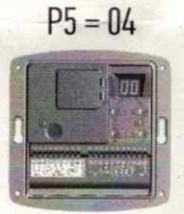

Barre palpeuse filaire 8k2 *Drahtgebundene Ohmsche Sicherheitsleiste 8k2*  
 Costa di sicurezza filare resistiva 8k2 *Bedrade weerstand-contactstrip 8k2*  
 Wired 8k2 resistive safety edge *Oporowa listwa czujnikowa sterowana przewodowo 8k2*  
 Barra sensora con cable resistiva 8k2 *Ενσύρματη ωμική μπάρα ανίχνευσης 8k2*

P5 = 03

Axroll

Dipswitch 4 = ON

Rollixo

Barre palpeuse optique *Optische Sicherheitsleiste mit Kabelanschluss*  
 Costa di sicurezza filare ottica *Bedrade optische contactstrip*  
 Optical wired safety edge *Opływczna listwa czujnikowa sterowana przewodowo*  
 Barra sensora con cable óptica *Ενσύρματη οπτική μπάρα ανίχνευσης*

P5 = 04

Axroll

Dipswitch 4 = OFF

Rollixo

	FR	DE	IT	NL	EN	PL	ES	EL
①	Blanc	Weiß	Bianco	Wit	White	Biały	Blanco	Λευκό
②	Marron	Braun	Marrone	Bruin	Brown	Brązowy	Marrón	Καφέ
③	Vert	Grün	Verde	Groen	Green	Zielony	Verde	Πράσινο